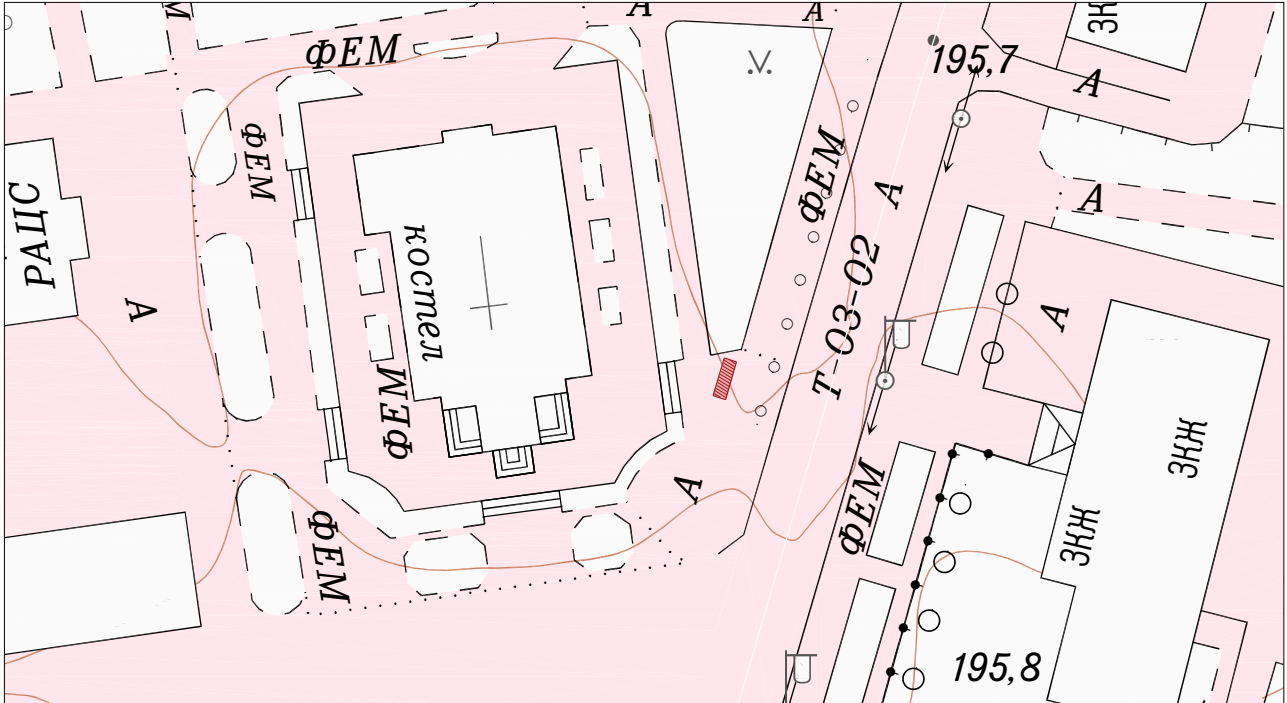

Схеми розташування місць розміщення/розвантаження електросамокатів

Вулиця Князя Василька (біля костелу "Іоакима та Анни")

Умовні позначення:

 - місця розміщення-розвантаження електросамокатів

Начальник управління містобудування, архітектури та комунальних ресурсів Володимирської міської ради