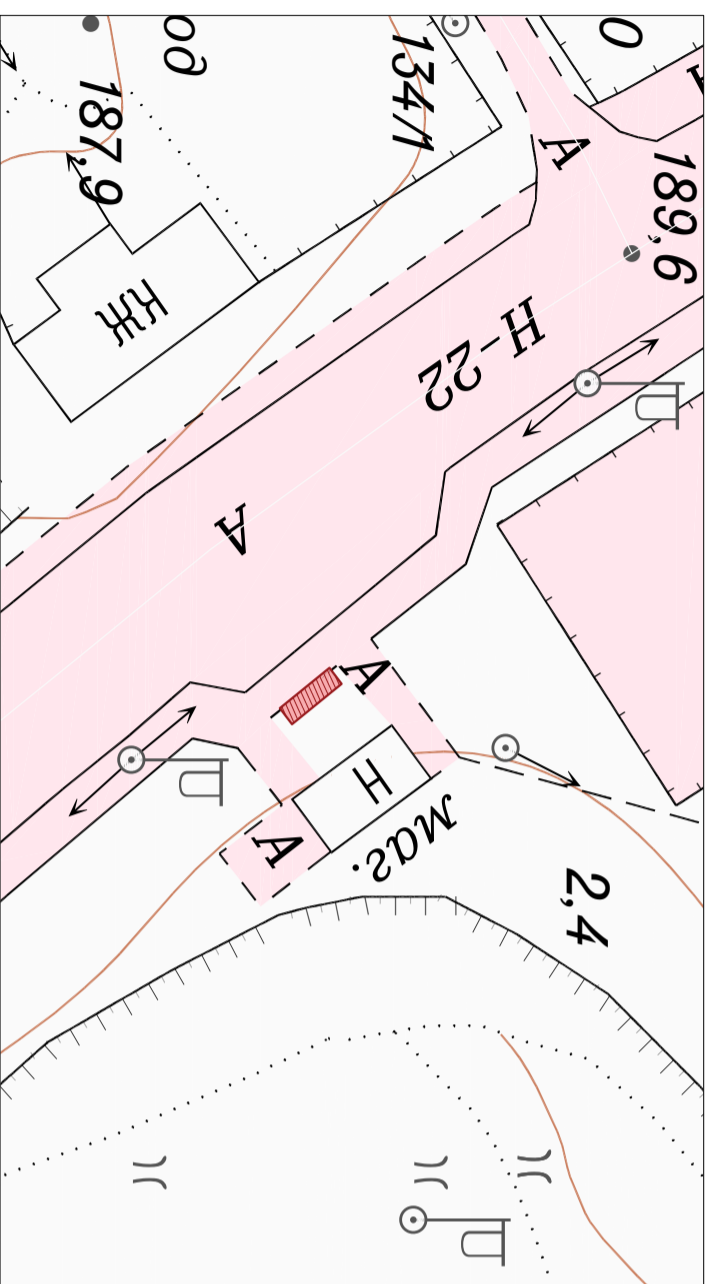

Схеми розташування місць розміщення/розвантаження електросамокатів

На розі вулиць Устигузька-Драгоманова

Вулиця Ковельська (біля будинку № 178)

Вулиця Луцька (біля будинку № 105)

Вулиця Луцька (біля будинку № 117)

Умовні позначення:

 - місця розміщення-розвантаження електросамокатів

Начальник управління містобудування, архітектури та комунальних ресурсів Володимирської міської ради

_____ Андрій ТРОФИМУК