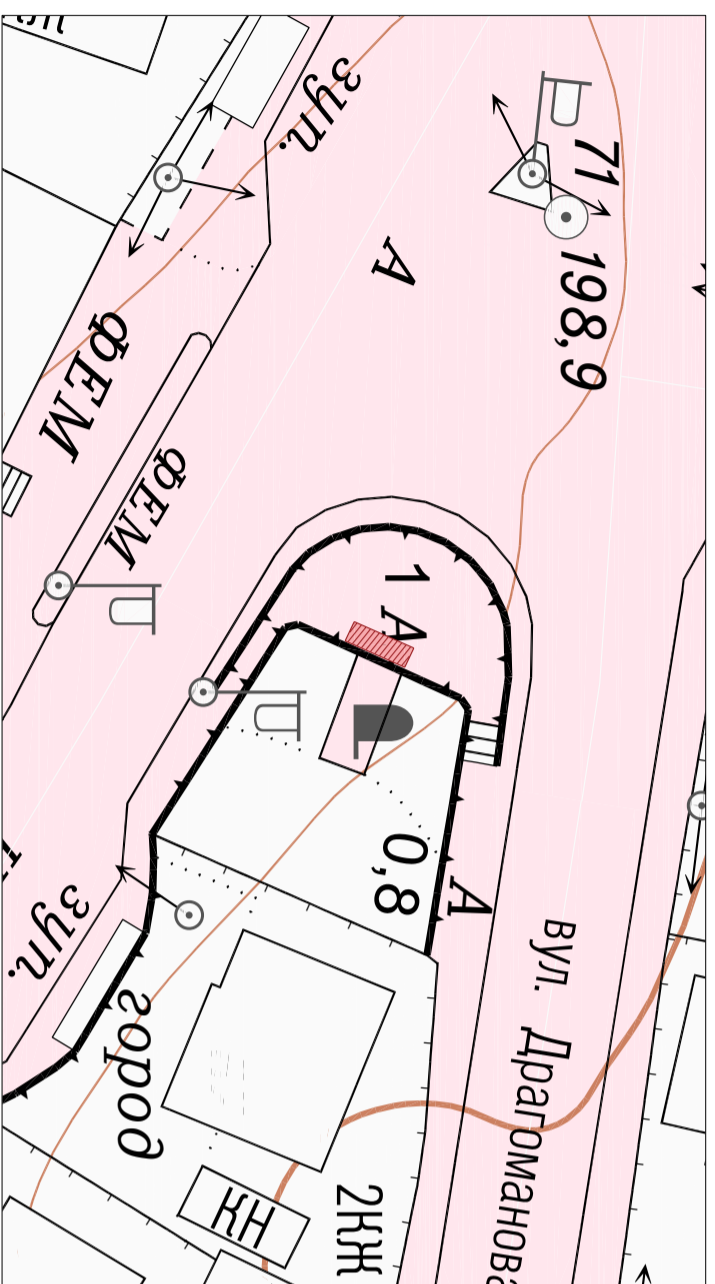

Схеми розташування місць розміщення/розвантаження електросамокатів

На розі вулиць Устигузька-Драгоманова

Вулиця Ковельська (біля будинку № 178)

Вулиця Луцька (біля будинку № 105)

Вулиця Луцька (біля будинку № 117)

Умовні позначення:

 - місця розміщення-розвантаження електросамокатів

Начальник управління містобудування, архітектури та комунальних ресурсів Володимирської міської ради

_____ Андрій ТРОФИМУК