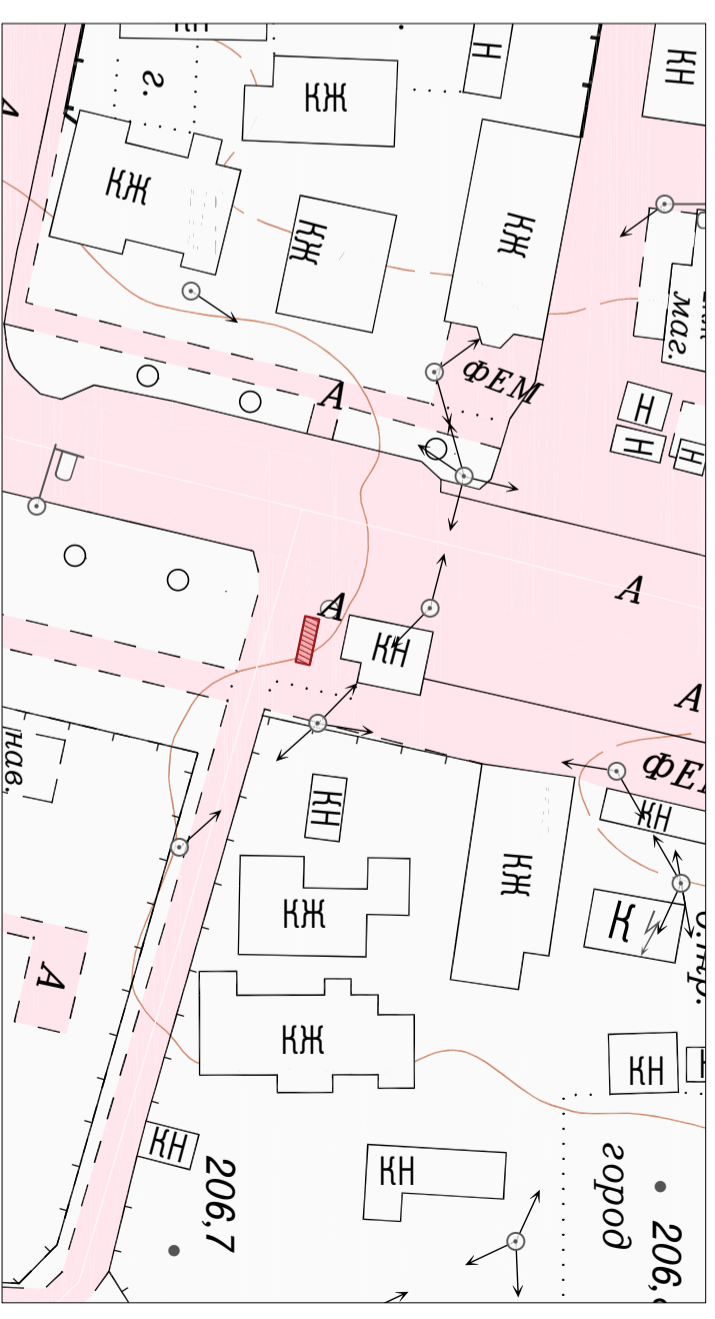

Схеми розташування місць розміщення/розвантаження електросамокатів

На розі вулиць Устигузька-Драгоманова

Вулиця Ковельська (біля будинку № 178)

Вулиця Луцька (біля будинку № 105)

Вулиця Луцька (біля будинку № 117)

Умовні позначення:

 - місця розміщення-розвантаження електросамокатів

Начальник управління містобудування, архітектури та комунальних ресурсів Володимирської міської ради

_____ Андрій ТРОФИМУК