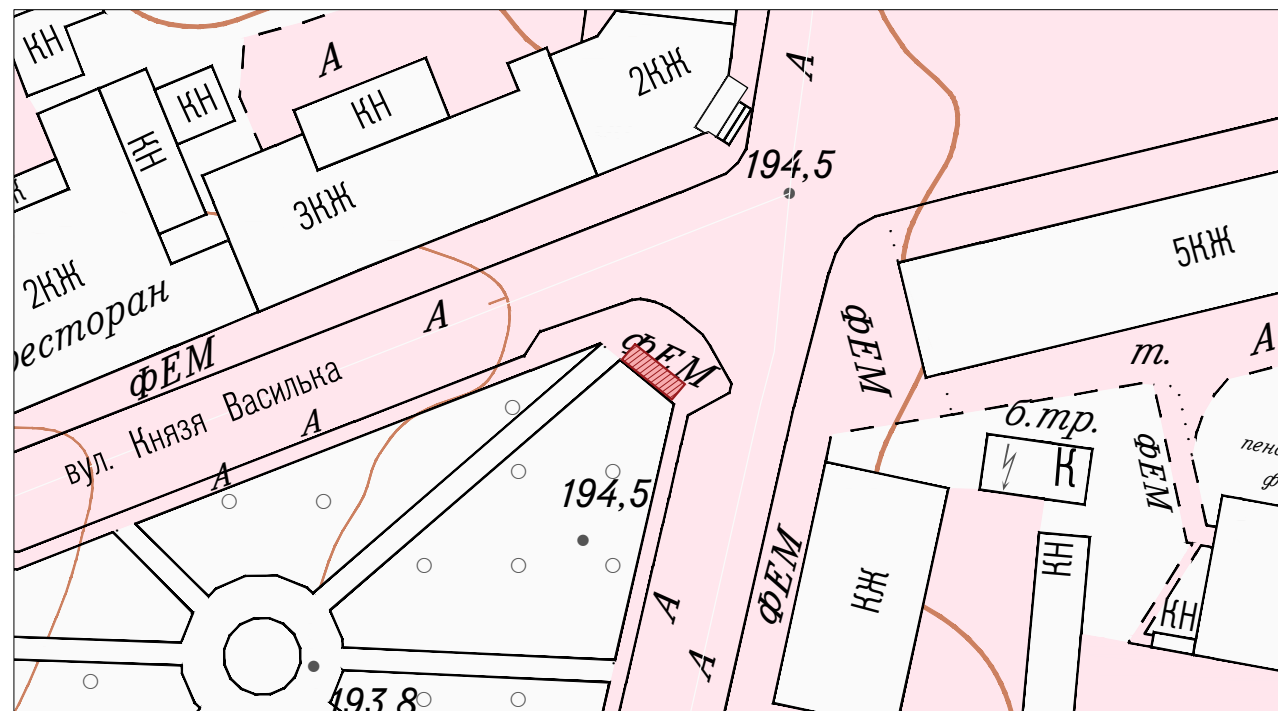

Схеми розташування місць розміщення/розвантаження електросамокатів

Вулиця Луцька (біля входу в Парк "Слов'янський")

Вулиця Ковельська (біля будинку № 35)

Вулиця Князя Василька (біля входу в сквер "Героїв Майдану")

Вулиця Ковельська (біля будинку № 100)

Умовні позначення:

 - місця розміщення-розвантаження електросамокатів

Начальник управління містобудування, архітектури та комунальних ресурсів Володимирської міської ради