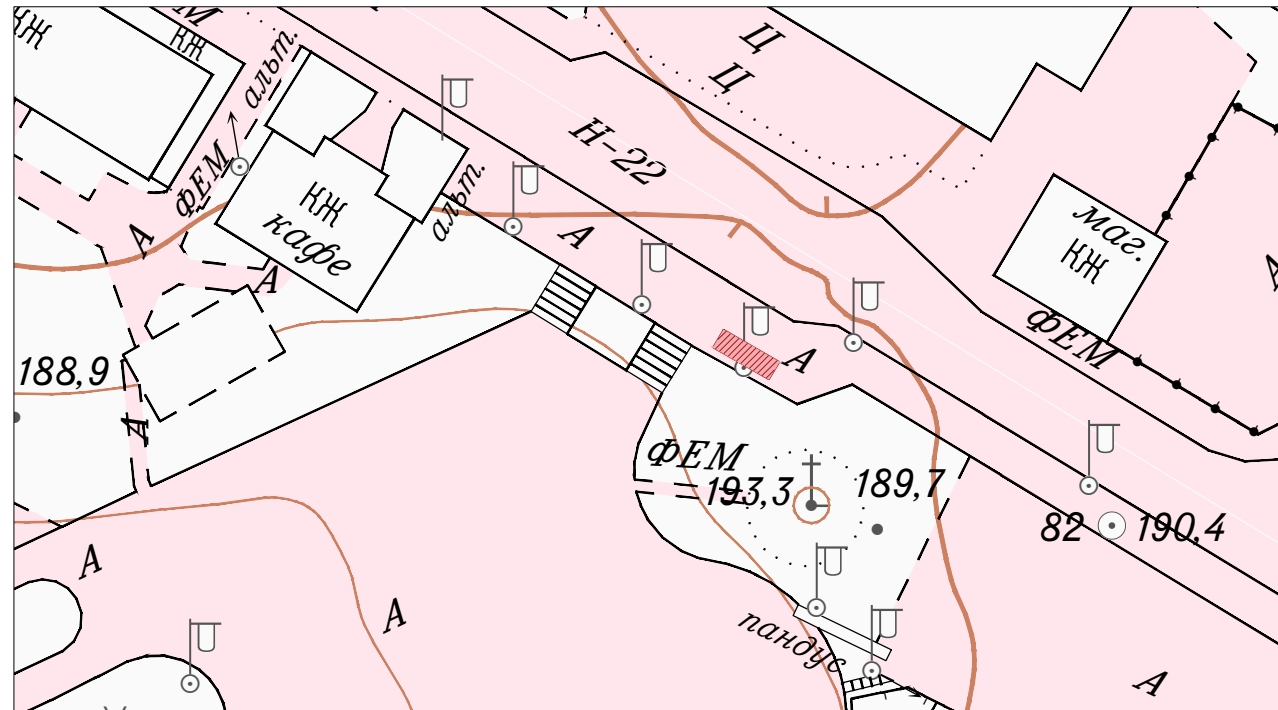

Схеми розташування місць розміщення/розвантаження електросамокатів

Вулиця Луцька (біля входу в Парк "Слов'янський")

Вулиця Ковельська (біля будинку № 35)

Вулиця Князя Василька (біля входу в сквер "Героїв Майдану")

Вулиця Ковельська (біля будинку № 100)

Умовні позначення:

 - місця розміщення-розвантаження електросамокатів

Начальник управління містобудування, архітектури та комунальних ресурсів Володимирської міської ради