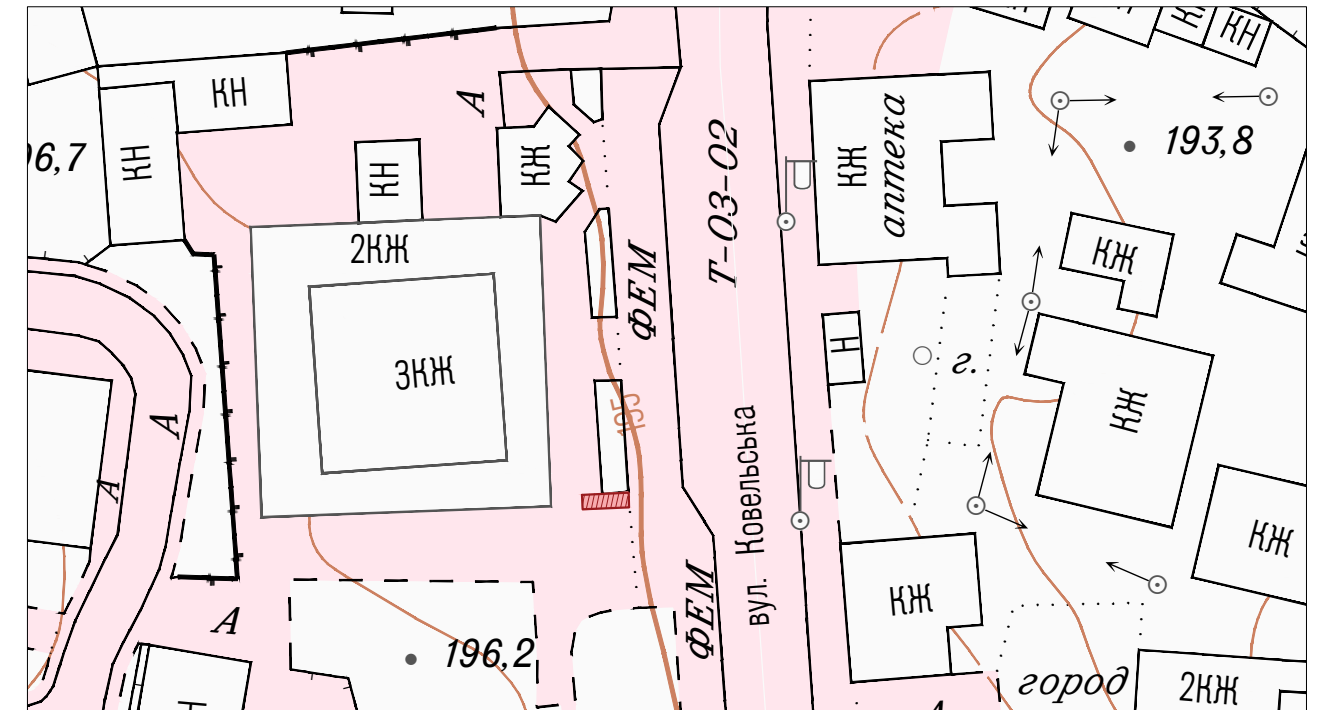

Схеми розташування місць розміщення/розвантаження електросамокатів

Вулиця Луцька (біля входу в Парк "Слов'янський")

Вулиця Ковельська (біля будинку № 35)

Вулиця Князя Василька (біля входу в сквер "Героїв Майдану")

Вулиця Ковельська (біля будинку № 100)

Умовні позначення:

 - місця розміщення-розвантаження електросамокатів

Начальник управління містобудування, архітектури та комунальних ресурсів Володимирської міської ради