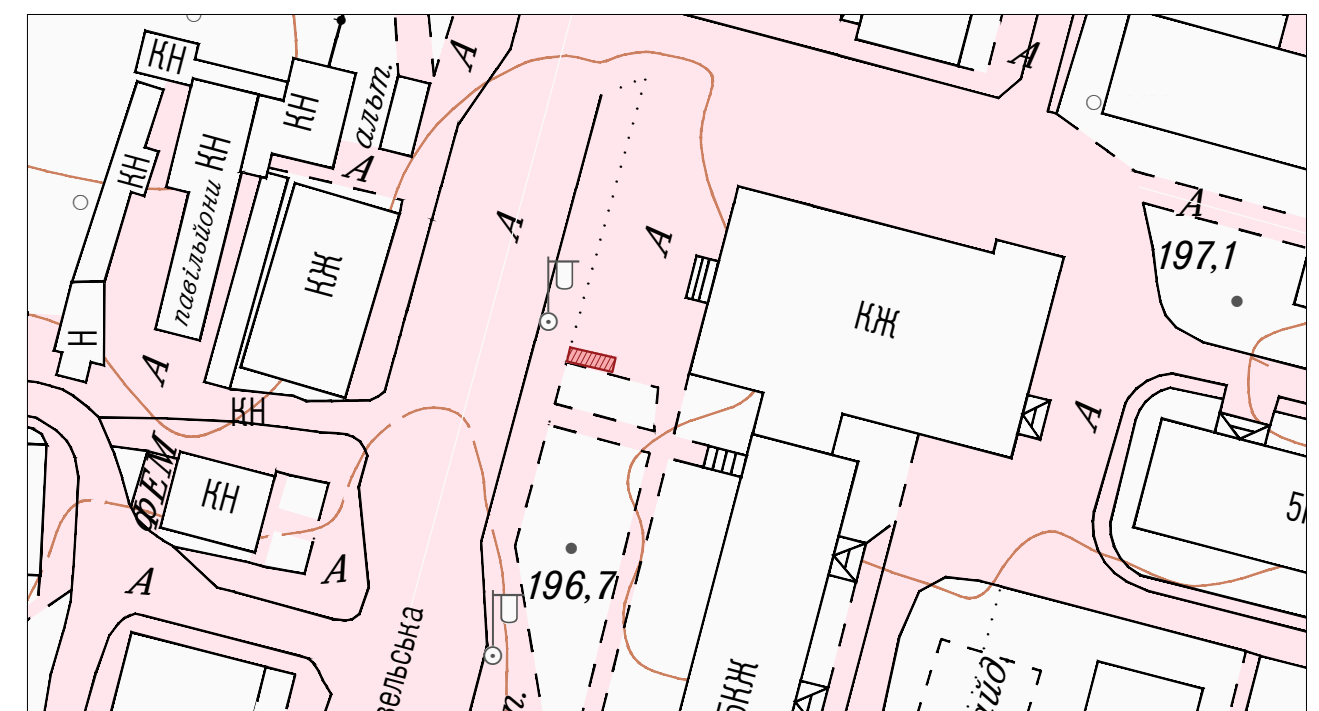

Схеми розташування місць розміщення/розвантаження електросамокатів

Вулиця Луцька (біля входу в Парк "Слов'янський")

Вулиця Ковельська (біля будинку № 35)

Вулиця Князя Василька (біля входу в сквер "Героїв Майдану")

Вулиця Ковельська (біля будинку № 100)

Умовні позначення:

 - місця розміщення-розвантаження електросамокатів

Начальник управління містобудування, архітектури та комунальних ресурсів Володимирської міської ради