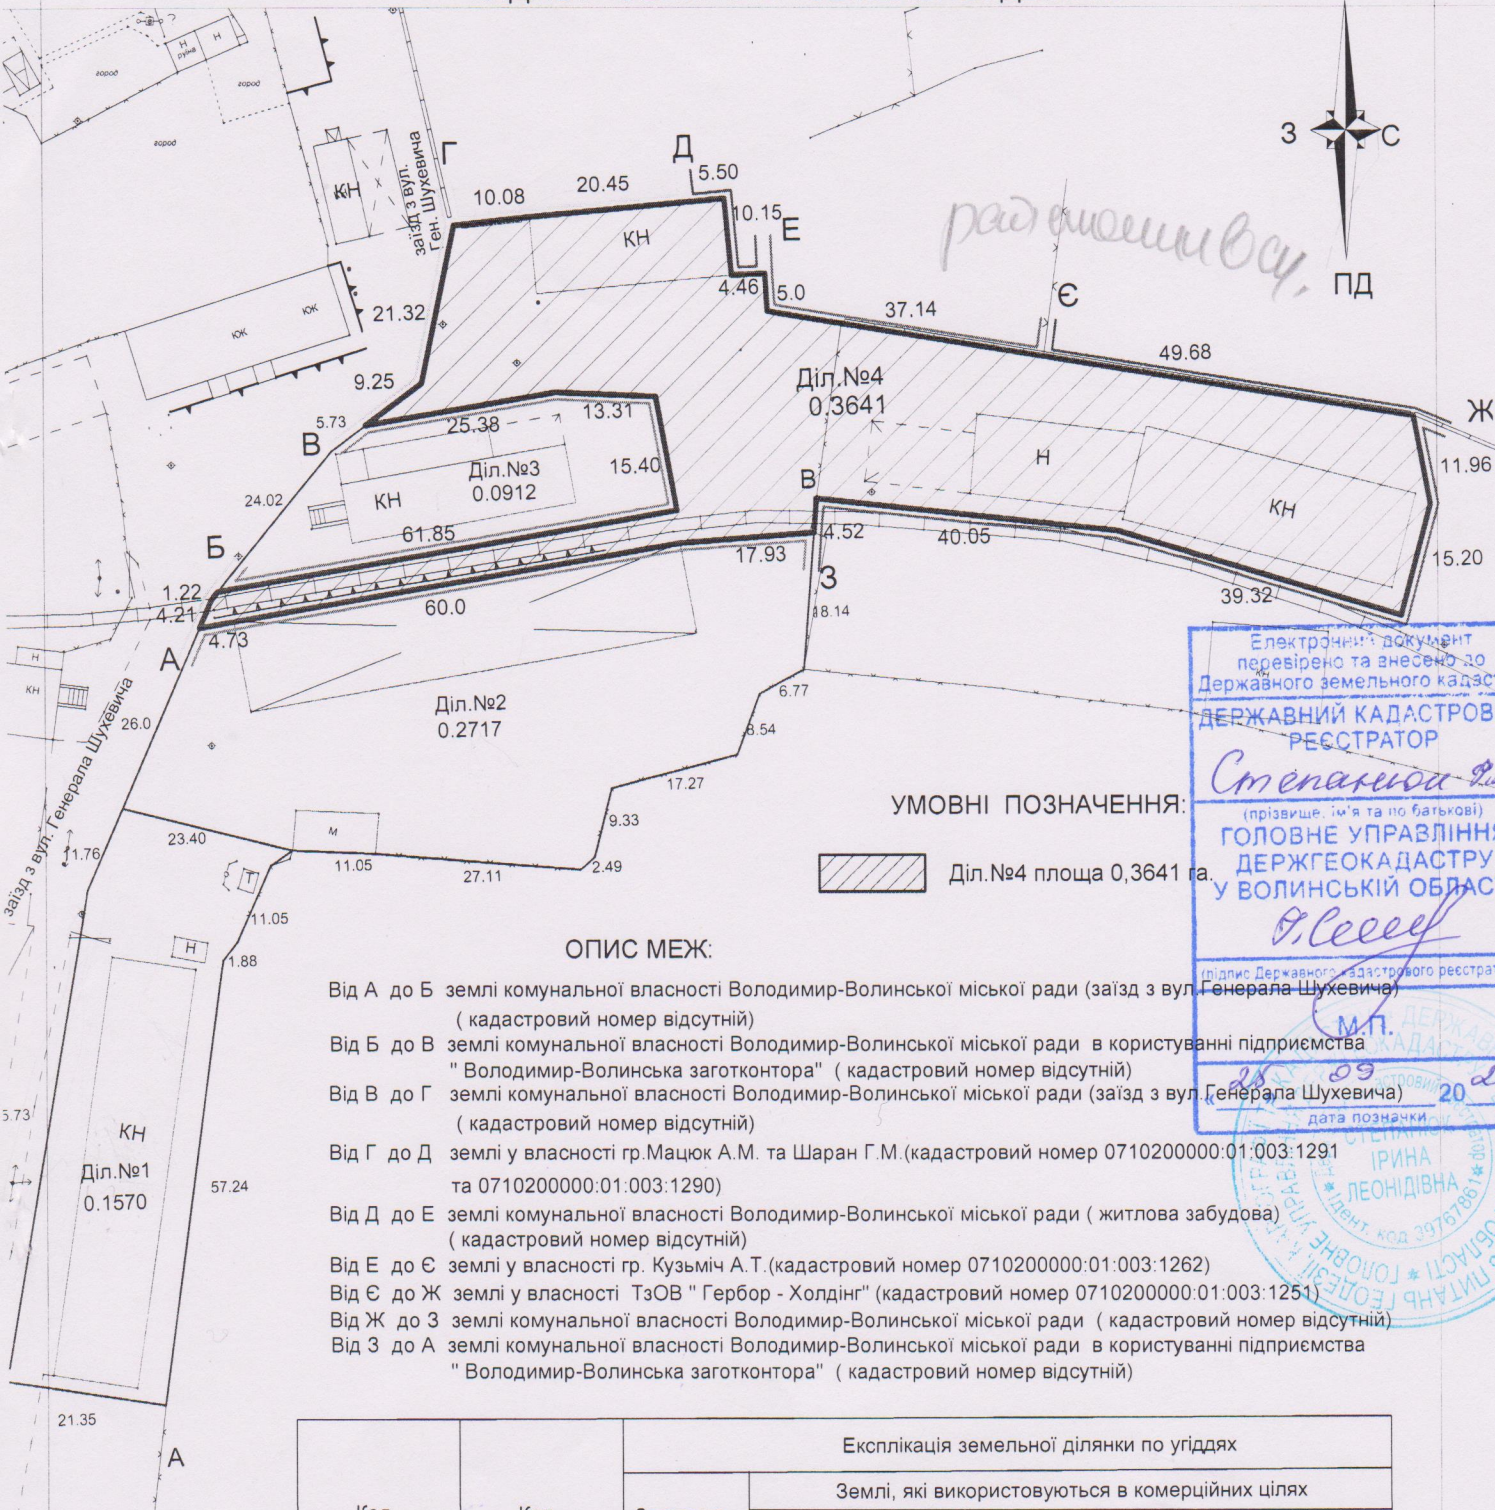

КАДАСТРОВИЙ ПЛАН ЗЕМЕЛЬНОЇ ДІЛЯНКИ

УМОВНІ ПОЗНАЧЕННЯ:

Діл. №4 площа 0,3641 га.

ОПИС МЕЖ:

- Від А до Б землі комунальної власності Володимир-Волинської міської ради (заїзд з вул. Генерала Шухевича) (кадастровий номер відсутній)
- Від Б до В землі комунальної власності Володимир-Волинської міської ради в користуванні підприємства "Володимир-Волинська заготконтора" (кадастровий номер відсутній)
- Від В до Г землі комунальної власності Володимир-Волинської міської ради (заїзд з вул. Генерала Шухевича) (кадастровий номер відсутній)
- Від Г до Д землі у власності гр.Мацюк А.М. та Шаран Г.М.(кадастровий номер 0710200000:01:003:1291 та 0710200000:01:003:1290)
- Від Д до Е землі комунальної власності Володимир-Волинської міської ради (житлова забудова) (кадастровий номер відсутній)
- Від Е до Є землі у власності гр. Кузьміч А.Т.(кадастровий номер 0710200000:01:003:1262)
- Від Є до Ж землі у власності ТзОВ "Гербор - Холдінг" (кадастровий номер 0710200000:01:003:1251)
- Від Ж до З землі комунальної власності Володимир-Волинської міської ради (кадастровий номер відсутній)
- Від З до А землі комунальної власності Володимир-Волинської міської ради в користуванні підприємства "Володимир-Волинська заготконтора" (кадастровий номер відсутній)

(підпис Державного земельного реєстратора)

М.П. ДЕРЖ. КАДАСТР. РЕЄСТРАТОРА

28 09 2020 р.

дата позначки

Код КВЗУ	Код КВЦНЗ	Загальна площа ділянки	Експлікація земельної ділянки по угіддях		
			Землі, які використовуються в комерційних цілях		
			капітальна одноповерхова кв.м.	під спорудами кв.м.	під проїздами, проходами та площадками кв.м.
008.03	Секція В 03.10	3641	263	700	2678

Начальник	Гус С.М.	технічна документація із землеустрою щодо поділу земельної ділянки
Виконав	Фісюк Т.О.	
		кадастровий план земельної ділянки з експлікацією земель масштаб 1:1000

кадастровий № 0710200000:01:003: 0275