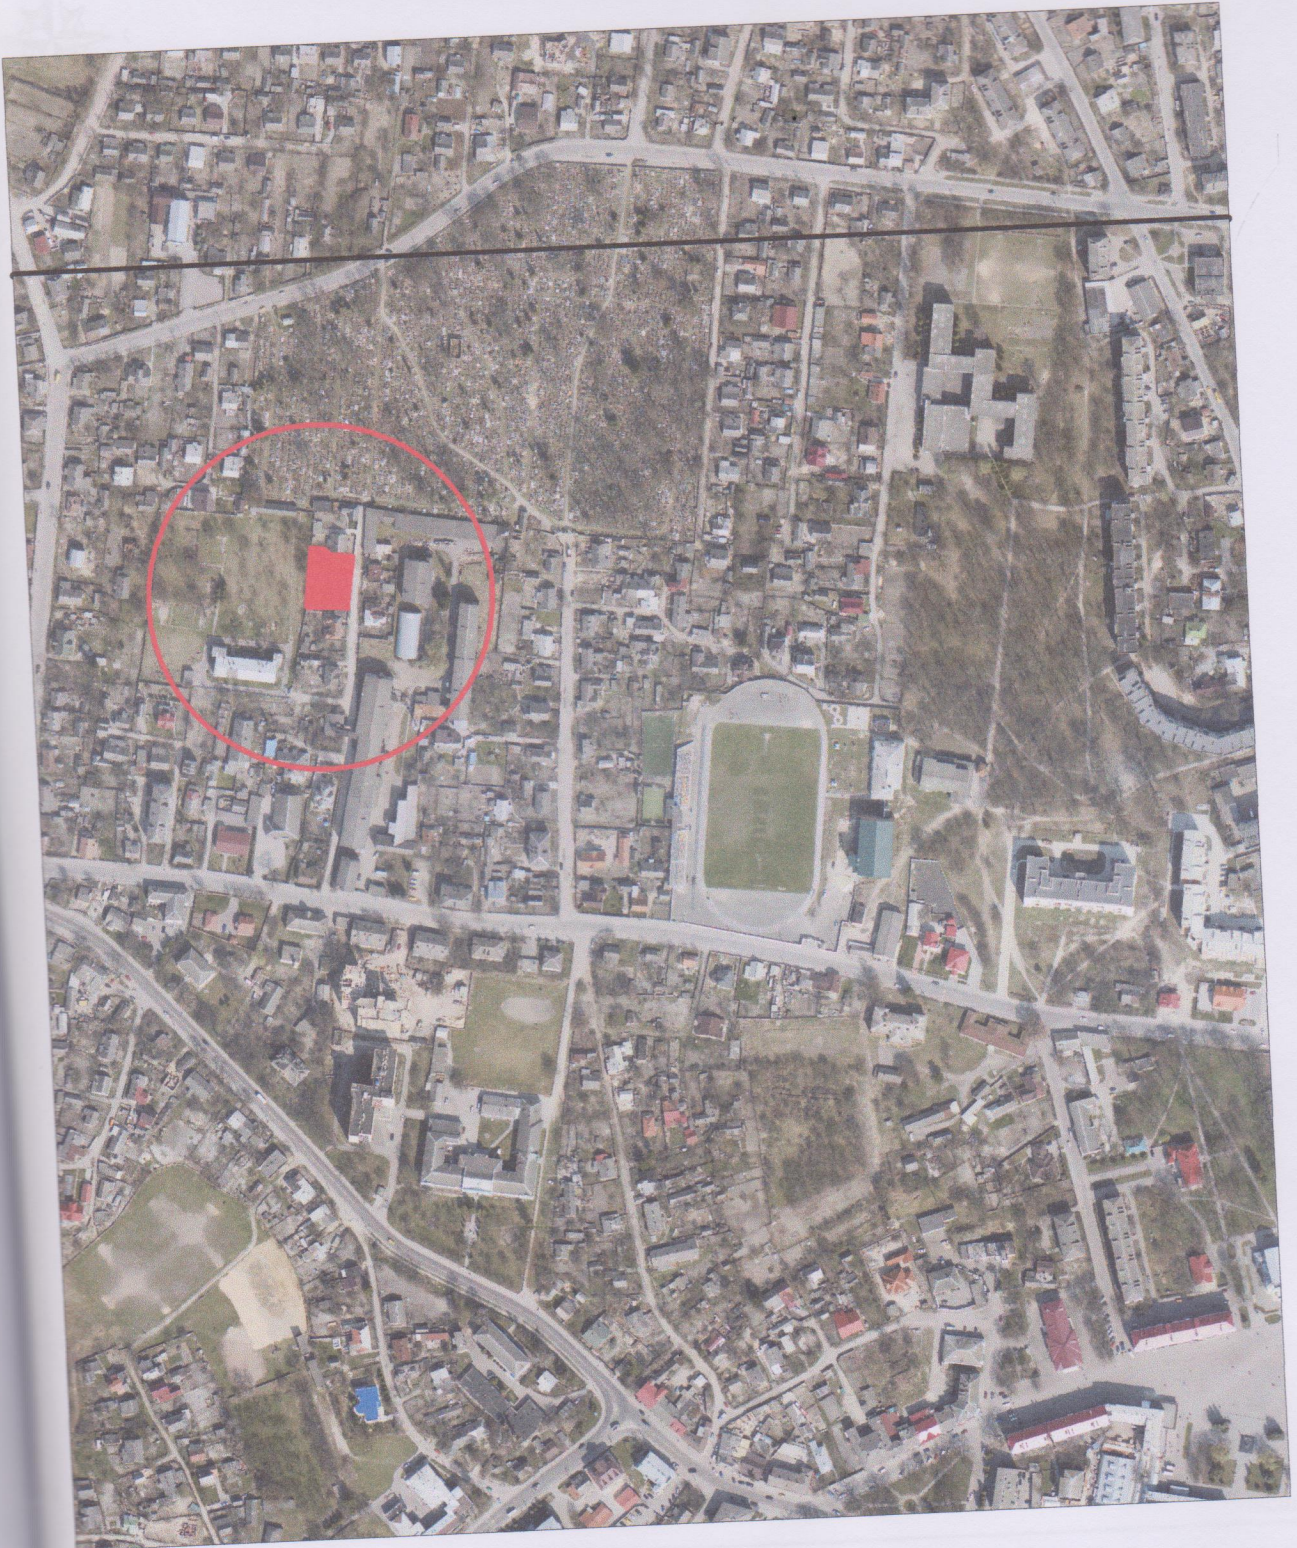

СИТУАЦІЙНА СХЕМА ЗЕМЕЛЬНОЇ ДІЛЯНКИ
М. ВОЛОДИМИР-ВОЛИНСЬКИЙ, ВУЛ. ДОВБУША

Умовні позначення

межа земельної ділянки

масштаб 1:5000