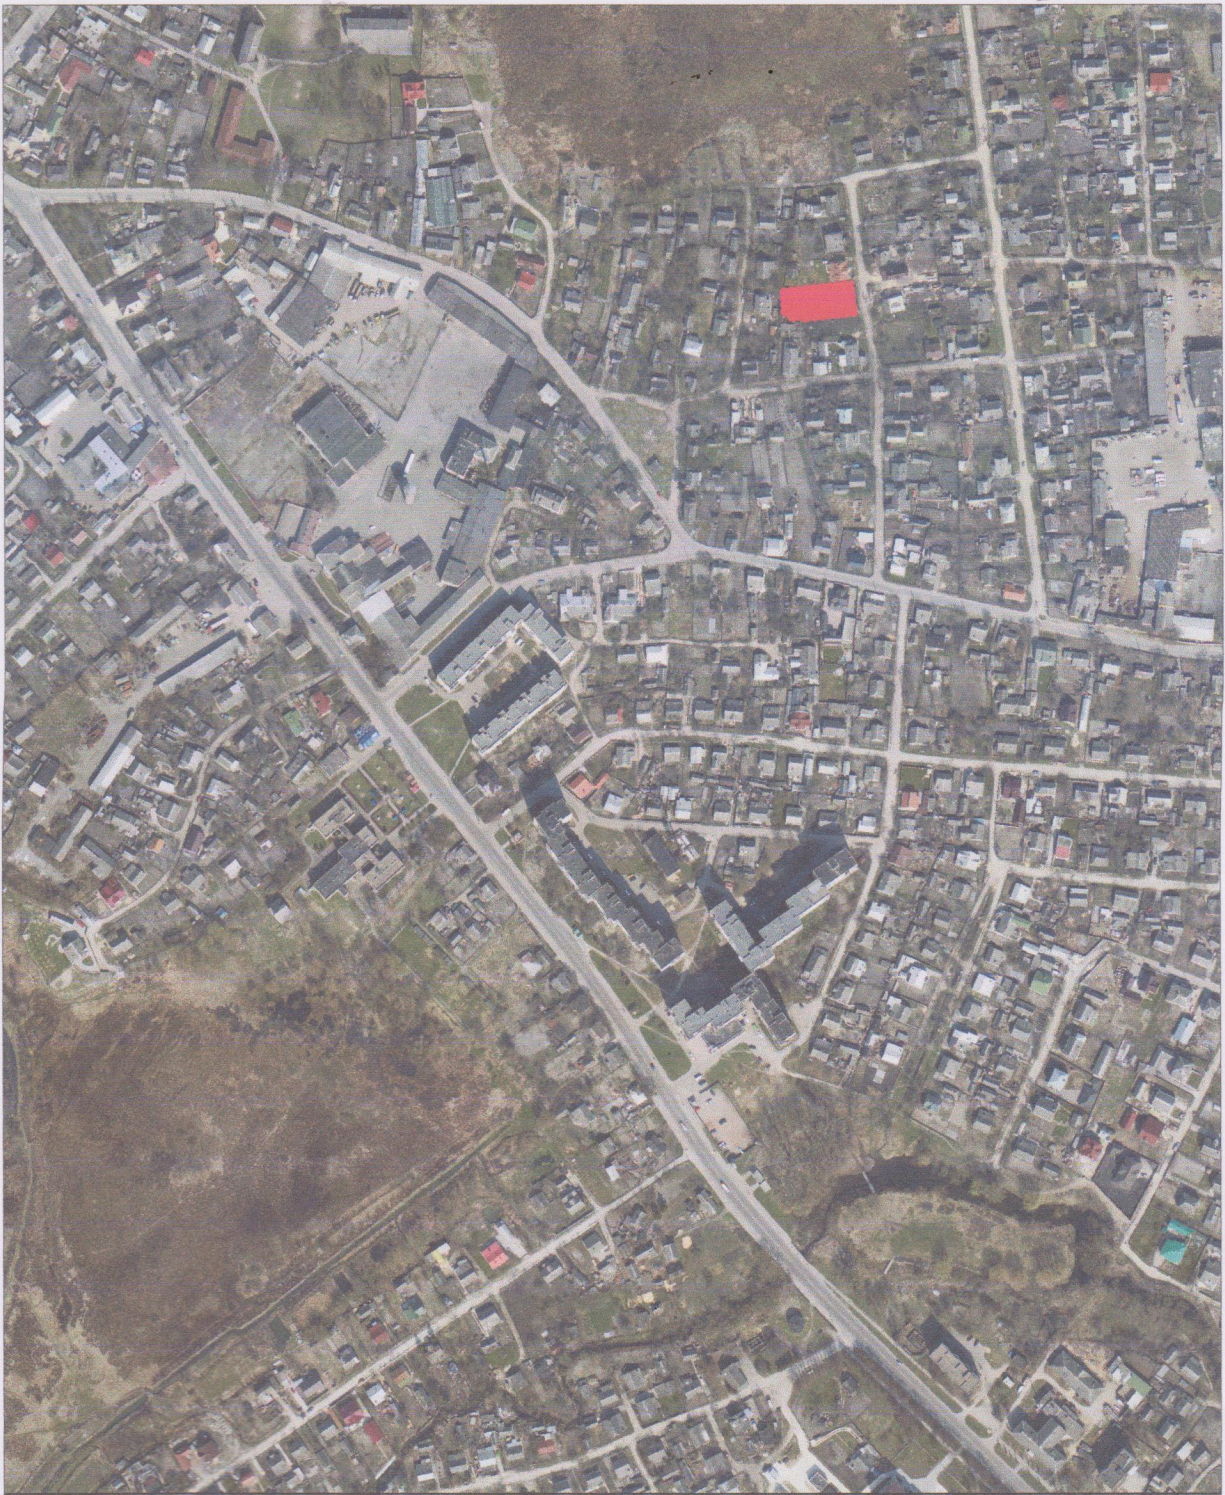

СИТУАЦІЙНА СХЕМА ЗЕМЕЛЬНОЇ ДІЛЯНКИ
М. ВОЛОДИМИР-ВОЛИНСЬКИЙ, ВУЛ. ЛОБАЧЕВСЬКОГО

Умовні позначення

межа земельної ділянки

масштаб 1:5000