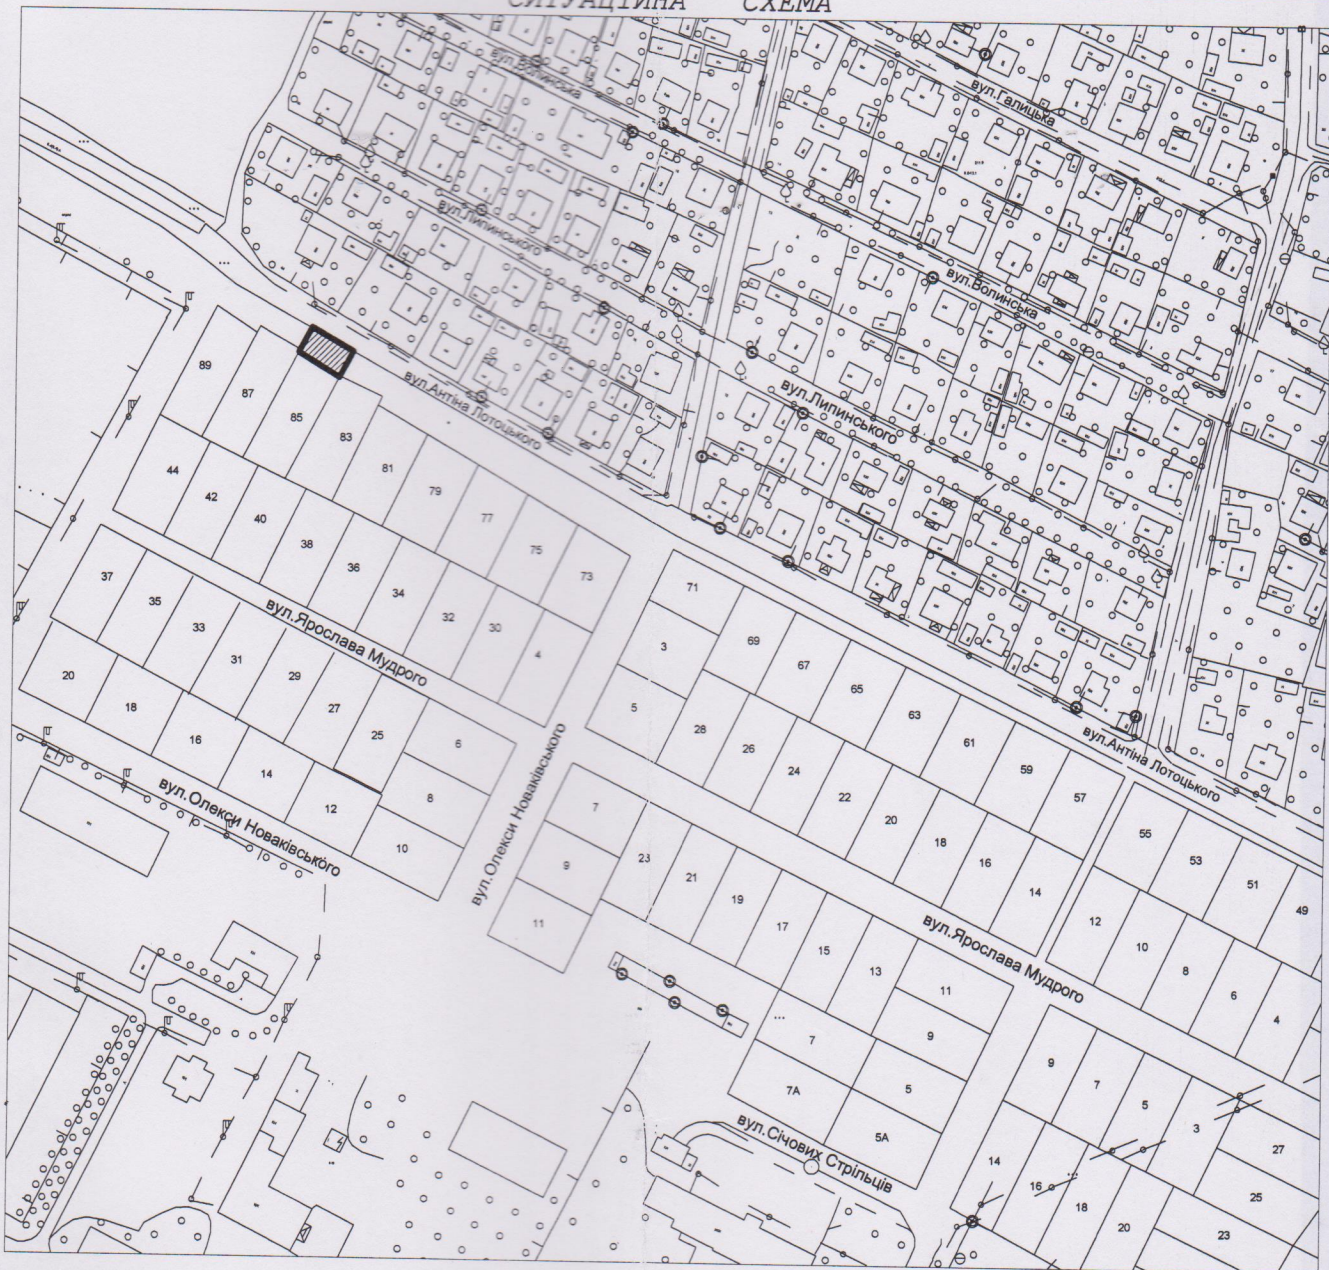

СИТУАЦІЙНА СХЕМА

ЕКСПЛІКАЦІЯ ЗЕМЕЛЬНИХ УГІДЬ

№ п/п	Назва землекористувача за рахунок якого відводиться земельна ділянка	Умови відведення	Код цільового використання земельної ділянки	Загальна площа, га	Землі житлової та громадської забудови	
					Землі під житловою забудовою	
					Всього	Малоповерхова забудова
1	землі Володимир-Волинської міської ради не надані у власність або користування в межах населених пунктів в тому числі в зоні дії обмежень	в оренду	16.00	0.0190	0.0190	0.0190
				---	---	---

Перевірив	Гус С. М.	Договір від 25.03.2021 р. № 210308000204-ПЗ Земельна ділянка в оренду гр. Олексюк Оксани Григорівни для городництва м. Володимир-Волинський вул. Антіна Лотоцького, 85 Волинської області			
Розробив	Фісюк Т.О.				
		ПРОЕКТ ЗЕМЛІУСТРОЮ щодо відведення земельної ділянки	Стадія	Аркуш	Аркушів
			п	2	2
		Зведений план земельної ділянки	ДП "ЦЕНТР ДЗК"		