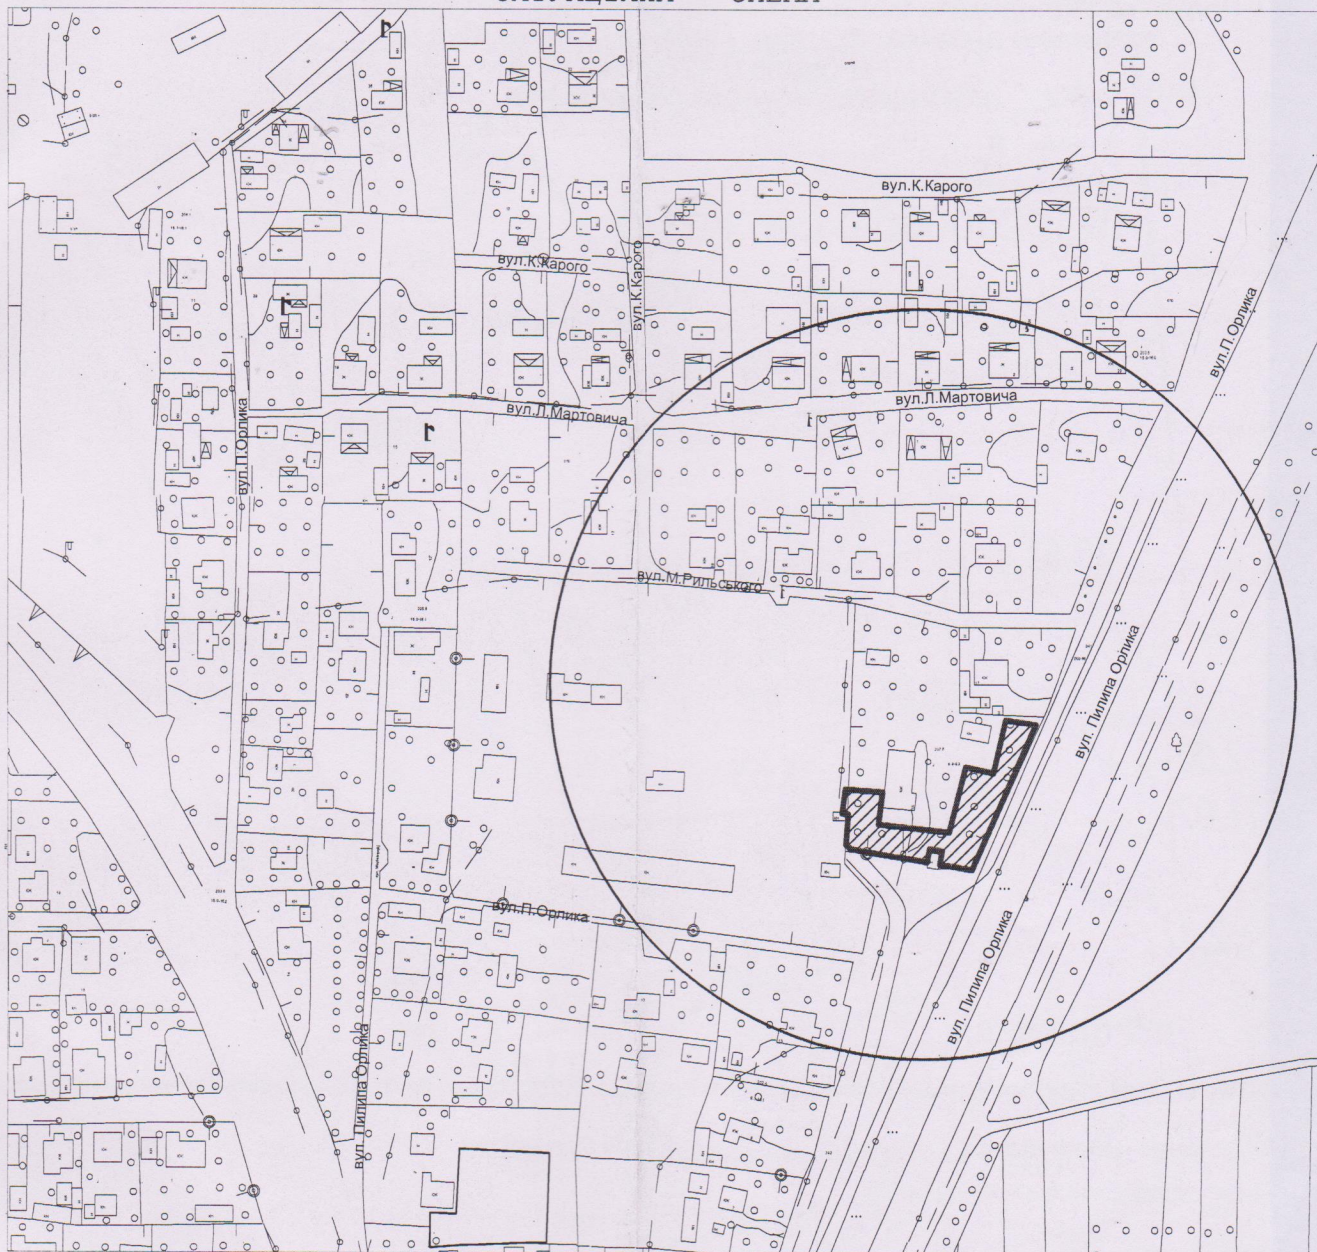

СИТУАЦІЙНА СХЕМА

ЕКСПЛІКАЦІЯ ЗЕМЕЛЬНИХ УГІДЬ

№ п/п	Назва землекористувача за рахунок якого відводиться земельна ділянка	Умови відведення	Код цільового використання земельної ділянки	Загальна площа, га	Землі житлової та громадської забудови	
					Землі під житловою забудовою	
					Всього	Малоповерхова забудова
1	землі Володимир-Волинської міської ради не надані у власність або користування в межах населених пунктів в тому числі в зоні дії обмежень	у власність	01.08	0,1200	0,1200	* 0,1200
				0,0901	0,0901	0,0901

Перевірив	Гус С. М.		Договір від 06.05.2021 р. № 210308000279-ПЗ			
Розробив	Фісюк Т.О.		Земельна ділянка у власність гр. Волошинській Людмилі Дмитрівні для індивідуального садівництва м. Володимир-Волинський вул. Пилипа Орлика, 70 Волинської області			
			ПРОЕКТ ЗЕМЛЕУСТРОЮ щодо відведення земельної ділянки	Стадія п	Аркуш 2	Аркушів 2
			Зведений план земельної ділянки	ДП "ЦЕНТР ДЗК"		