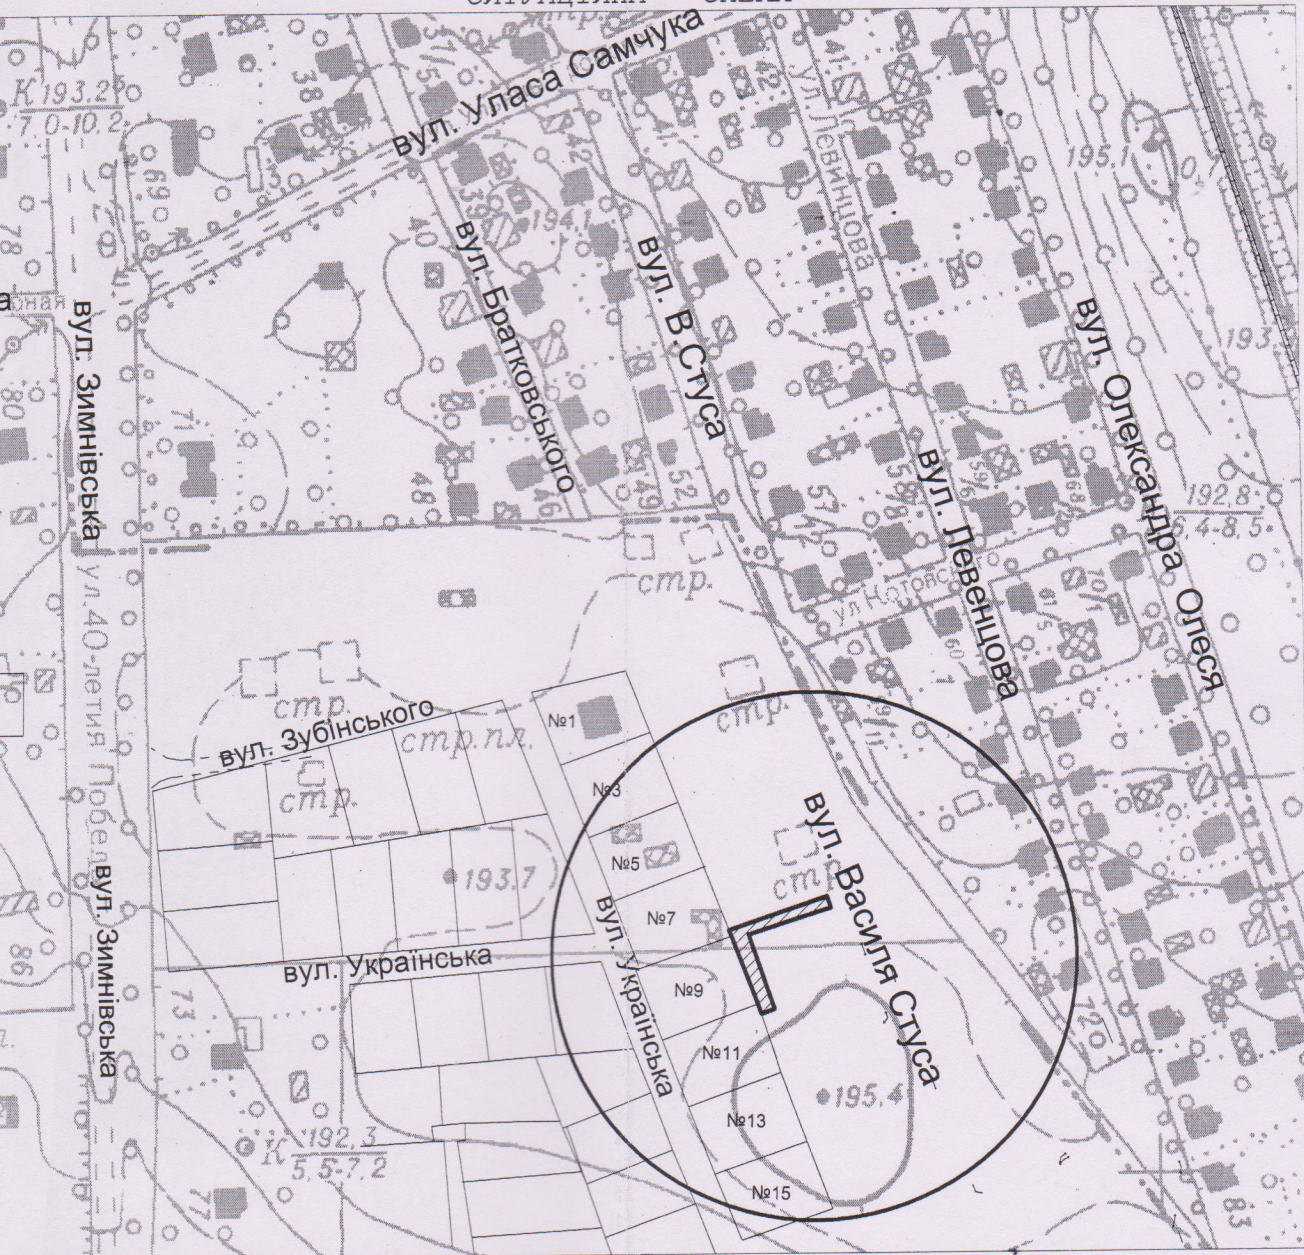

СИТУАЦІЙНА СХЕМА

ЕКСПЛІКАЦІЯ ЗЕМЕЛЬНИХ УГІДЬ

№ п/п	Назва землекористувача за рахунок якого відводиться земельна ділянка	Умови відведення	Код цільового використання земельної ділянки	Загальна площа, га	Землі житлової та громадської забудови	
					Землі під житловою забудовою	
					Всього	Малоповерхова забудова
1	землі Володимир-Волинської міської ради не надані у власність або користування в межах населених пунктів в тому числі в зоні дії обмежень	у власність	16.00	0,0395	0,0395	0,0395
				---	---	---

Договір від 20.04.2021 р. № 210308000267-ПЗ

перевірив
робив

Гус С. М.
Фісюк Т.О.

Земельна ділянка у власність
гр. Вовку Роману Володимировичу
для індивідуального садівництва
м. Володимир-Волинський вул. Василя Стуса, 62
Волинської області

ПРОЕКТ ЗЕМЛЕУСТРОЮ
щодо відведення земельної ділянки

Стадія	Аркуш	Аркушів
п	2	2

Зведений план земельної ділянки

ДП "ЦЕНТР ДЗК"