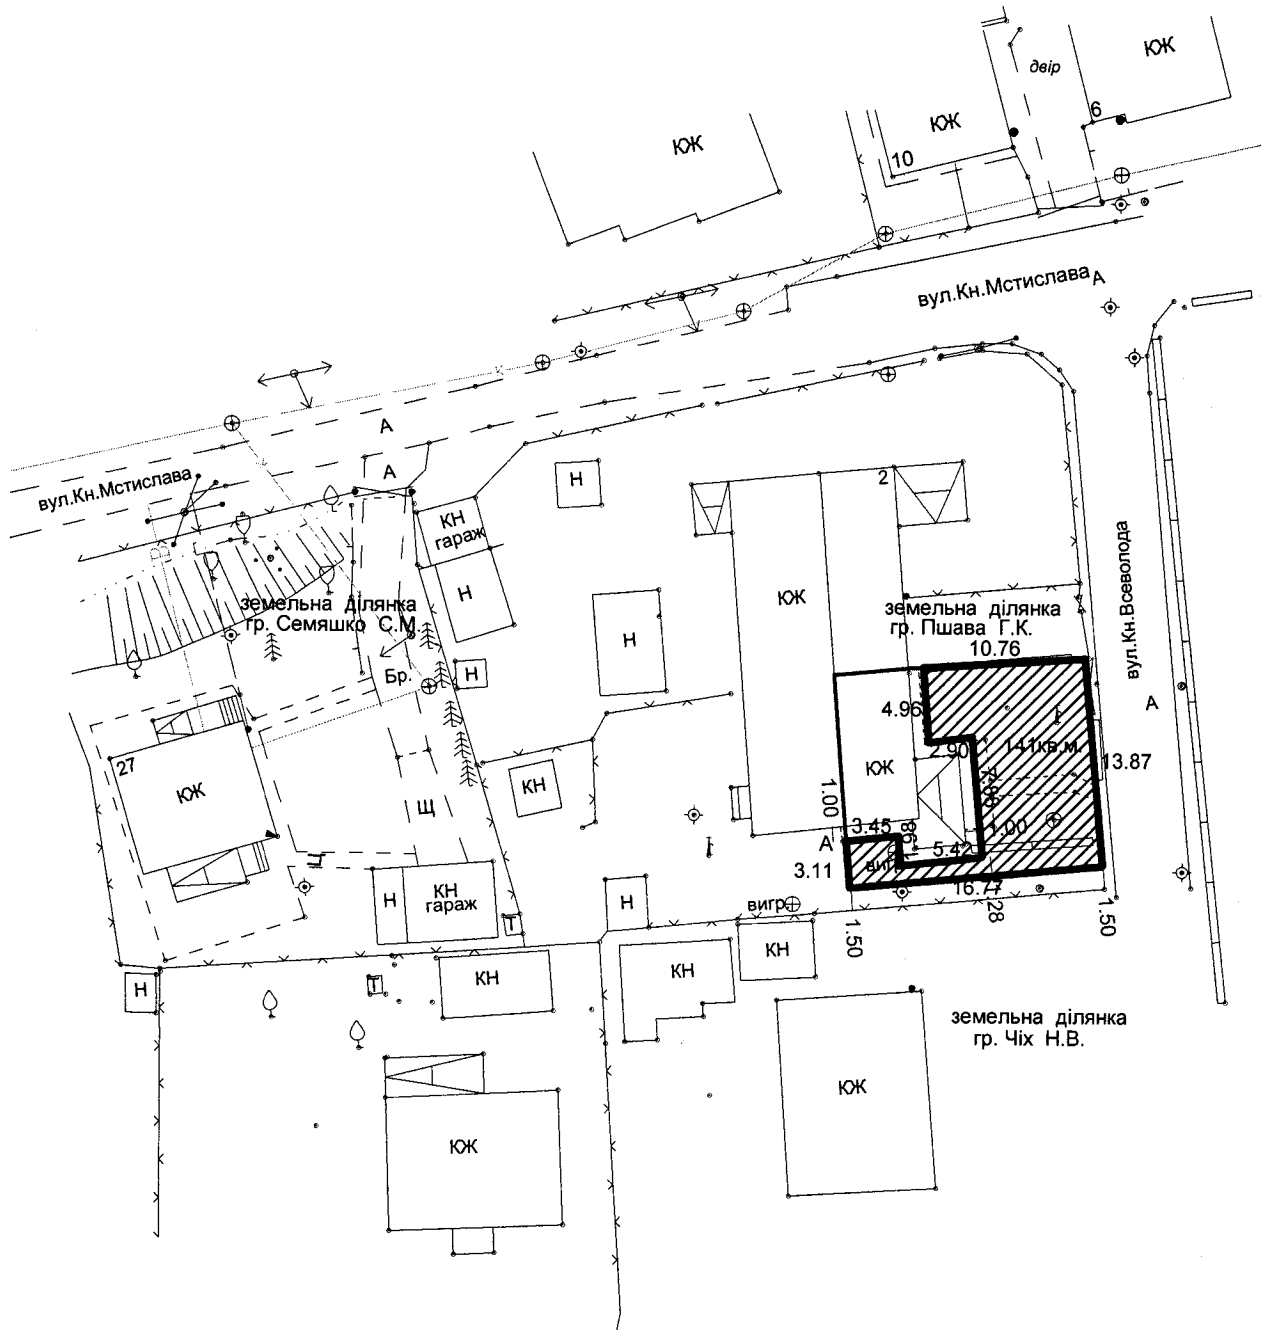

План земельної ділянки
гр. Чинча Тамара Миколаївна
гр. Коркуленко Інна Юріївна
гр. Пилипюк Вадим Олегович
прож. м. Володимир-Волинський, вул. Князя Всеволода, 2 кв. 3
земельна ділянка по вул. Князя Всеволода, 2 кв. 3
площею 141 кв. м.
для індивідуального садівництва

1:500