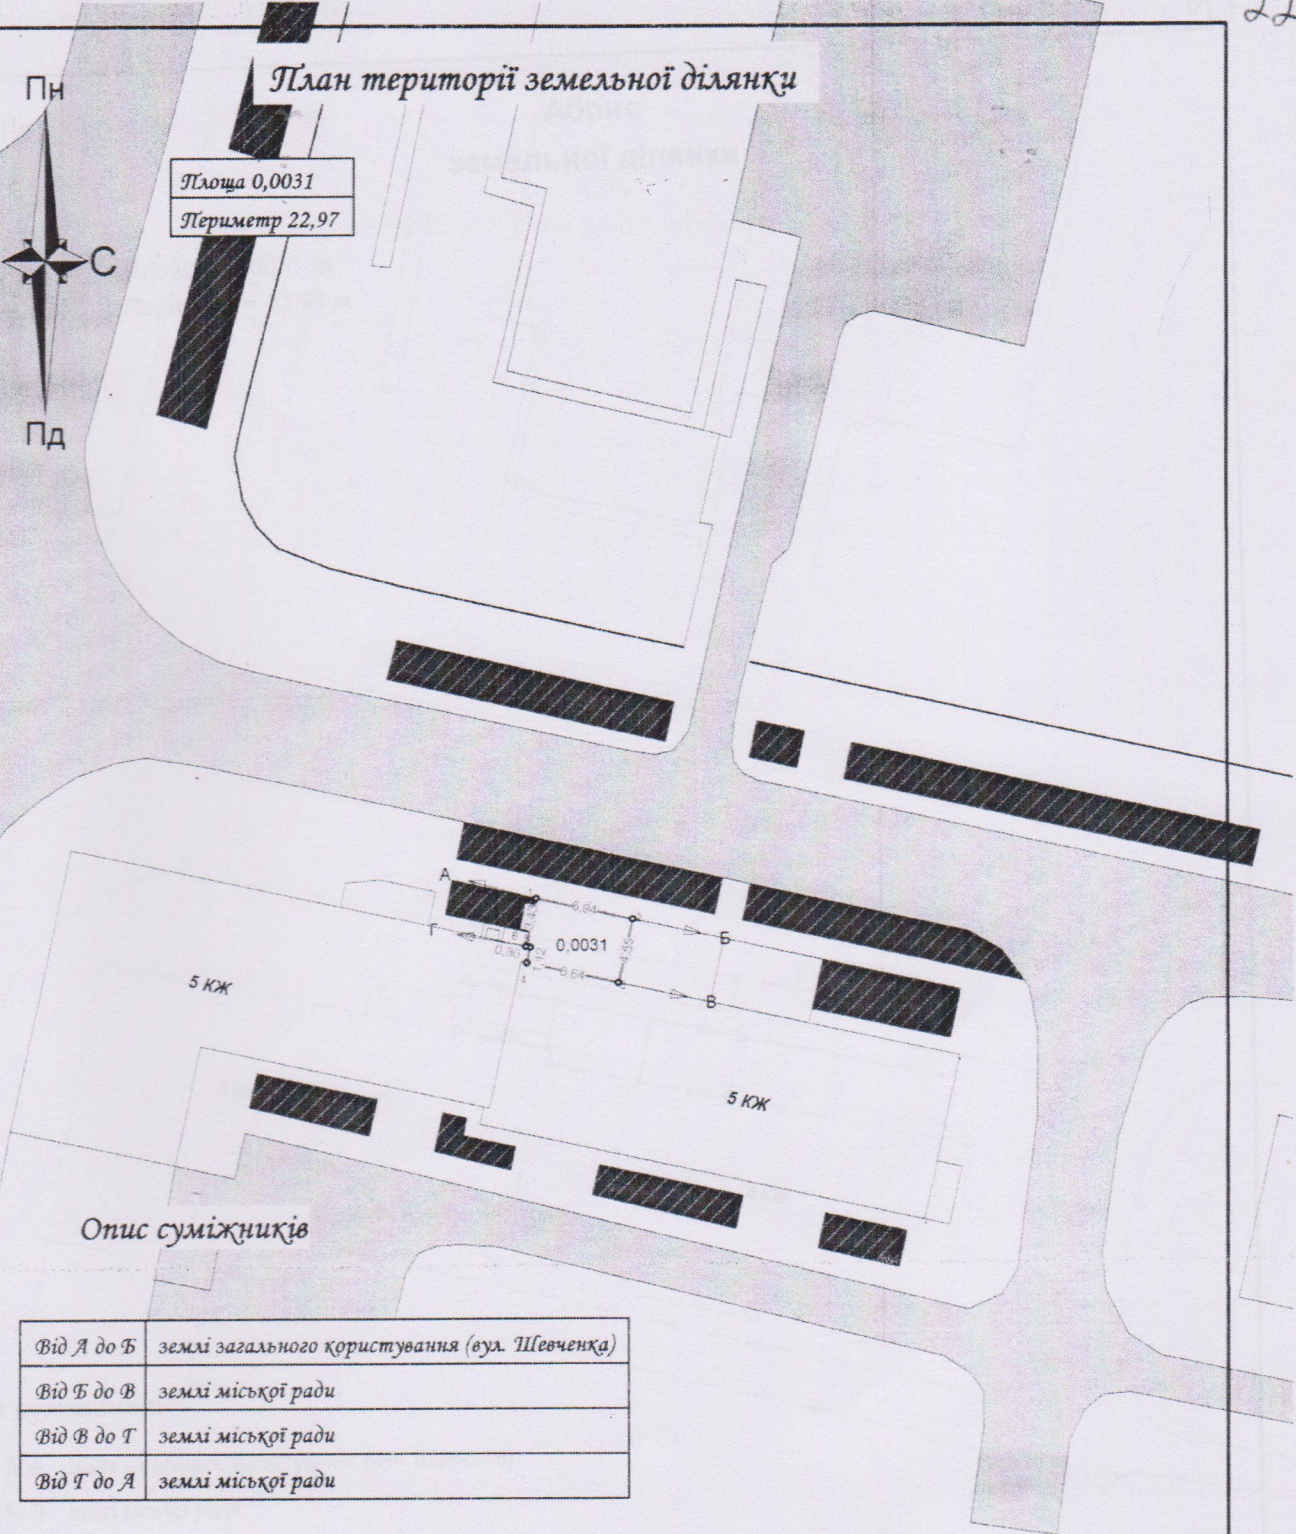

### План території земельної ділянки

Площа 0,0031
Периметр 22,97

### Опис суміжників

Від А до Б	землі загального користування (вул. Шевченка)
Від Б до В	землі міської ради
Від В до Т	землі міської ради
Від Т до А	землі міської ради

### План території земельної ділянки

Володимир-Волинська міська рада			
Адреса земельної ділянки: м. Володимир-Волинський, вул. Шевченка, 6, 27			
Директор	Аугуст М.І.	Аркуш	Аркушів
Виконав	Кольбук А.В.	1	1
		ТЗОВ "Західземпроект"	
		П'євє 2020 р.	