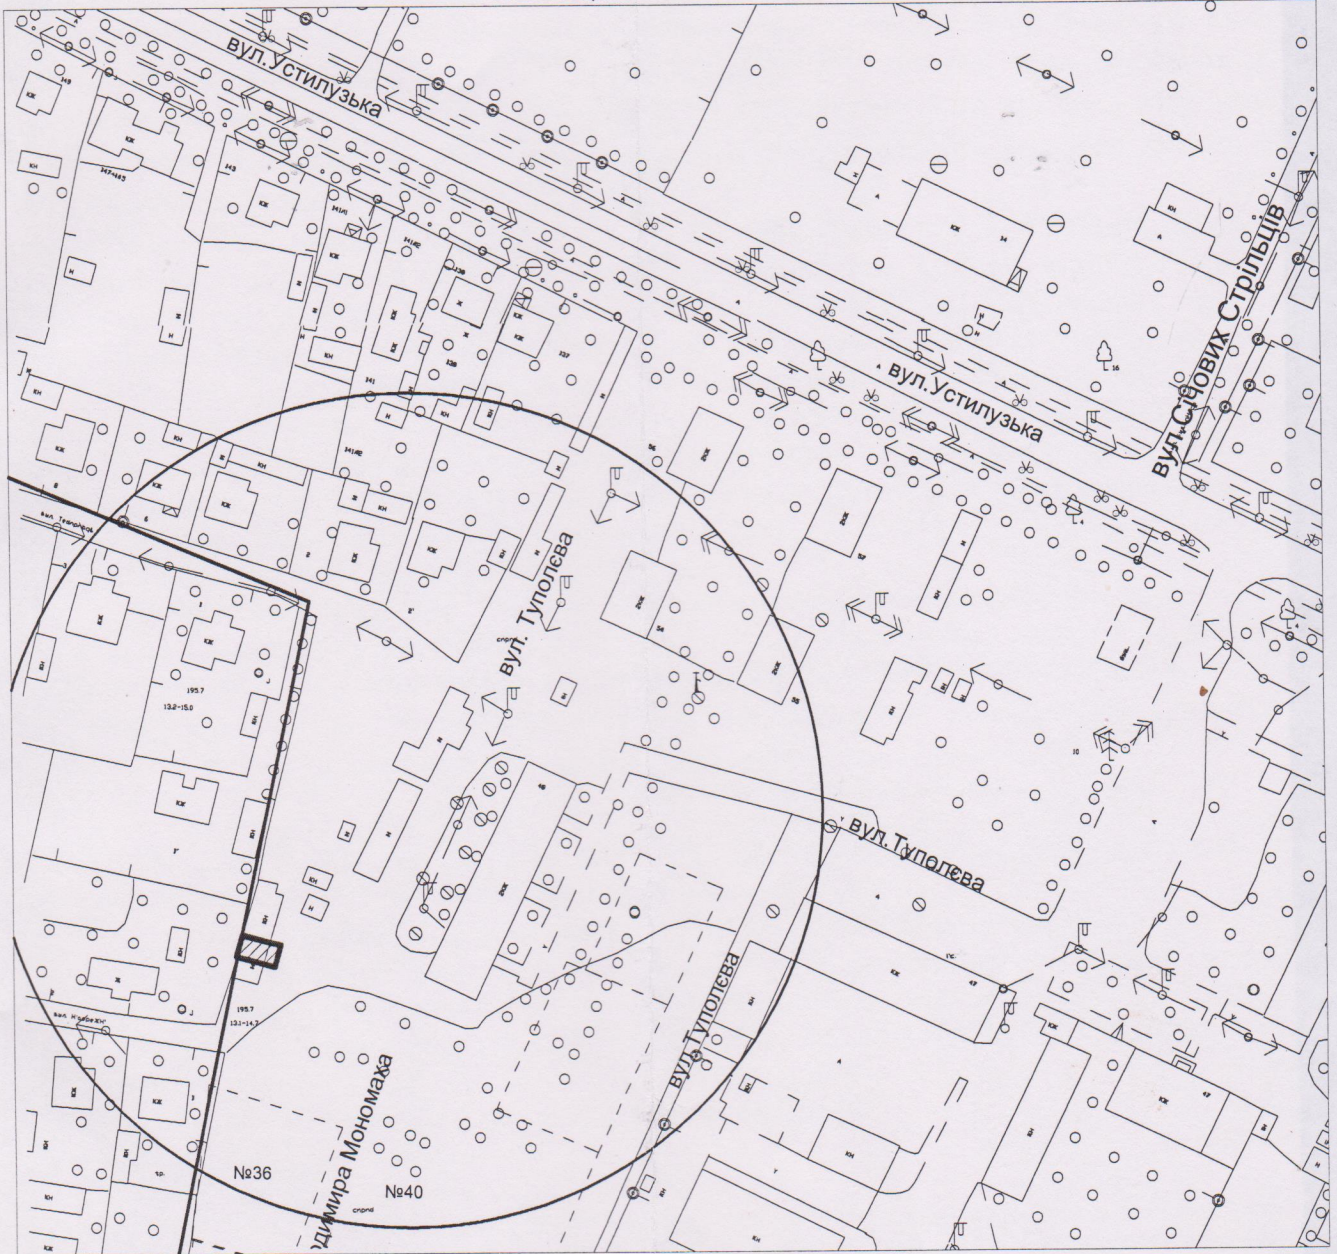

СИТУАЦІЙНА СХЕМА

ЕКСПЛІКАЦІЯ ЗЕМЕЛЬНИХ УГІДЬ

№ п/п	Назва землекористувача за рахунок якого відводиться земельна ділянка	Умови відведення	Код цільового використання земельної ділянки	Загальна площа, га	Землі житлової та громадської забудови	
					Землі під житловою забудовою	
					Всього	Малоповерхова забудова
1	землі Володимир-Волинської міської ради не надані у власність або користування в межах населених пунктів в тому числі в зоні дії обмежень	у власність	16.00	0.0043	0.0043	0.0043
				---	---	---

Договір від 15.03.2021 р. № 210308000165-ПЗ

Перевірив	Гус С. М.	Земельна ділянка у власність гр. Черватюк Вікторії Михайлівні для будівництва індивідуальних гаражів м. Володимир-Волинський вул. Набережна, 2-Г Волинської області	Стадія	Аркуш	Аркушів	
Розробив	Фисюк Т.О.		п	2	2	
			Зведений план земельної ділянки	ДП "ЦЕНТР ДЗК"		