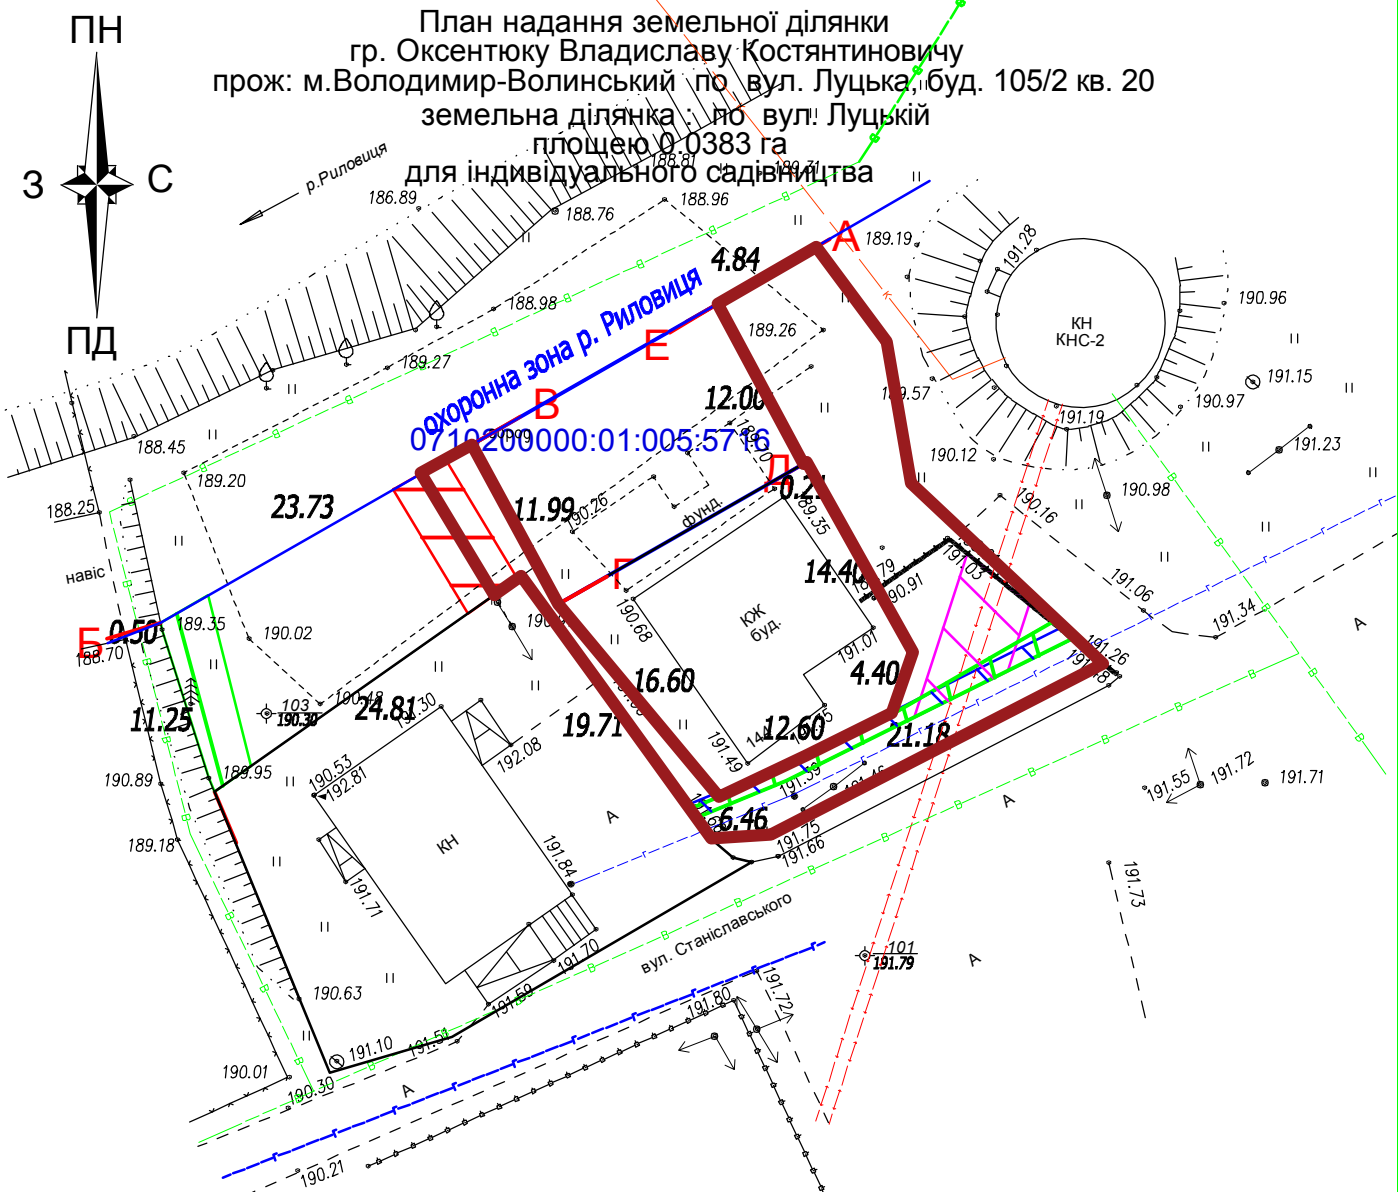

План надання земельної ділянки  
 гр. Оксентюку Владиславу Костянтиновичу  
 прож: м.Володимир-Волинський по вул. Луцька, буд. 105/2 кв. 20  
 земельна ділянка по вул. Луцькій  
 площею 0,0383 га  
 для індивідуального садівництва

УМОВНІ ПОЗНАЧЕННЯ:

- які надані у власність або користування
- межа земельної ділянки, що надається
- межа земельної ділянки, в зоні дії сервітуту (ЛЕП)
- межа земельної ділянки, в зоні дії сервітуту ВОДА
- межа земельної ділянки, в зоні дії сервітуту (інженерні комунікації)
- межа земельної ділянки, в зоні дії сервітуту (ГАЗ)