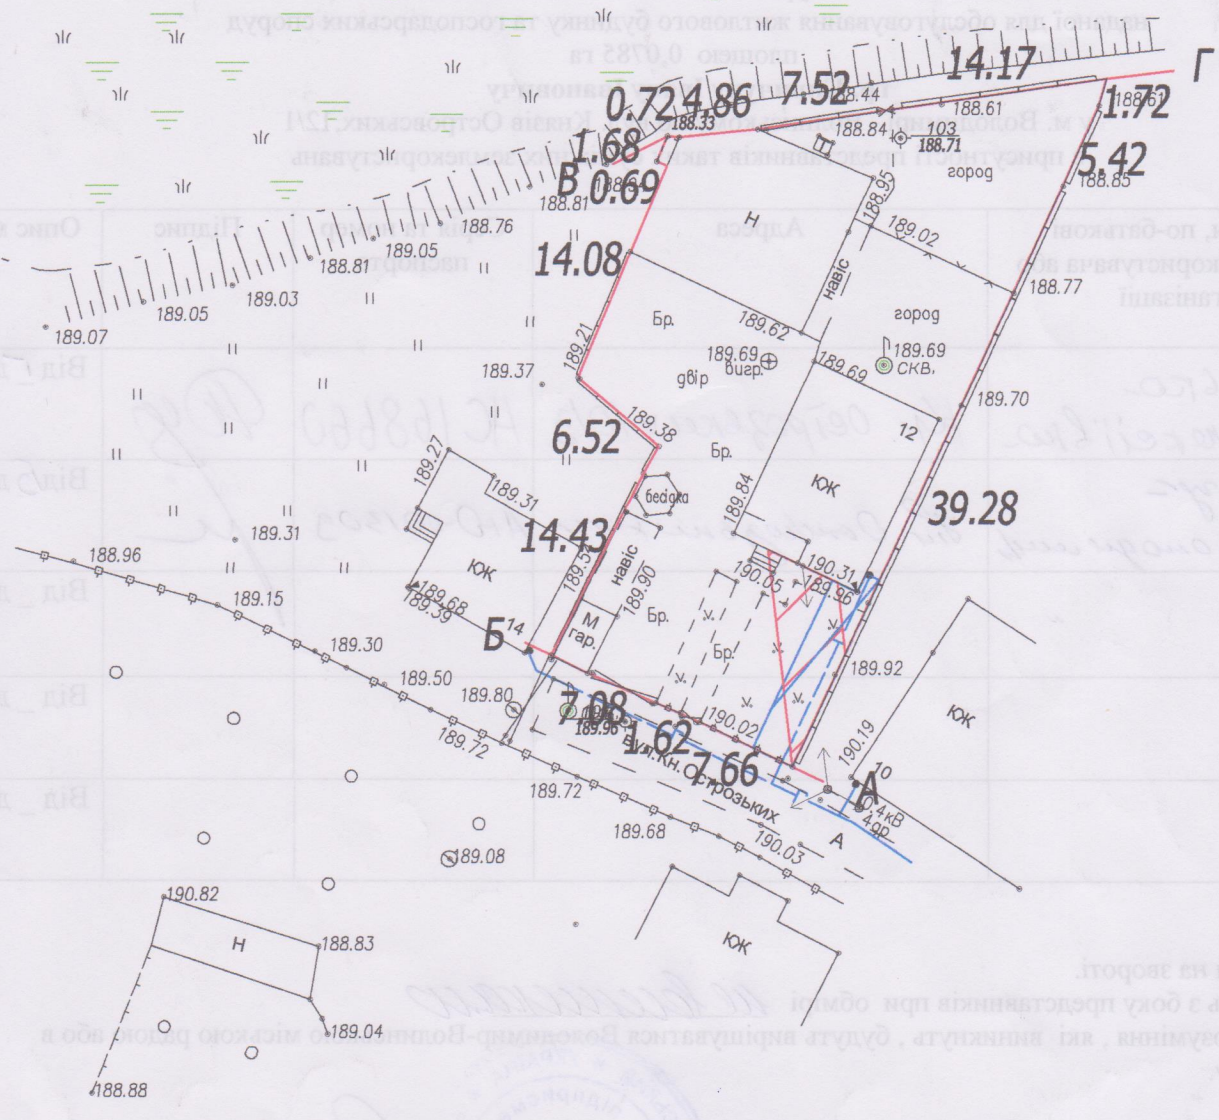

СХЕМА ЗЕМЕЛЬНОЇ ДІЛЯНКИ

ОПИС МЕЖ:

- Від А до Б землі загального користування (Кн.Островських)
- Від Б до В землі гр. Савчук
- Від В до Г землі міської ради ненадані у власність та користування
- Від Г до А землі гр. Сідловська Л.

СИТУАЦІЙНА СХЕМА ЗЕМЕЛЬНОЇ ДІЛЯНКИ
М. ВОЛОДИМИР-ВОЛИНСЬКИЙ, ВУЛ. КНЯЗІВ ОСТРОВСЬКИХ

Умовні позначення

межа земельної ділянки

масштаб 1:5000