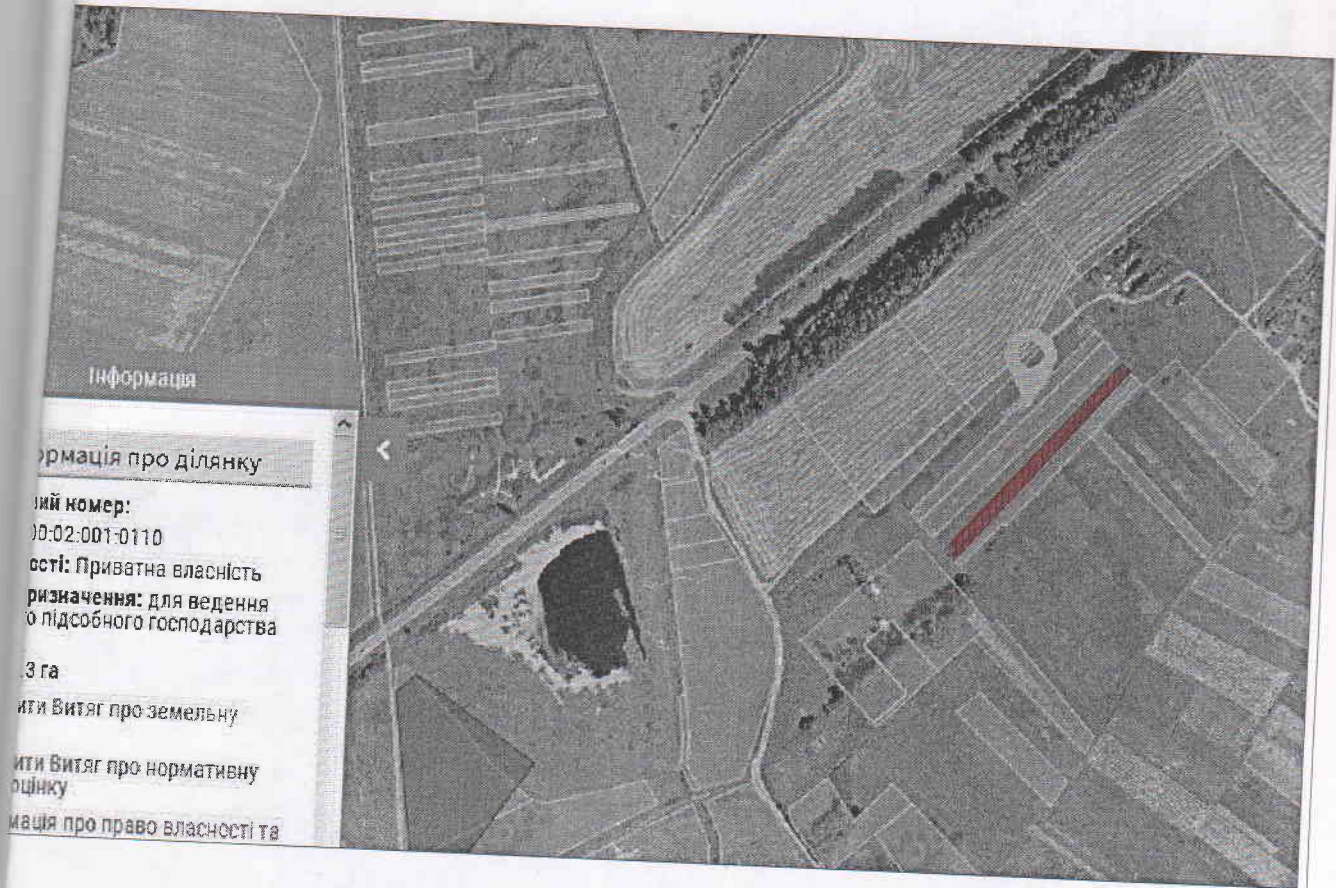

ВИКОПІЮВАННЯ З ЧЕРГОВОЇ ПУБЛІЧНОЇ КАРТИ  
ЗЕМЕЛЬНОЇ ДІЛЯНКИ  
яка відводиться у власність гр.Семенчуку Юрію Олеговичу  
Волинської області, Володимир-Волинський район  
с.Дігтів

УМОВНІ ПОЗНАЧЕННЯ:

**0,3000 га** земельна ділянка, запроєктована у власність гр.Семенчуку Ю.О.  
площею 0,3000 га для ведення особистого селянського господарства