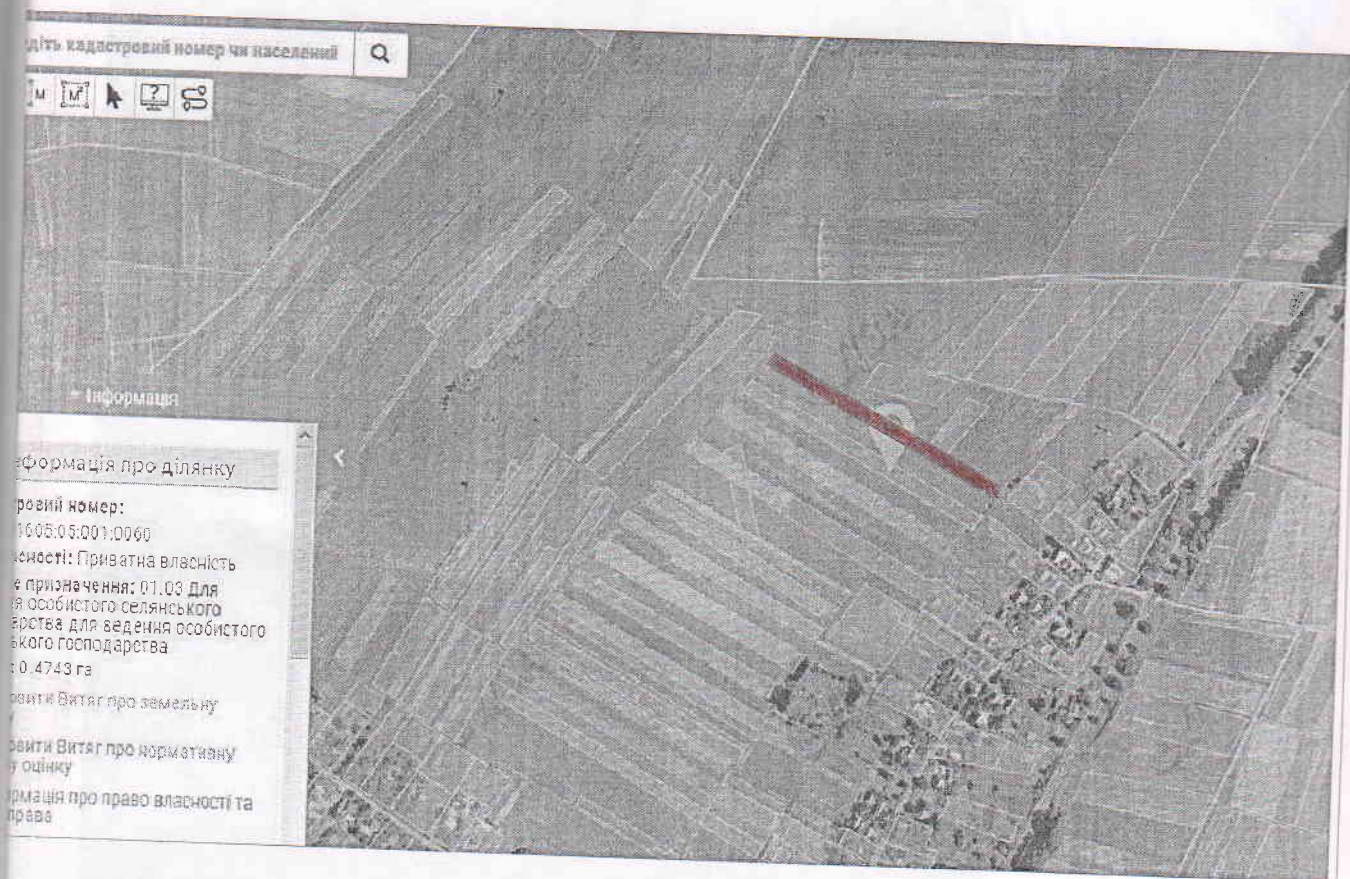

ВИКОПІЮВАННЯ З ЧЕРГОВОЇ ПУБЛІЧНОЇ КАРТИ  
ЗЕМЕЛЬНОЇ ДІЛЯНКИ  
яка відводиться у власність гр. Гукало Дмитру Миколайовичу  
Волинської область, Володимир-Волинський район  
с. Суходоли

УМОВНІ ПОЗНАЧЕННЯ:

0,5500 га земельна ділянка, запроєктована у власність гр. Гукало Д.М.  
площею 0,5500 га А 01.03 - для ведення особистого селянського господарства

Представник Зарічанської сільської ради

*[Handwritten signature]*