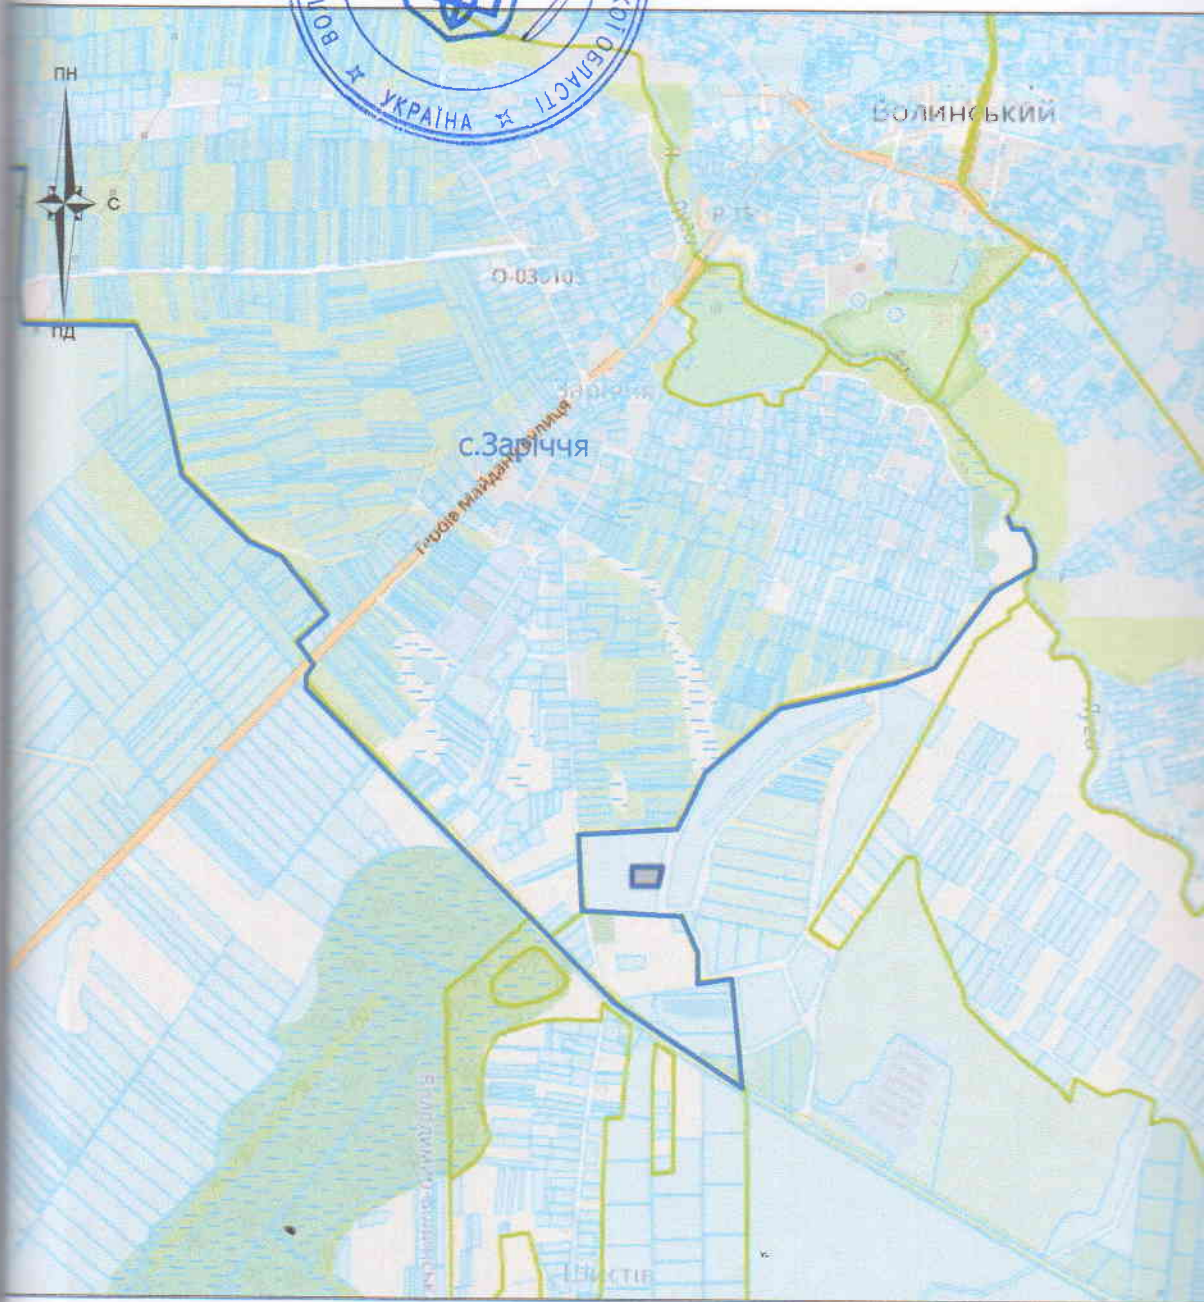

Погоджено

представник ОТГ Володимир-Волинської міської ради

гр. Айомбеков Кадамалі

Умовні позначення:

межі земельної ділянки

zareєстровані земельні ділянки

межі адміністративно-територіального поділу

присмець	Следчук І.В.	2021
прислів	Семенюк Л.М.	2021

Волинська область, Володимир-Волинський р-н,
Зарічанська сільська рада (за межами населених пунктів с. Заріччя)
гр.Айомбеков Кадамалі

Викопіювання із планово-картографічних матеріалів з відображеною земельною ділянкою що проектується для надання у власність для ведення особистого селянського господарства

Стадія	Арх
ПР	
	підпр Олещ