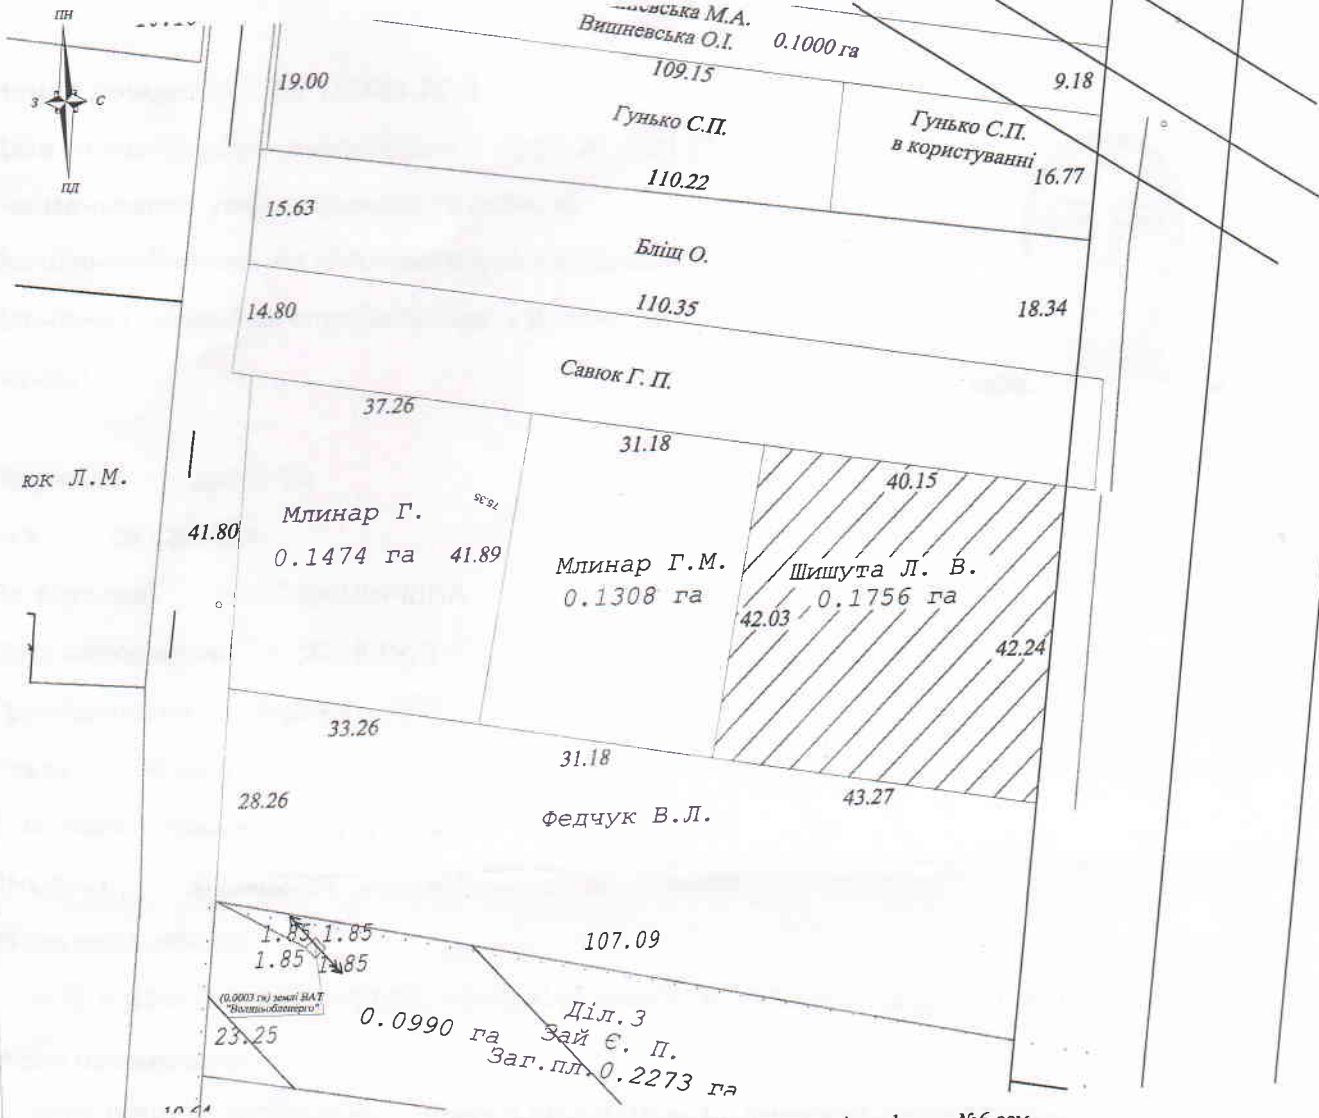

КАДАСТРОВИЙ ПЛАН
земельної ділянки
гр. Шишута Людмили Володимирівни
с. Федорівка Володимир-Волинського р-ну
Волинської області

ЕКСПЛІКАЦІЯ ЗЕМЕЛЬНИХ УГІДЬ згідно форми №6-зем.

№ п/п	Назва землекористувачів за рахунок яких надається земельна ділянка	Умови відведення	Код цільового використання	Загальна площа, га	Сільськогоспод. угіддя, кв.м.			Забудовані землі, га		
					всього	в тому числі		всього	під житловою забудовою одно та двохповерх., кв.м. (35)	
						рілля	багатор. насадж.		капітальна	тимчасова
4	5	7	34	35.1	35.2	35.4				
1	с. Федорівка землі населеного пункту не передані у власність чи користування	у власність	01.03	0.1756	0.1756	0.1756	-	-	-	-

Виконав Бадзюнь Т. С.

с. Федорівка
Володимир-Волинського району Волинської області

КАДАСТРОВИЙ ПЛАН
земельної ділянки

Стадія	Аркуш	Аркушів
3		

ДП " Центр ДЗК "

М 1:1000