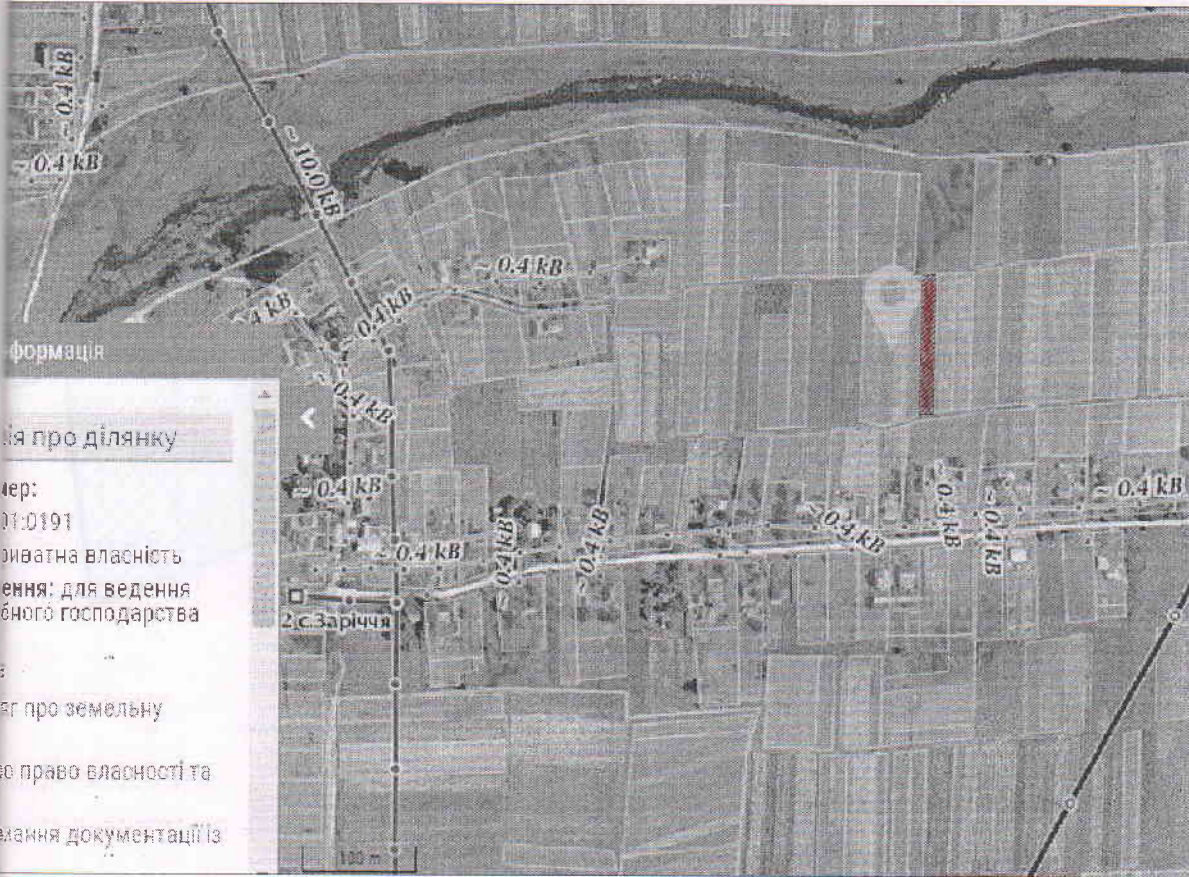

ВИКОПЮВАННЯ З ЧЕРГОВОЇ ПУБЛІЧНОЇ КАРТИ
ЗЕМЕЛЬНОЇ ДІЛЯНКИ

яка відводиться у власність гр. Вакульчуку Віталію Миколайовичу
Волинська область, Володимир-Волинський район
с.Заріччя

ДАСТРУ
АСТРУ»

СИ

УМОВНІ ПОЗНАЧЕННЯ:

0,1436га

земельна ділянка, запроектована у власність гр. Вакульчуку В.М.
площею 0,1436га для ведення особистого селянського господарства(01.03)

к Володимир-Волинської міської ради

категорії Володимир-Волинського міськрайонного
го відділу Волинської регіональної філії ДП "Центр ДЗК"