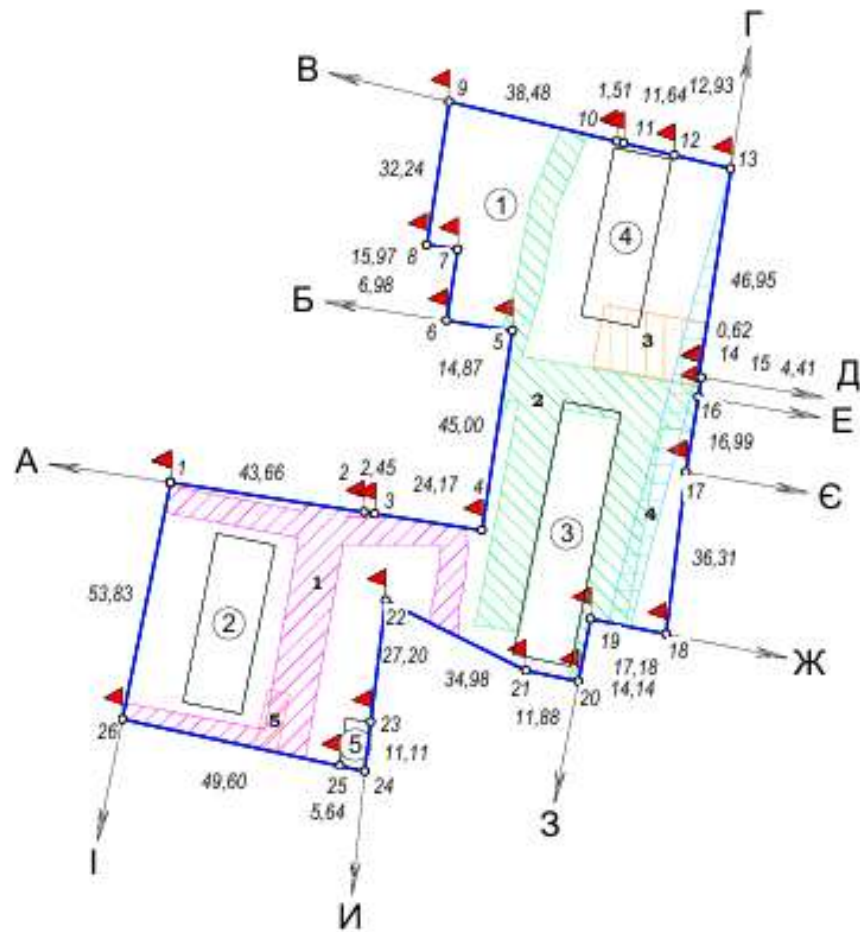

КАДАСТРОВИЙ ПЛАН ЗЕМЕЛЬНОЇ ДІЛЯНКИ

Кадастровий номер 0710200000:01:003:0617

Площа земельної ділянки 0,9155 га

ВИКОПЮВАННЯ З КАДАСТРОВОЇ КАРТИ

місто Володимир, вулиця Академіка Глушкова, 46, 48, 48-А, 50, 52
Володимирського району Волинської області

Масштаб 1:5000

Умовні позначення:

	- межа земельної ділянки
	- межа суміжних ділянок

Площа земельної ділянки №1 S=0.3222 га
Площа земельної ділянки №2 S=0.9155 га
Площа земельної ділянки №3 S=0.2554 га
Володимирська міська рада

Опис меж діл. №1

- з північного-заходу - землі Володимирська міська рада (вул. Академіка Глушкова)
- зі сходу - землі державної власності у розпорядженні Волинської обласної державної адміністрації (кад. номер 0710200000:01:003:0167)
- із півдня - землі Володимирська міська рада (кад. номер не визначено)

Опис меж діл. №3

- із півночі - землі Володимирська міська рада (кад. номер не визначено)
- з північного-сходу - землі Володимирська міська рада (вул. Академіка Глушкова)
- зі сходу - землі комунальної власності Володимирської міської ради (кад. номер 0710200000:01:003:0053)
- з південного-сходу - землі гр.Яблонський А. О. (кад. номер 0710200000:01:003:0084)
- з південного-заходу - землі Володимирська міська рада (кад. номер не визначено)
- із заходу - землі Володимирська міська рада (кад. номер не визначено)