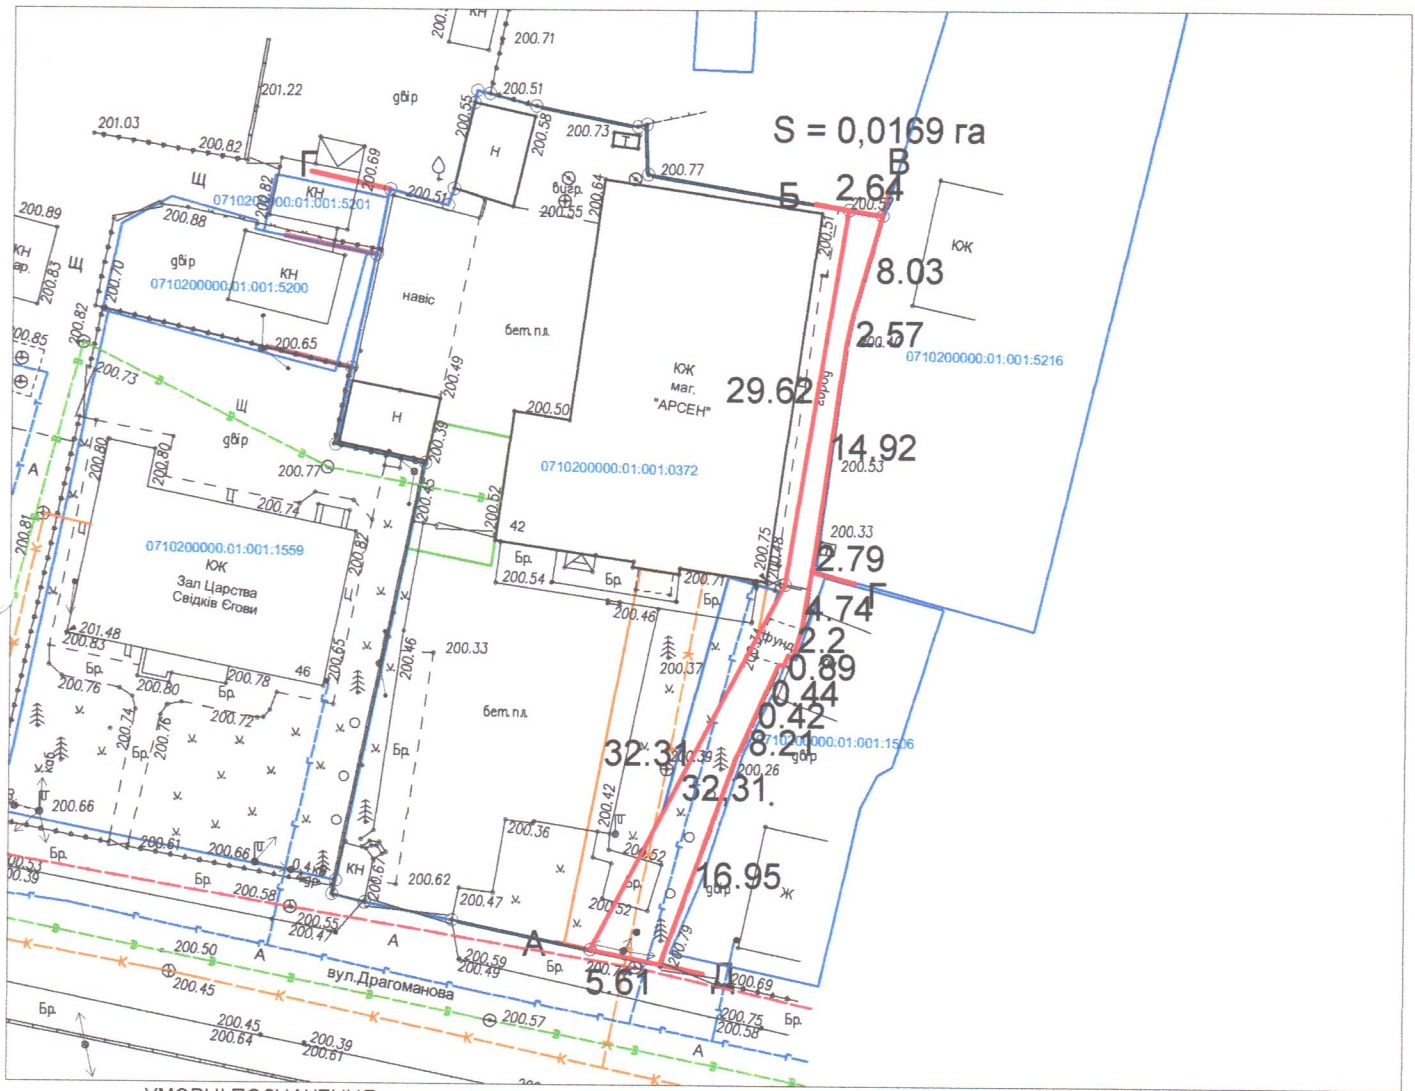

**План надання земельної ділянки
площею 0,0169 га
для будівництва та обслуговування будівель торгівлі
м.Володимир , вул. Ковельська, буд. 46**

УМОВНІ ПОЗНАЧЕННЯ:

- межа земельної ділянки

- межі суміжних земельних ділянок

ОПИС МЕЖ:

- Від А до Б землі гр. Приступчук О. Г. (0710200000:01:001:0372)
- Від Б до В землі міської ради ненадані у власність та користування
- Від В до Г землі Міністерства оборони України в особі квартирно - експлуатаційного відділу міста Володимир - Волинський
- Від Г до Д землі гр. Вернигора О. М. (0710200000:01:001:1506)
- Від Д до А землі загального користування (вул. Драгоманова)

Форма власності	Цільове використання	Категорія земель	Всього, га	Код та назва земельних ділянок угідь згідно КВЗУ	
комунальна	03.07	землі житлової та громадської забудови	0.0169	008.03 - землі під соціально-культурними	0.0169

Підприємець **Олещук І.В.**
Креслив **Олещук І.В.**

План
земельної ділянки
масштаб 1/500

ПІДПРИЄМЕЦЬ
ОЛЕЩУК ІРИНА ВАСИЛІВНА
2026 рік