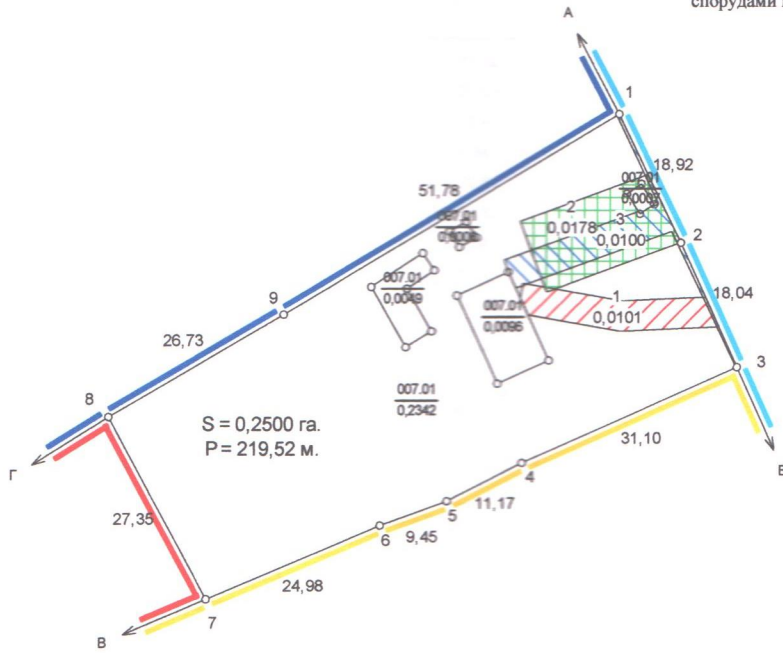

- межі земельної ділянки площею 0,2500 га, Стасюк В.Ф.
- зареєстровані земельні ділянки
- межі адміністративно-територіального поділу

2026	Волинська область Володимирський район с.Заріччя		
з планово-картографічних матеріалів	Стадія	Аркуш	Аркушів
	ТД	1	1
ТзОВ "ГЕО-ЛЕНДС"			

14
КАДАСТРОВИЙ ПЛАН (з додатками)
кадастровий номер: 0720581601:01:001:_____, площа 0,2500 га.

Відомості про межові знаки та встановлення їх в натурі (на місцевість)
3.8. Межові знаки не встановлюються, бо межі збігаються з природними та штучними лінійними спорудами і рубежами.

Масштаб: 1 : 1000

ЕКСПЛІКАЦІЯ ЗЕМЕЛЬНИХ УГІДЬ

Всього земель, гектарів		У тому числі за земельними угіддями, гектарів	
		007.01. Малоповерхова забудова	
Площа земельної ділянки	0,2500	0,2500	
в тому числі в зоні дії обмежень	0,0379	0,0379	
Відомості про цільове призначення земельної ділянки			
Категорія земель	землі житлової та громадської забудови		
Цільове призначення	для будівництва і обслуговування житлового будинку, господарських будівель і споруд (присадибна ділянка)		
Код цільового призначення	02.01		
Площа, гектарів	0,2500		

Відомості про обмеження у використанні

№ контуру на плані	Назва	код	площа
1	Охоронна зона навколо (уздовж) об'єкта енергетичної системи	01.05	0,0101
2	Охоронна зона навколо інженерних комунікацій	01.08	0,0178
3	Охоронна зона навколо інженерних комунікацій	01.08	0,0100