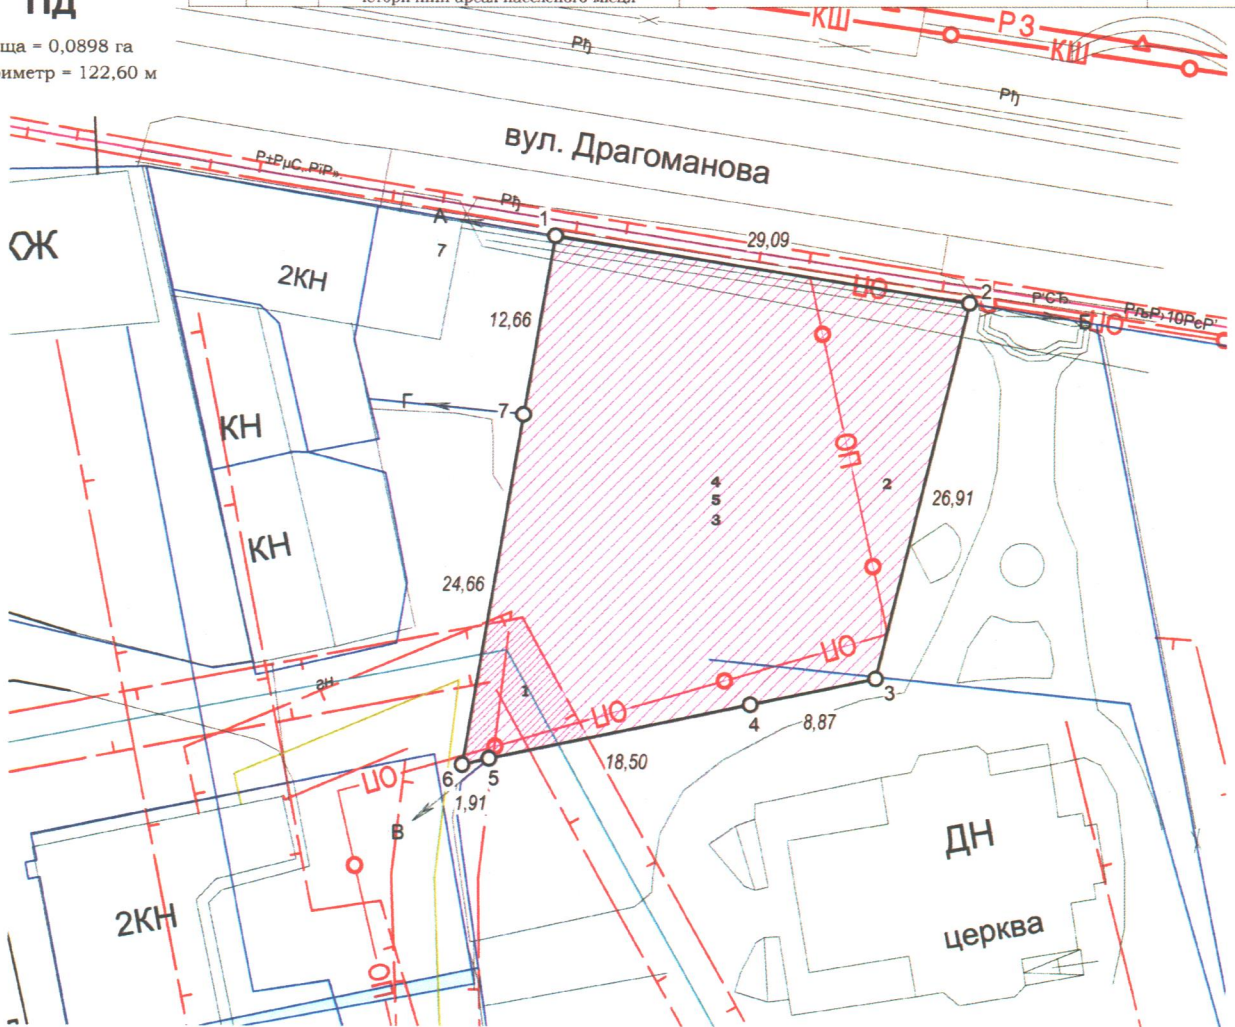

ВИКОПЮВАННЯ З КАДАСТРОВОЇ КАРТИ

місто Володимир, вулиця Драгоманова, 7а
Володимирського району Волинської області

Масштаб 1:2000

Умовні позначення:

-  - межа земельної ділянки
-  - межа суміжних ділянок

Площа земельної ділянки $S=0.0898$ га
РО "РЕЛІГІЙНА ГРОМАДА МУЧЕНИЦЬ ВІРИ,
НАДІЇ, ЛЮБОВІ ТА МАТЕРІ ІХ СОФІЇ
ВОЛОДИМИР-ВОЛИНСЬКОЇ ЄПАРХІЇ
УКРАЇНСЬКОЇ ПРАВОСЛАВНОЇ ЦЕРКВИ
(ПРАВОСЛАВНОЇ ЦЕРКВИ УКРАЇНИ) МІСТА
ВОЛОДИМИР-ВОЛИНСЬКИЙ"

Опис меж

- із півночі - землі комунальної власності Володимирської міської ради (вул. Драгоманова)
- з південного-сходу - землі комунальної власності Володимирської міської ради (кад. номер 0710200000:01:001:1548)
- з південного-заходу - землі комунальної власності Володимирської міської ради (кад. номер не визначено)

ПЛАН МЕЖ ЗЕМЕЛЬНОЇ ДІЛЯНКИ

Площа = 0,0898 га
Периметр = 122,60 м

ПЕРЕЛІК ОБМЕЖЕНЬ У ВИКОРИСТАННІ ЗЕМЕЛЬНОЇ ДІЛЯНКИ

№	Код	Назва обмеження	Основні законодавчі акти	Площа, га
1	01.08	Охоронна зона навколо інженерних комунікацій, Охоронна зона від каналізації та газопроводу	постанова КМУ від 30.03.94 N 198 "Про затвердження Єдиних правил ремонту і утримання автомобільних доріг, вулиць, залізничних переїздів, правил користування ними та охорони	0,0047
2	01.02.1	Охоронна зона пам'ятки культурної спадщини, Охоронна зона пам'ятки культурної спадщини	Закон України "Про охорону культурної спадщини"	0,0185
3	01.02.2	Зона регулювання забудови, Зона регулювання забудови	Закон України "Про охорону культурної спадщини"	0,0898
4	01.02.4	Зона охорони археологічного культурного шару, Зона охорони археологічного культурного шару	Закон України "Про охорону культурної спадщини"	0,0898
5	06.06.2	Історичний ареал населеного місця, Історичний ареал населеного місця	Закон України "Про охорону культурної спадщини"	0,0898

Матеріали землепорядного проектування