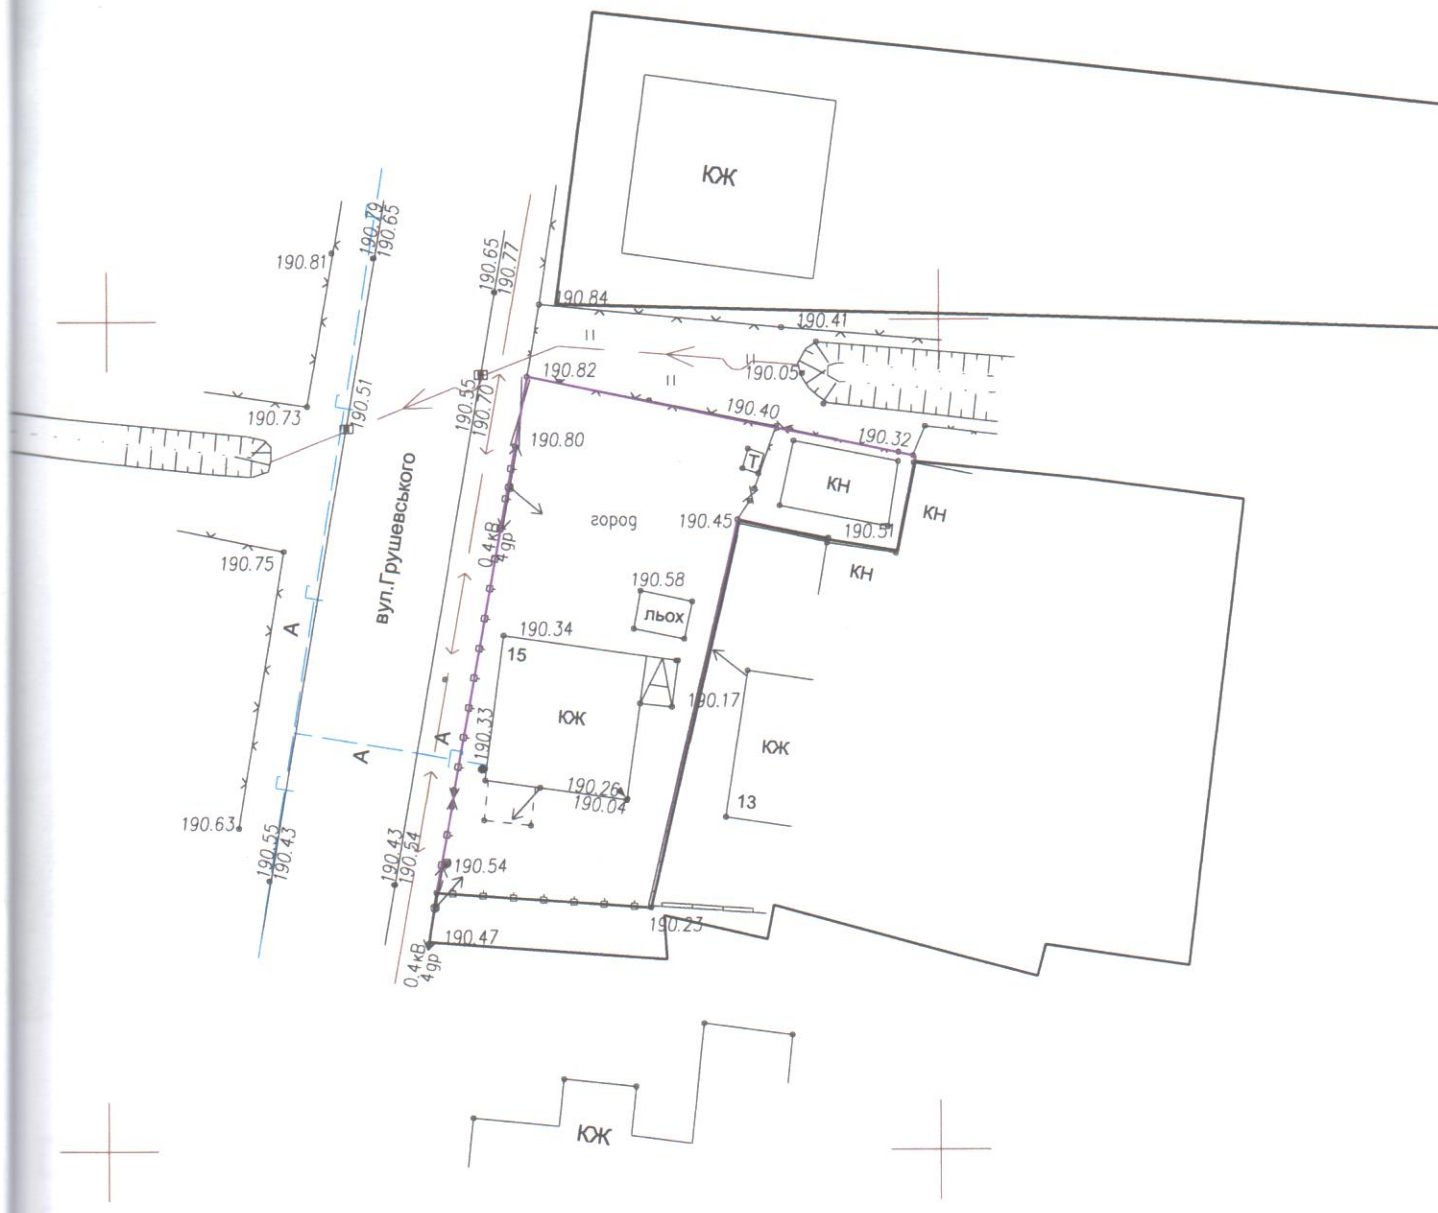

- межі земельної ділянки площею 0,0474 га, Кузьменко Н.І., Кузьменко О.А.
- зареєстровані земельні ділянки
- межі адміністративно-територіального поділу

Волинська область Володимирський район  
м.Володимир

|  |   |   |            |              |
|--|---|---|------------|--------------|
|  | Данкевич Д.О. 2025                                  | Волинська область Володимирський район<br>м.Володимир |            |              |
|  | Викопіювання<br>з планово-картографічних матеріалів | Стадія<br>ТД  | Аркуш<br>1 | Аркушів<br>1 |
|  |   | ТЗОВ "ГЕО-ЛЕНДС"                                      |            |              |

# Топографо-Геодезична зйомка

Умовні позначення:

 - межа земельної ділянки показана замовником

М 1: 500

В 1 сантиметрі 5 метрів