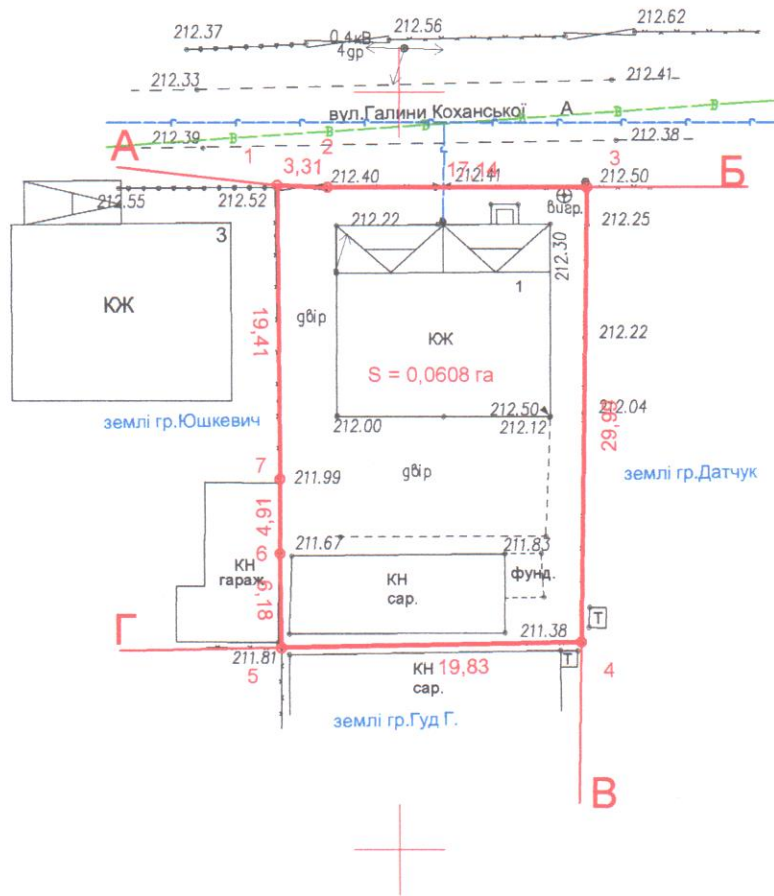

Умовні позначення:

-місце розташування земельної ділянки

Підприємець: Олещук І.В. 2024
 Креслив: Семенюк Я. 2024

ОЛЕЩУК
 Ірина
 Василівна

303270312

гр.Калюжний Ярослав Іванович, гр.Калюжна Ольга
 гр.Калюжна Дарина Валеріївна, Калюжна Наталія Валеріївна
 м.Володимир, вул.Галини Коханської (кол.назва Мілашенкова), 1
 Волинська обл.

Викопіювання із планово-картографічних матеріалів
 з відображеною земельною ділянкою

Стадія	Аркуш	Аркушів
ТД	1	1

підприємець
 Олещук І.В.

Умовні позначення:

- 1 - номер поворотної точки меж земельної ділянки
- 23.25 - лінійні проміри між поворотними точками меж земельної ділянки (м)
- межа земельної ділянки