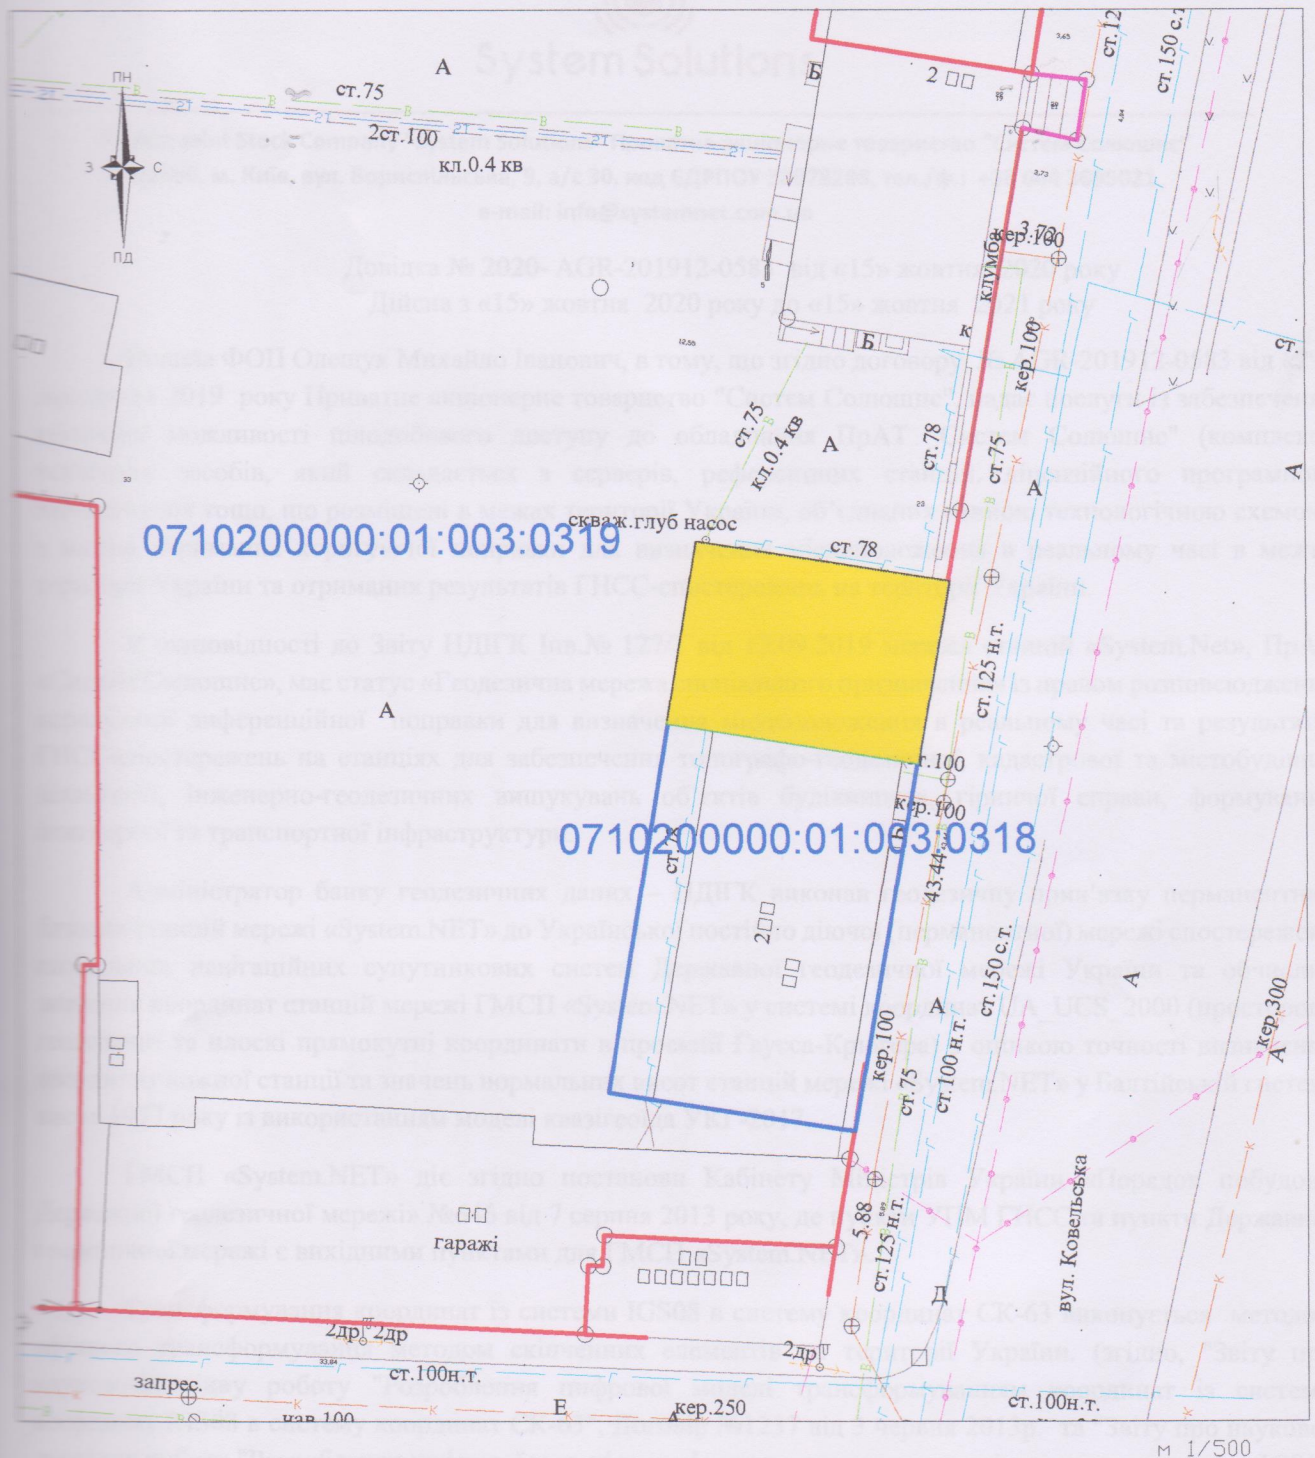

СИТУАЦІЙНА СХЕМА ЗЕМЕЛЬНОЇ ДІЛЯНКИ
М. ВОЛОДИМИР-ВОЛИНСЬКИЙ, ВУЛ. КОВЕЛЬСЬКІЙ

Умовні позначення
межа земельної ділянки, на яку
поширюється право сервітуту

масштаб 1:5000

071020000:01:003:0319

071020000:01:003:0318

- земельна ділянка, на яку поширюється право сервітуту

| | | |
|----------|-------------|------|
| Замовник | Олещук І.В. | 2020 |
| | | |

ПРАТ "ВОЛОДИМИР-ВОЛИНСЬКЕ АТП-10707"
 вул. Ковельська, 181
 м.Володимир-Волинський

технічна документація із землеустрою
 щодо встановлення меж частини земельної ділянки
 на яку поширюється сервітут
 матеріали польових
 геодезичних робіт

| | | |
|--|-------|---------|
| Стадія | Аркуш | Аркушів |
| ПР | 1 | |
| Фізична особа-підприємець Олещук І.В. | | |