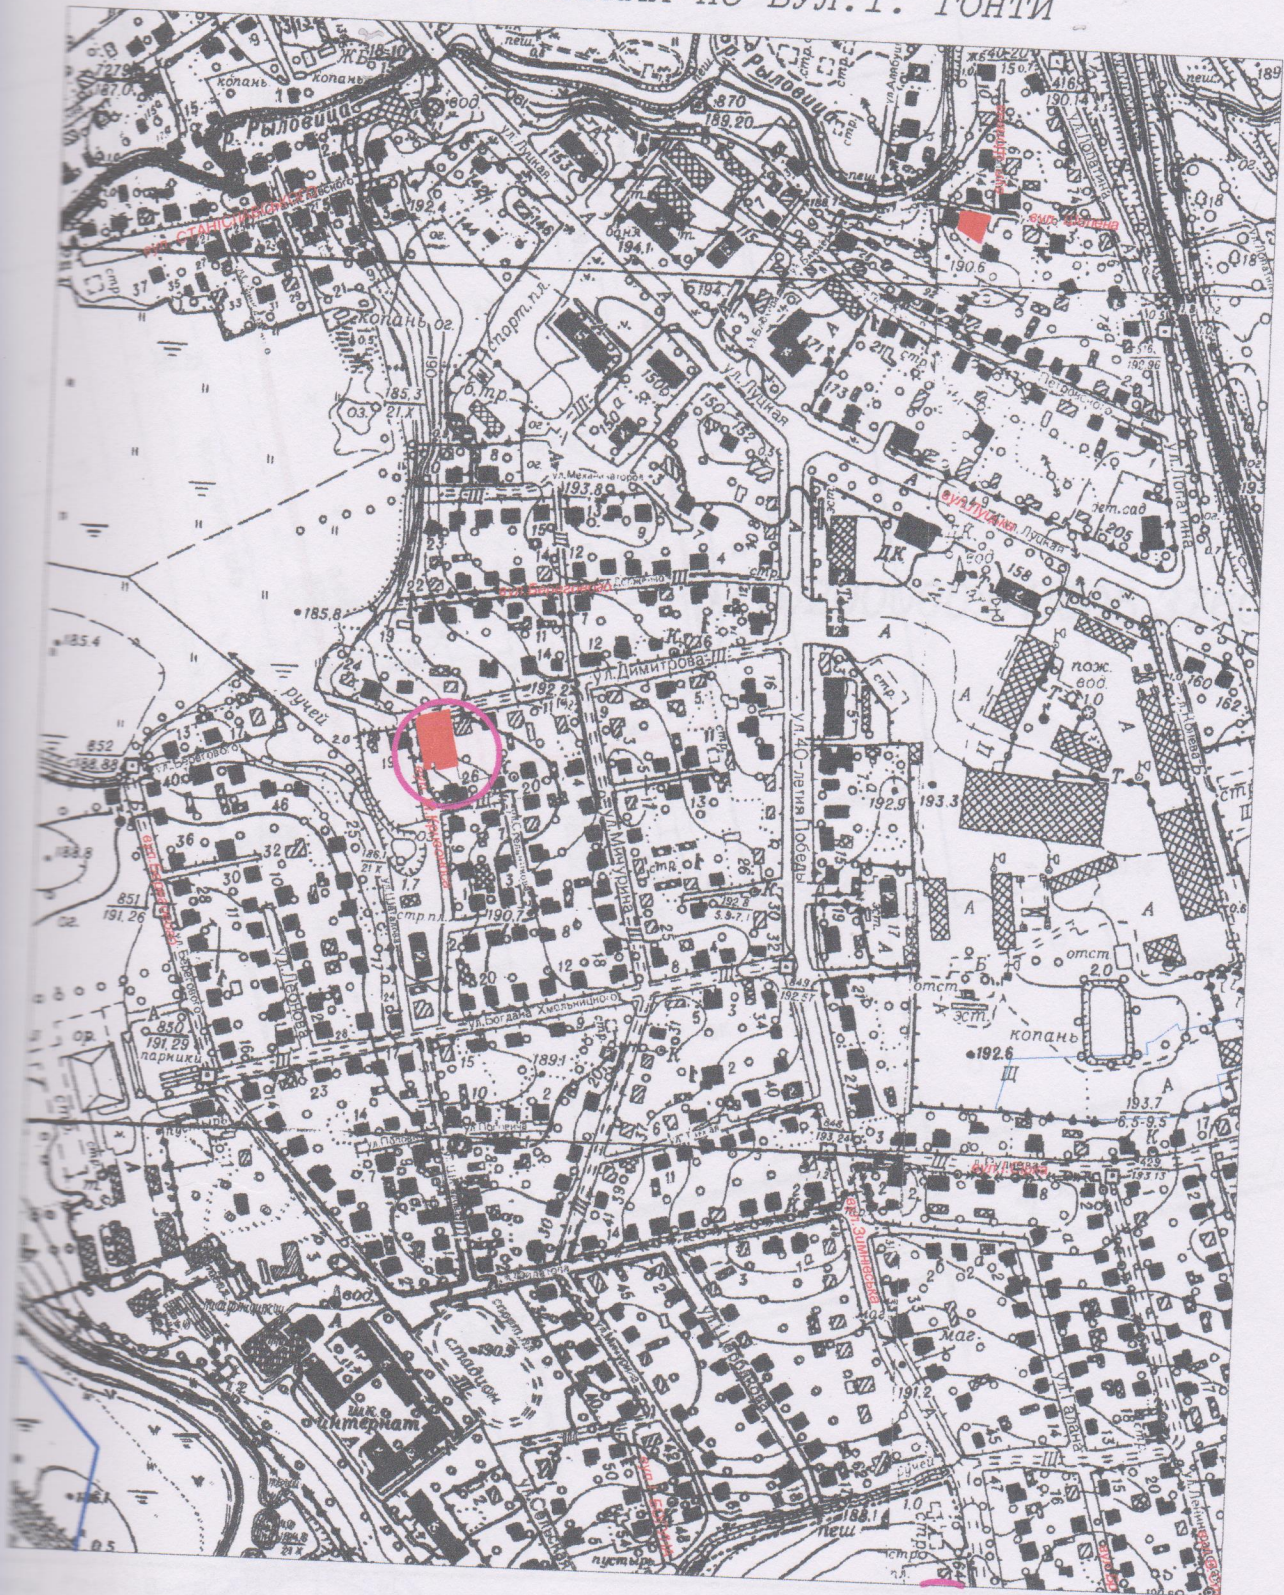

СИТУАЦІЙНА СХЕМА ЗЕМЕЛЬНОЇ ДІЛЯНКИ  
М. ВОЛОДИМИР-ВОЛИНСЬКИЙ ПО ВУЛ. І. ГОНТИ

Умовні позначення

місце розташування земельної ділянки

масштаб 1:10000