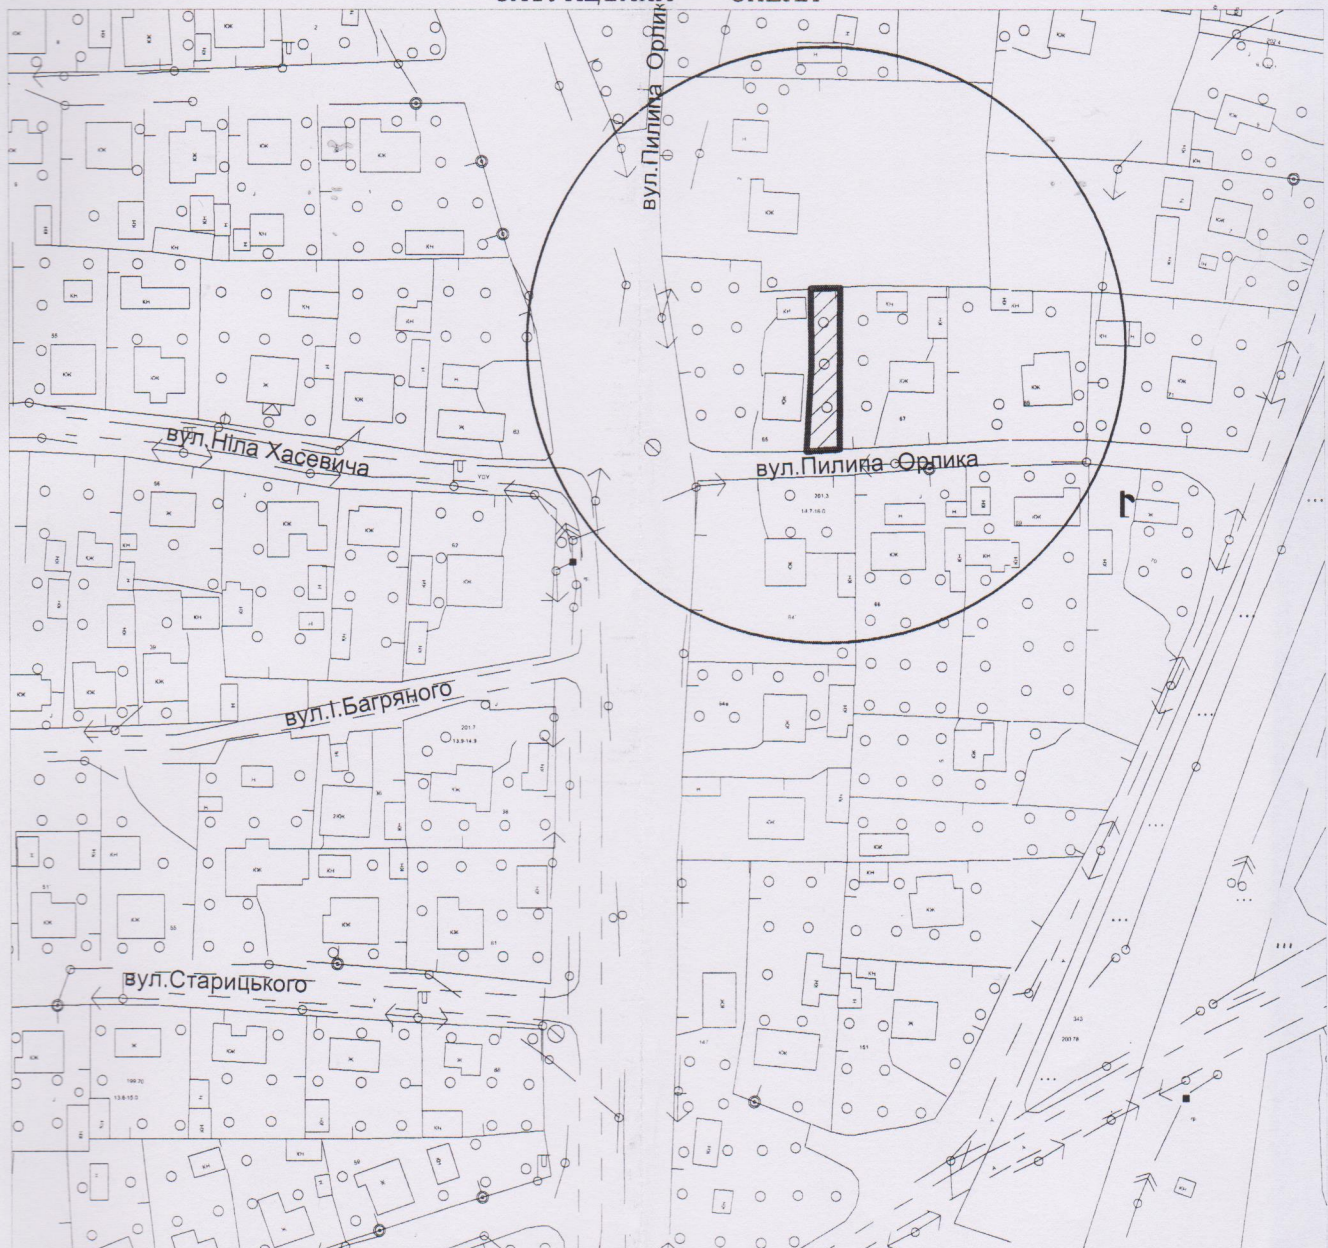

СИТУАЦІЙНА СХЕМА

ЕКСПЛІКАЦІЯ ЗЕМЕЛЬНИХ УГІДЬ

№ п/п	Назва землекористувача за рахунок якого відводиться земельна ділянка	Умови відведення	Код цільового використання земельної ділянки	Загальна площа, га	Землі житлової та громадської забудови	
					Землі під житловою забудовою	
					Всього	Малоповерхова забудова
1	землі Володимир-Волинської міської ради не надані у власність або користування в межах населених пунктів в тому числі в зоні дії обмежень	у власність	16.00	0,0266	0,0266	0,0266
			01.08.	0,0020	0,0020	0,0020

Договір від 09.02.2021 р № 210308000086-ПЗ

Перевірив

Гус С. М.

Розробив

Фисюк Т.О.

Земельна ділянка у власність
гр. Зініч Любові Іванівні
для індивідуального садівництва
м. Володимир-Волинський вул. Пилипа Орлика, 6
Волинської області

ПРОЕКТ ЗЕМЛЕУСТРОЮ
щодо відведення земельної ділянки

Стадія	Аркуш	Аркушів
п	2	2

Зведений план земельної ділянки

ДП "ЦЕНТР ДЗК "