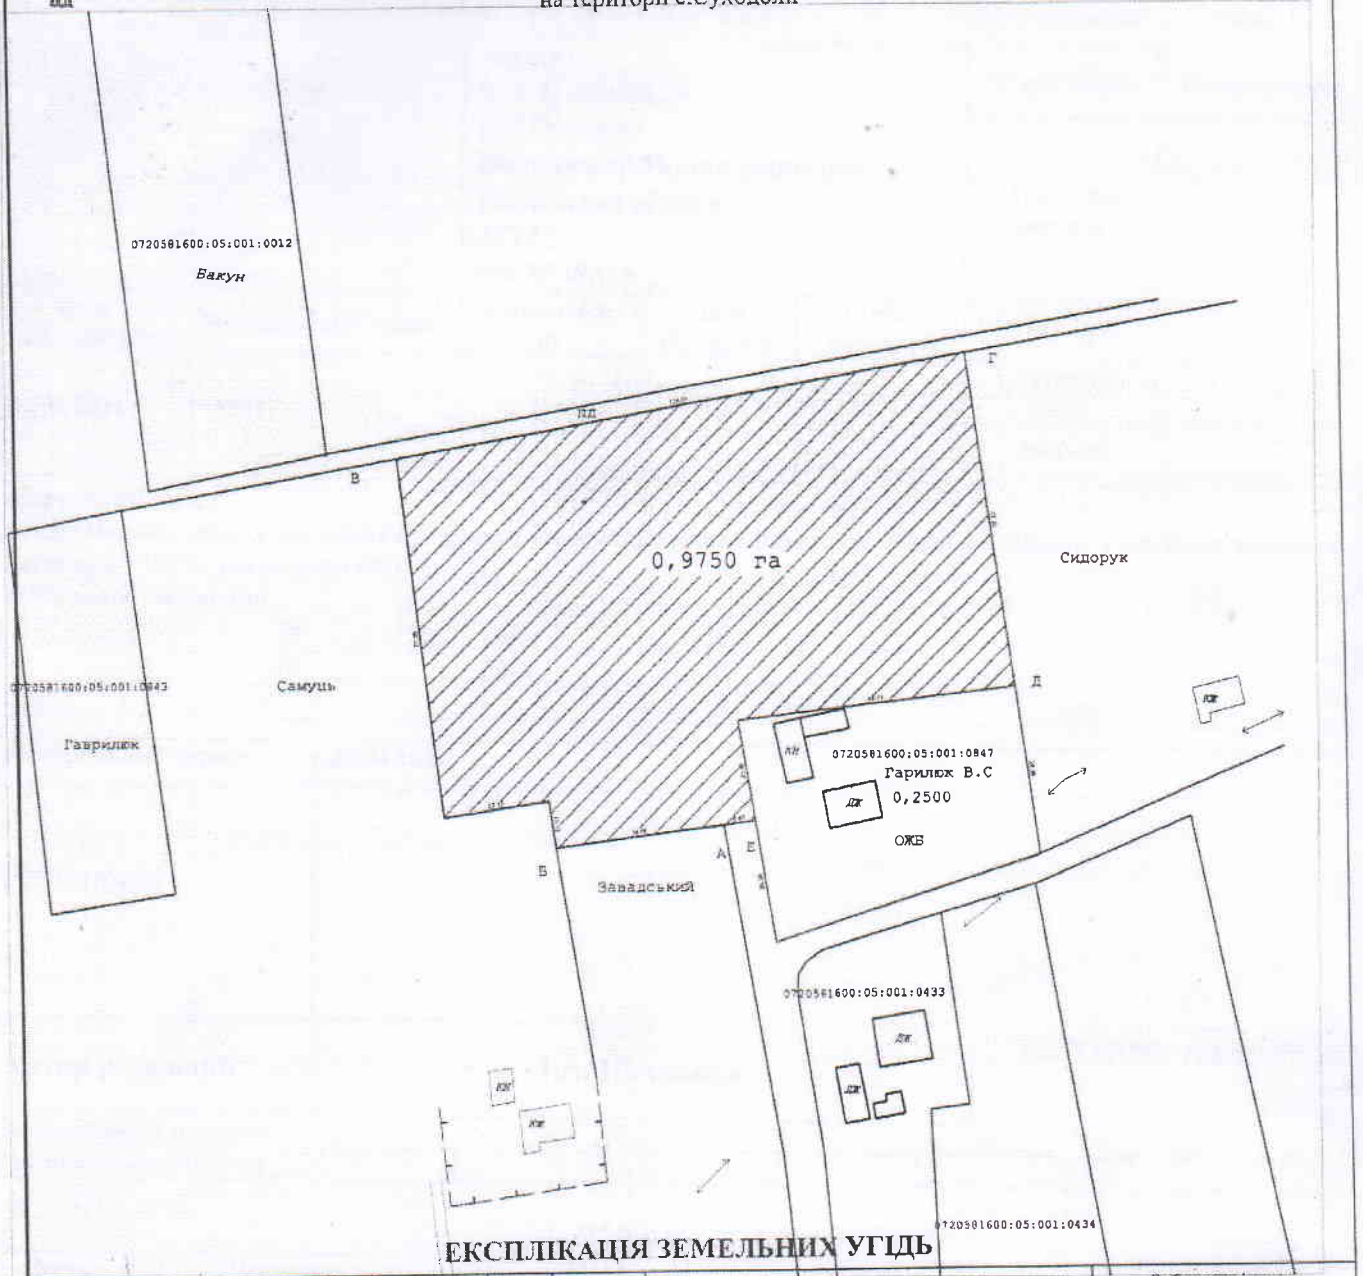

**КАДАСТРОВИЙ ПЛАН**  
**зовнішніх меж земельної ділянки**  
**для передачі в власність. Гаврилюк Людмилі Сергіївні**  
**на території с.Суходоли**

**ЕКСПЛІКАЦІЯ ЗЕМЕЛЬНИХ УГІДЬ**

Номер п/п	Власники землі, землекористувачі та землі державної власності, не надані у власність або користування	Умови надання	Код цільового призначення	Загальна площа (га)	Сільськогосподарські землі					Забудовані землі		
					у тому числі: сільськогосподарські угіддя					у тому числі:		
					Всього	рілля	сади	сіножаті	пасовища	Всього	прибудована територія (дир)	під будинками та спорудами
1	гр. Гаврилюк Людмила Сергіївна	в власність	01.03	0,9750	0,9750	0,9750						
	Всього:											

Посада	Прізвище	Підпис	Дата	Волинська область, Володимир-Волинський район, с.Суходоли		
Розробив	Гуряк С.М.		31.03.21	масштаб	аркуш	аркушів
				1 : 1000	1	1
				Кадастровий план земельної ділянки 0720581600:05:001		
				ДП "Центр ДЗК" 2021 р.		