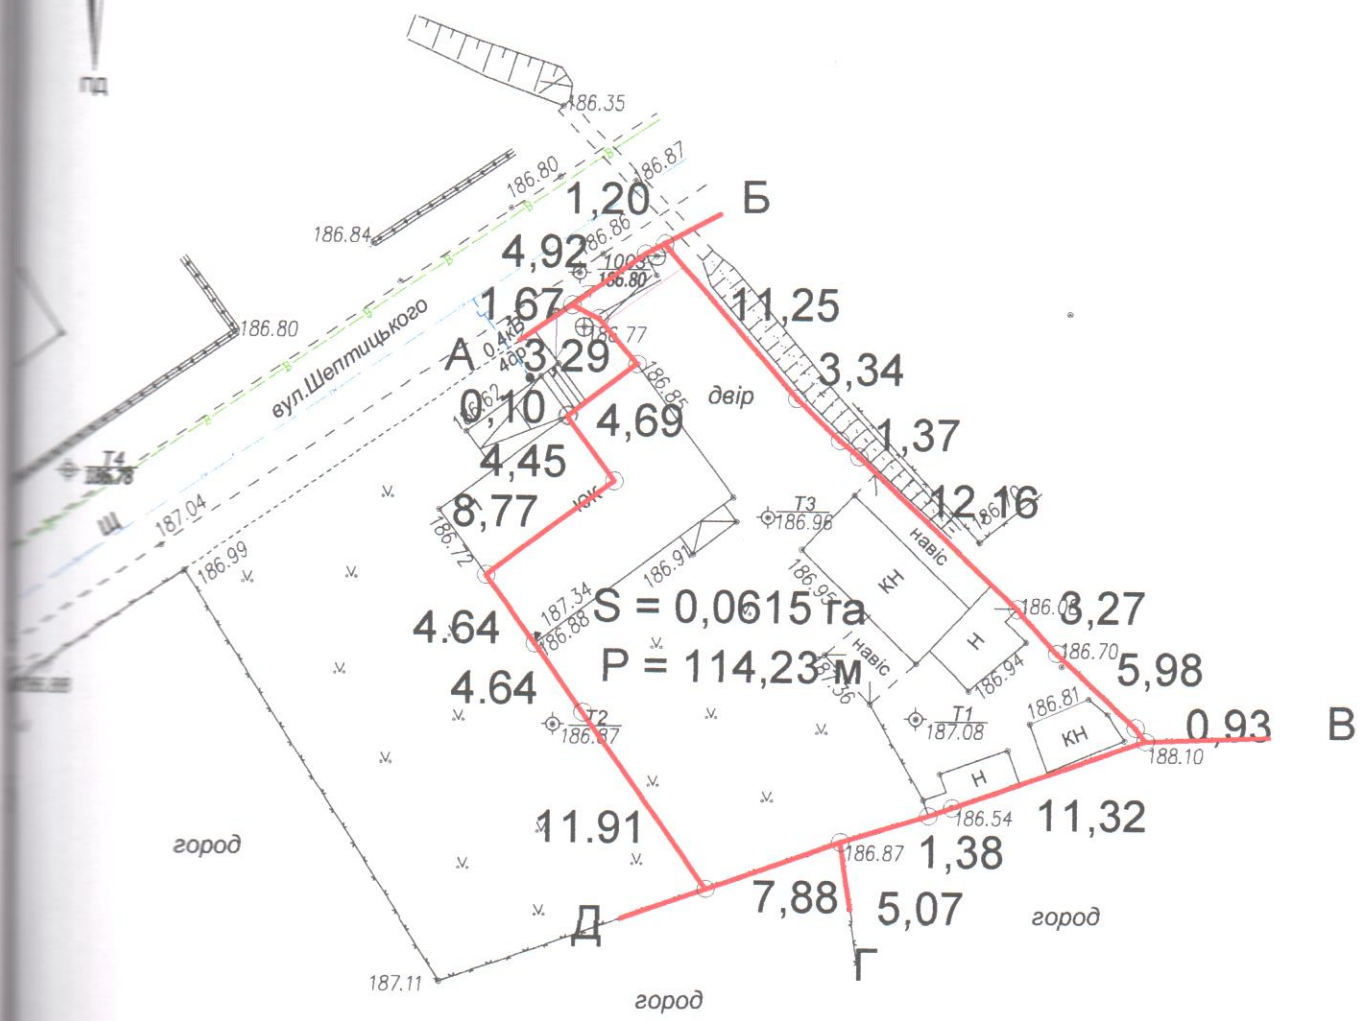

Умовні позначення:

-  межі земельної ділянки
-  зареєстровані земельні ділянки
-  межі адміністративно-територіального поділу

Підприємець	Олещук І.В.	2024
Слав	Олещук І.В.	2024

Земельна ділянка  
 гр.Оцалюк Сергій Миколайович  
 м. Володимир, вул. Шептицького, буд.. 11/2  
 Волинської області

для будівництва, обслуговування житлового будинку, господарських будівель і споруд

Ситуаційна схема розміщення земельної ділянки

Стадія	Аркуш	Аркушів
ПР	1	1
 підприємець Олещук І.В.		

Умовні позначення :  
 межі земельної ділянки

Земельна ділянка  
 гр.Оцалюк Сергій Миколайович  
 м. Володимир, вул. Шептицького, буд.. 11/2  
 Волинської області

для будівництва, обслуговування житлового будинку, господарських будівель і споруд

Матеріали польових геодезичних вишукувань  
 план земельної ділянки, складений за  
 результатами кадастрової зйомки