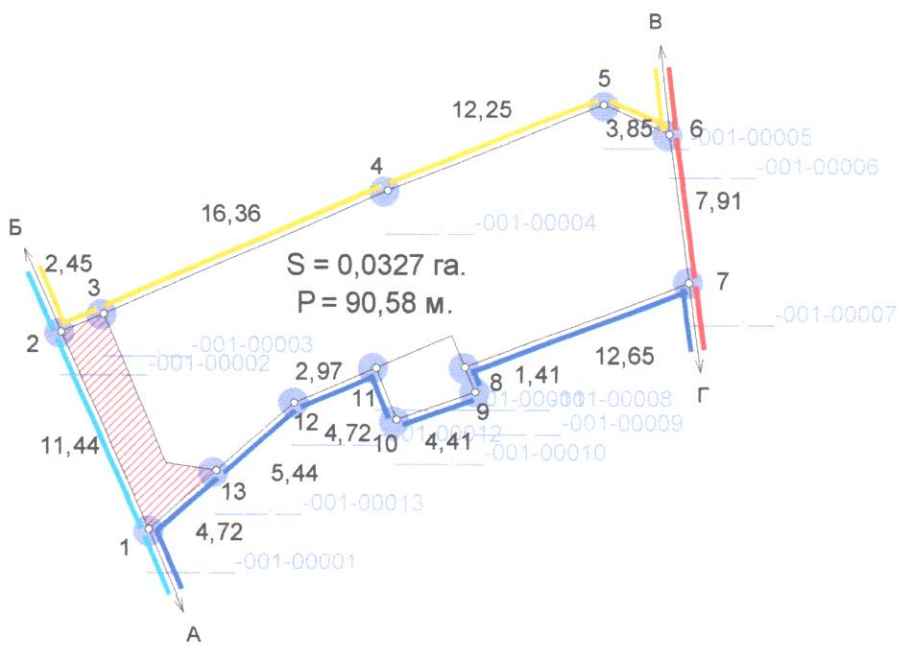

Умовні позначення:

-  межі земельної ділянки
-  зареєстровані земельні ділянки
-  межі адміністративно-територіального поділу

Підприємець

Олещук І.В.

Волинська область, м. Володимир-Волинський
вул. Сагайдачного, 42/2

Викопіювання із планово-картографічних матеріалів
з відображеною земельною ділянкою

Стадія	Аркуш	Аркушів
ПР	1	1

підприємець
Олещук І.В.

КАДАСТРОВИЙ ПЛАН (з додатками)
кадастровий номер: 0710200000:01:003: 0394, площа 0,0327 га.