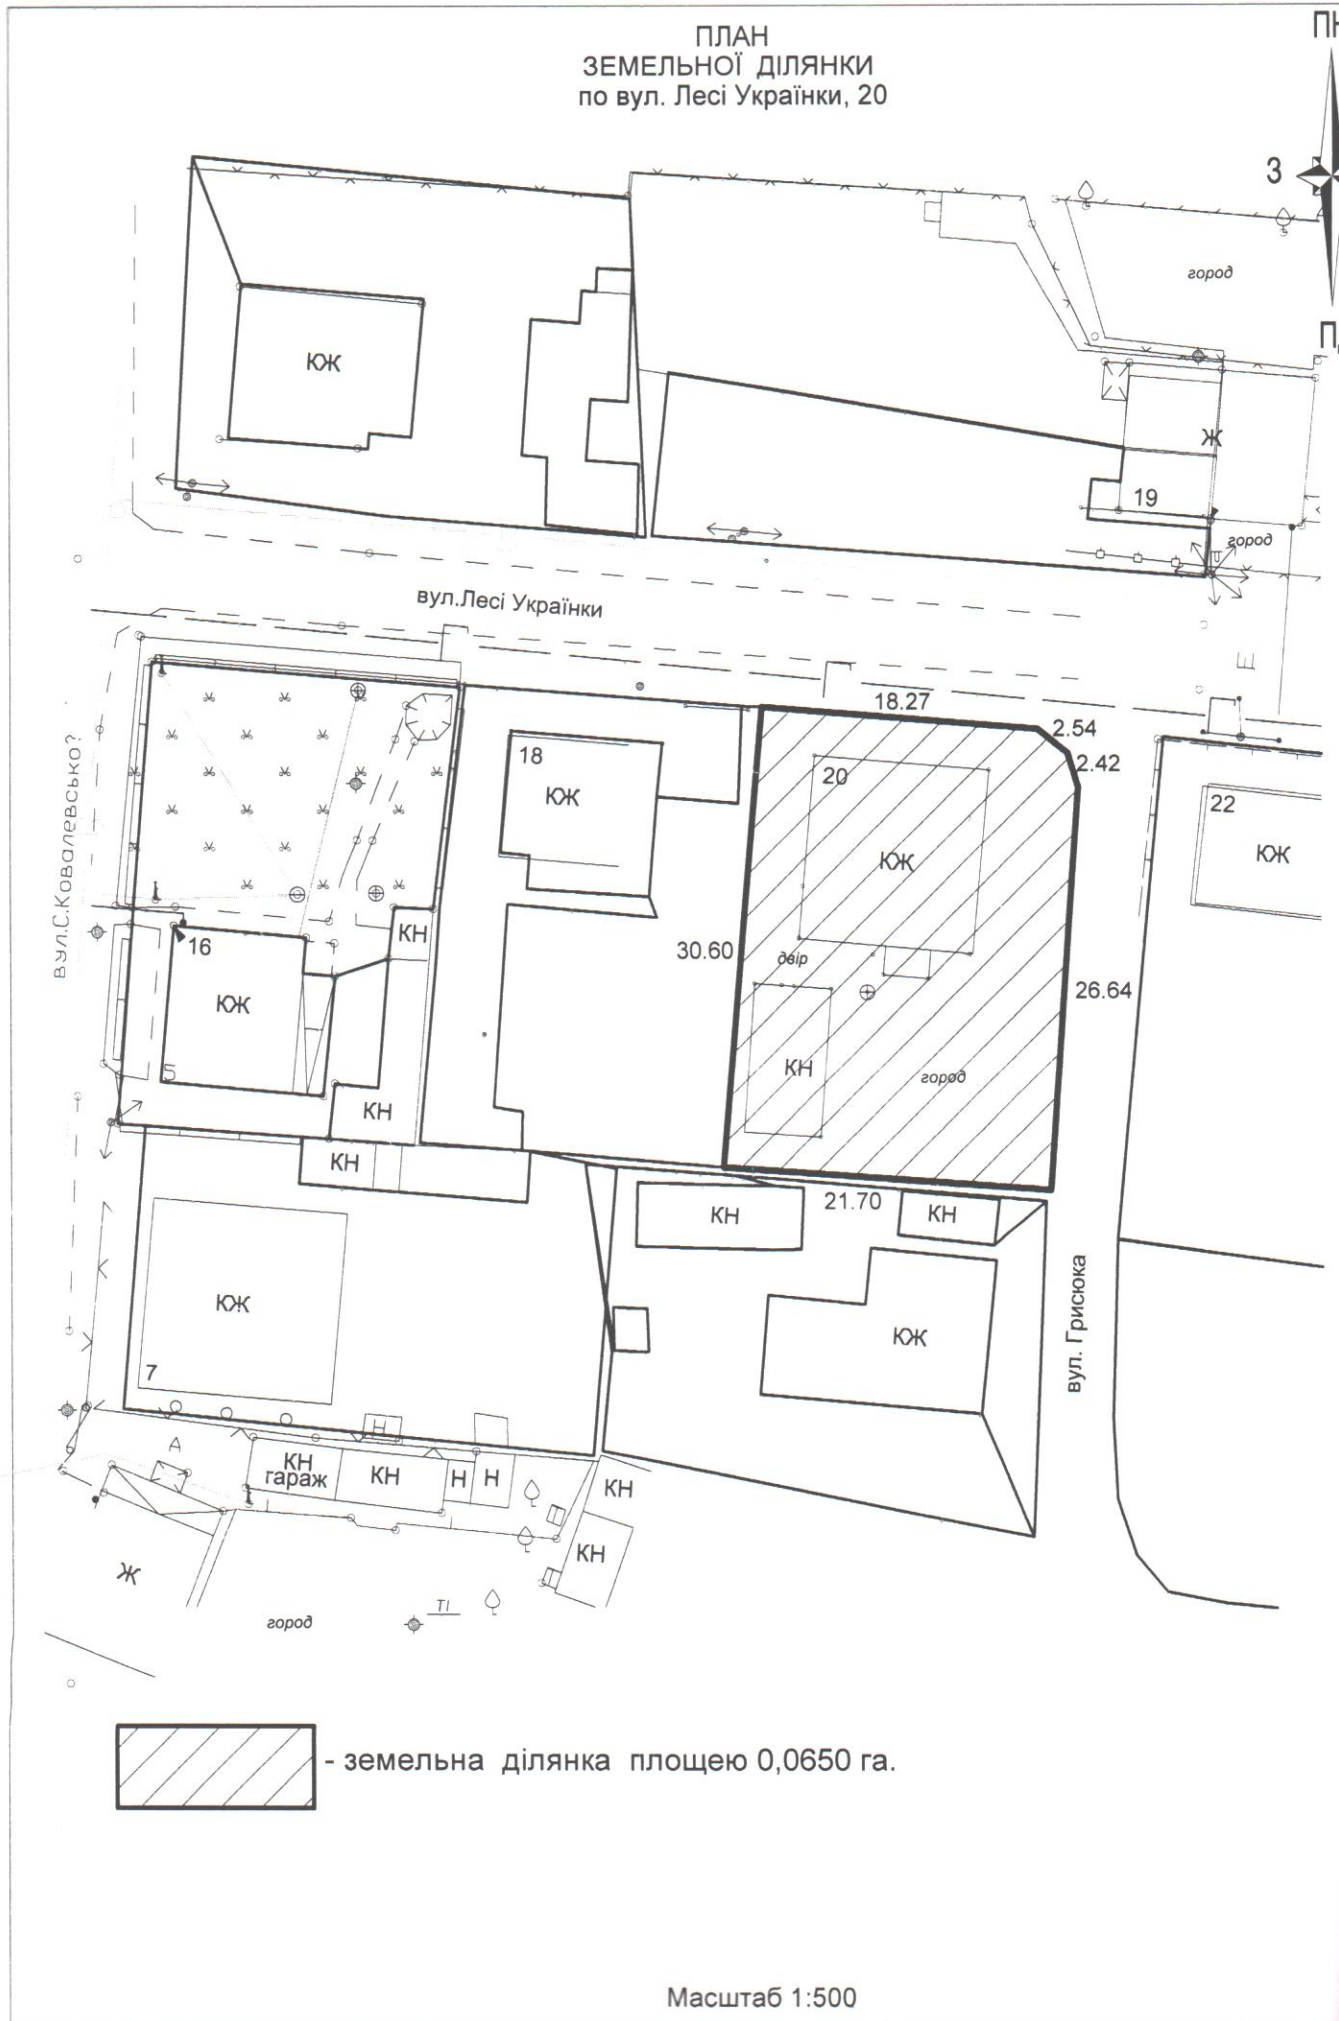

ПЛАН
ЗЕМЕЛЬНОЇ ДІЛЯНКИ
по вул. Лесі Українки, 20

 - земельна ділянка площею 0,0650 га.

Масштаб 1:500