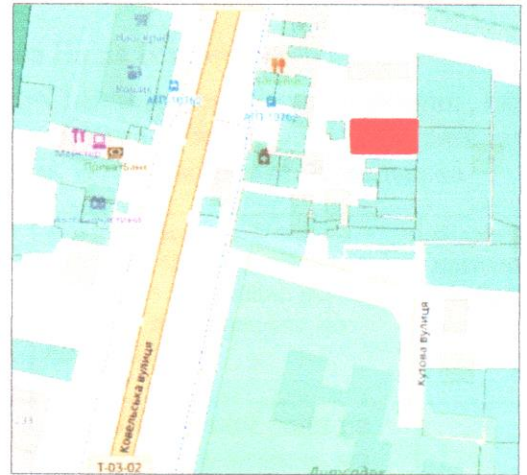

План надання земельної ділянки
 гр.Сальніковій Надії Вікторівні
 площею 0,0276 га для ведення городництва
 за адресою: вул.Ковельська, м.Володимир, Волинська область

Ситуаційна схема

УМОВНІ ПОЗНАЧЕННЯ:

Підприємець	Олещук І.В. 2024	План земельної ділянки масштаб довільний	ПІДПРИЄМЕЦЬ ОЛЕЩУК ІРИНА ВАСИЛІВНА 2024 рік
Креслив	Семенюк Л.М. 2024		