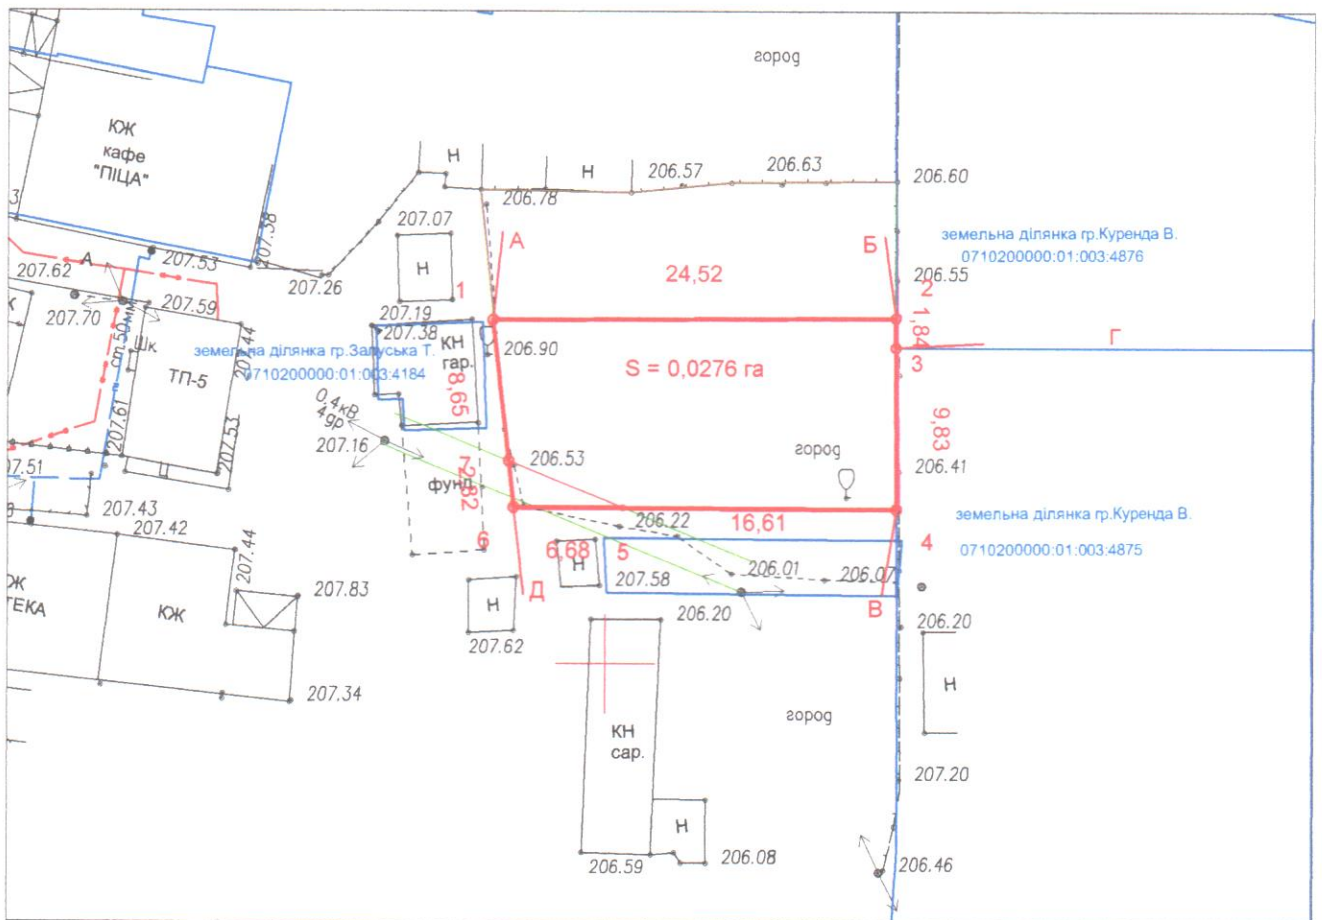

План надання земельної ділянки
 гр.Сальніковій Надії Вікторівні
 площею 0,0276 га для ведення городництва
 за адресою: вул.Ковельська, м.Володимир, Волинська область

Ситуаційна схема

УМОВНІ ПОЗНАЧЕННЯ:

Підприємець	Олещук І.В. 2024	План земельної ділянки масштаб довільний	ПІДПРИЄМЕЦЬ ОЛЕЩУК ІРИНА ВАСИЛІВНА 2024 рік
Креслив	Семенюк Л.М. 2024		