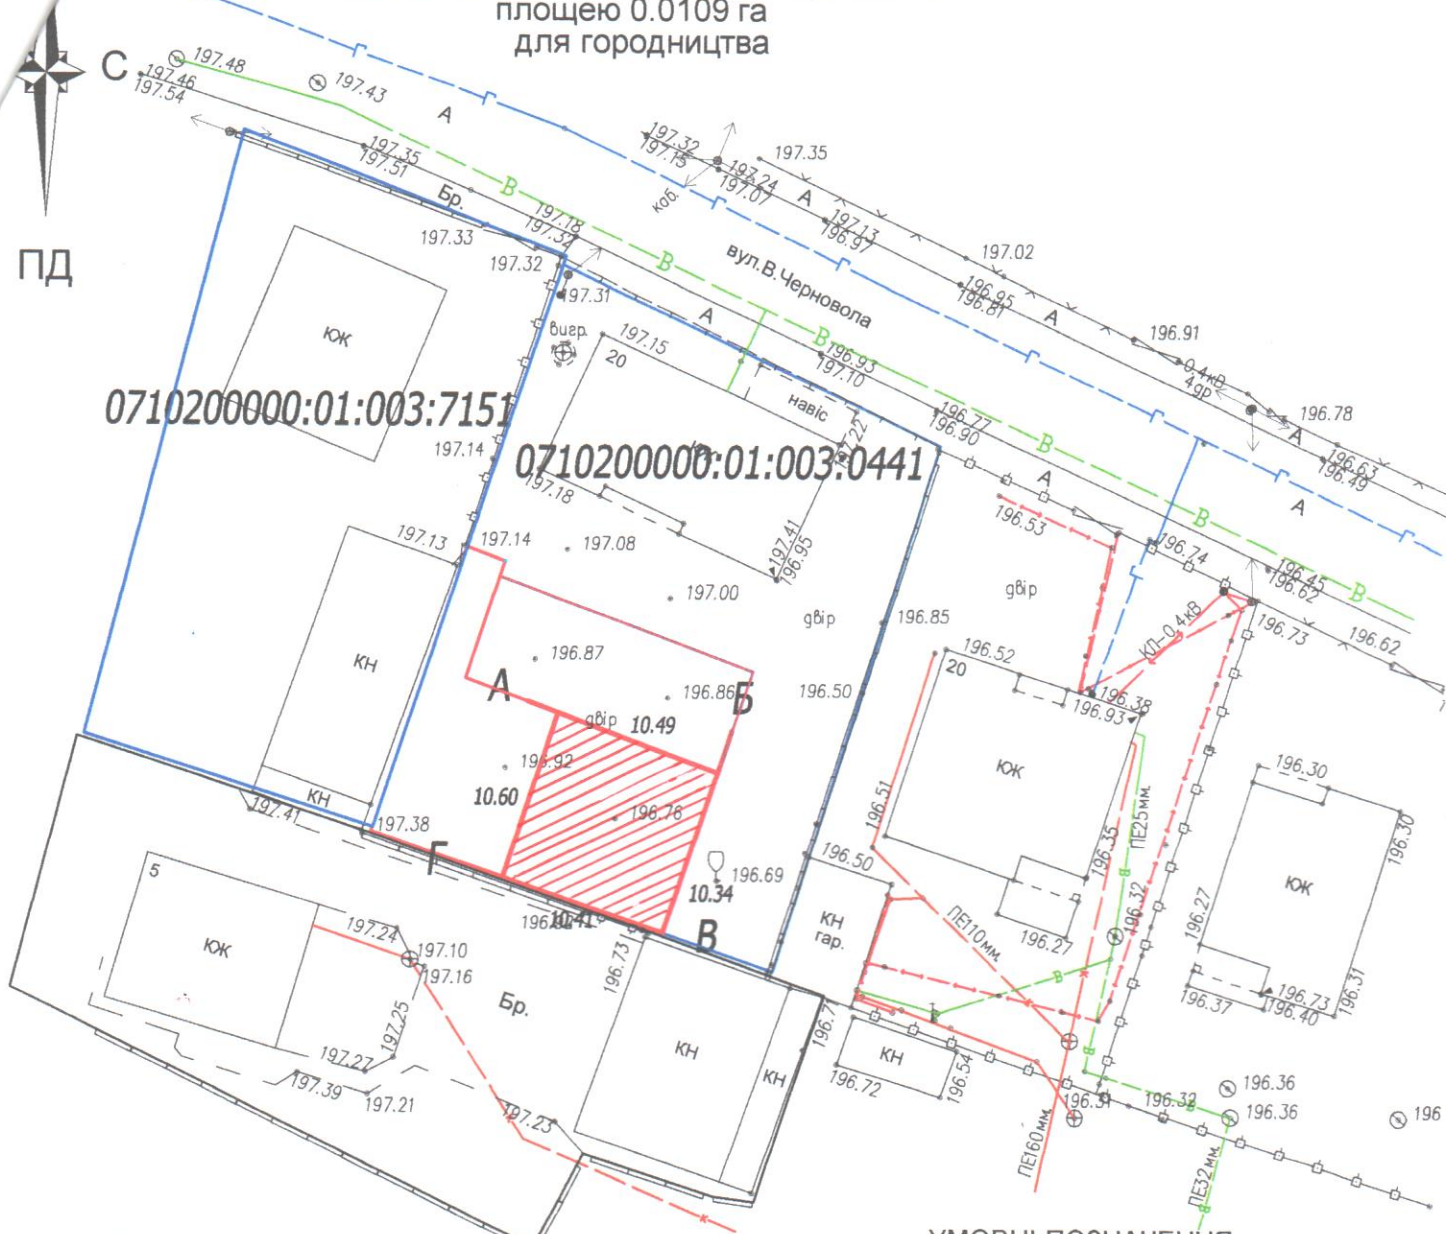

План надання земельної ділянки
 гр. Рудік Наталія Анатоліївна
 прож: м. Володимир по вул. Професора Бобка, буд.5
 земельна ділянка : по вул. Черновола
 площею 0.0109 га
 для городництва

0710200000:01:003:7151

0710200000:01:003:0441

ОПИС МЕЖ:

- Від А до Б землекористування гр. Дукельська Н. Є.
- Від Б до В землі гр. Дукельська Н. Є. (0710200000:01:003:0441)
- Від В до Г землекористування гр. Рудік Н. А.
- Від Г до А землекористування гр. Крень О. О.

УМОВНІ ПОЗНАЧЕННЯ:

- межа земельної ділянки
- межа земельної ділянки, що надається

ЕКСПЛІКАЦІЯ ЗЕМЕЛЬ

Форма власності	Цільове використання	Категорія земель	Всього, га	Код та назва земельних ділянок угідь згідно КВЗУ
				001.01- рілля
комунальна	01.07	землі житлової громадської забудови	0.0110	0.0109

Підприємець Олещук І.В.

План земельної ділянки

масштаб 1:500

гр. Рудік Наталія Анатоліївна
 м. Володимир
 по вул. Черновола

ПІДПРИЄМЕЦЬ
 ОЛЕЩУК ІРИНА ВАСИЛІВНА
 2024 рік