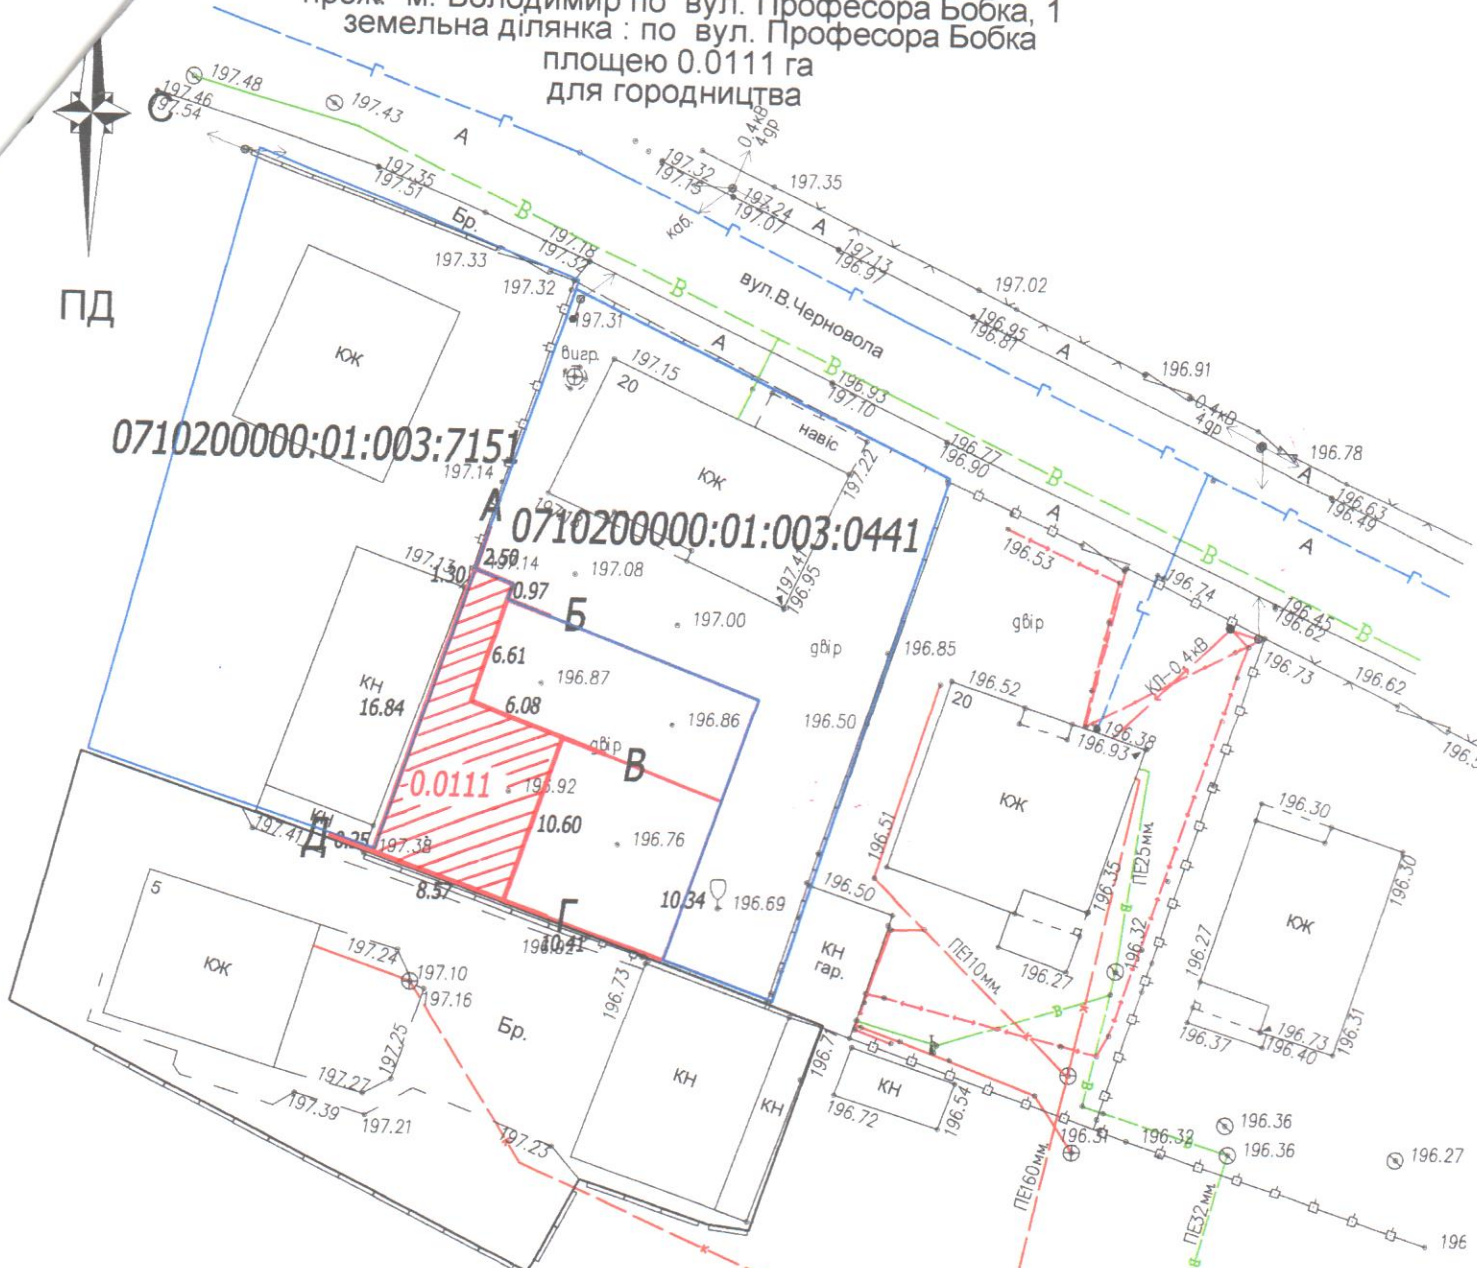

План надання земельної ділянки
 гр. Крень Оксана Остапівна
 прож: м. Володимир по вул. Професора Бобка, 1
 земельна ділянка : по вул. Професора Бобка
 площею 0.0111 га
 для городництва

ПД

0710200000:01:003:7151

0710200000:01:003:0441

0.0111

ОПИС МЕЖ:

- Від А до Б землі гр. Дукельська Н. Є. (0710200000:01:003:0441)
- Від Б до В землекористування гр. Дукельська Н. Є.
- Від В до Г землекористування гр. Рудік Н. А.
- Від Г до Д землекористування гр. Рудік Н. А.
- Від Д до А землі гр. Крень О. О. (0710200000:01:003:7151)

Підприємець Олещук І.В. План земельної ділянки

масштаб 1:500

гр. Крень Оксана Остапівна
 м. Володимир
 по вул. Професора Бобка
 ПІДПРИЄМЕЦЬ
 ОЛЕЩУК ІРИНА ВАСИЛІВНА
 2024 рік

Умовні позначення:

-  межі земельної ділянки
-  зареєстровані земельні ділянки
-  межі адміністративно-територіального поділу

Підприємець Олещук І.В.
 Склад Олещук І.В.

Волинська область, м. Володимир
 вул. Професора Бобка
 гр. Крень Оксана Остапівна

Ситуаційна схема розміщення земельної ділянки

Стадія	Аркуш	Аркушів
ПР	1	1

 підприємець
 Олещук І.В.