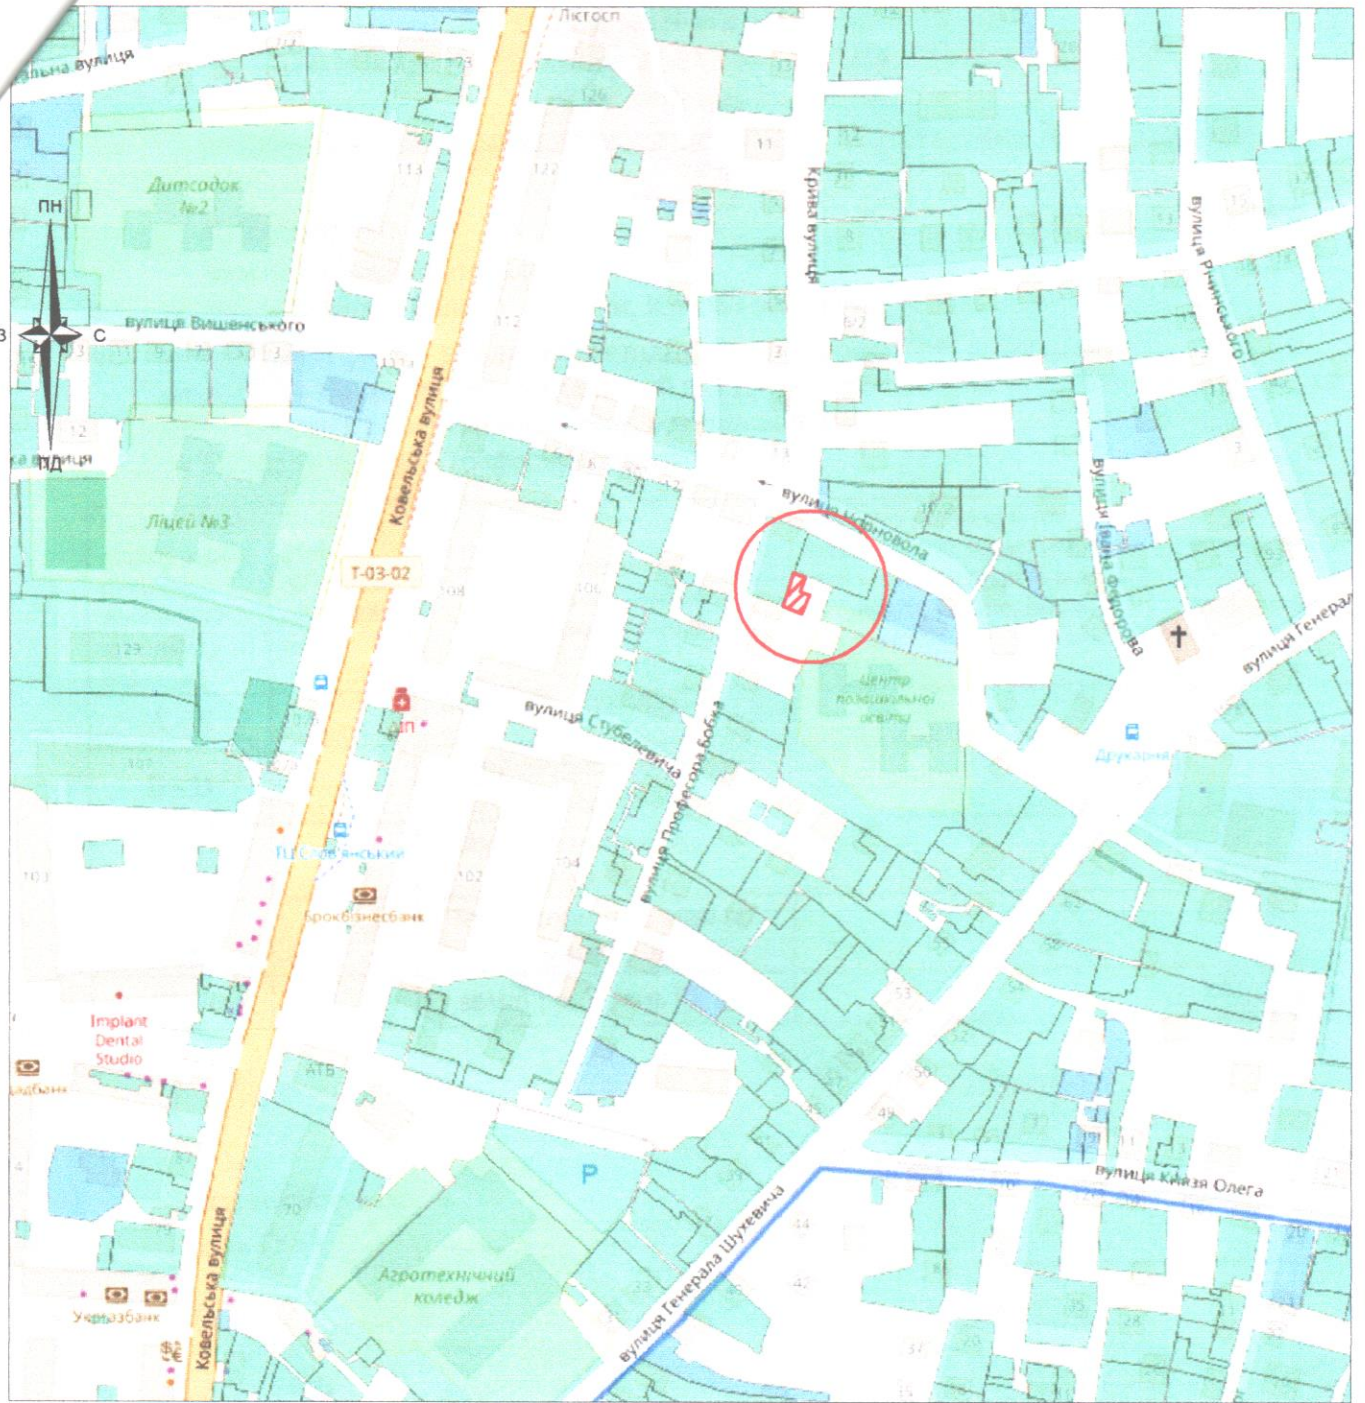

План надання земельної ділянки
 гр. Крень Оксана Остапівна
 прож: м. Володимир по вул. Професора Бобка, 1
 земельна ділянка : по вул. Професора Бобка
 площею 0.0111 га
 для городництва

ПД

0710200000:01:003:7151

Підприємець Олещук І.В. План земельної ділянки

масштаб 1:500

гр. Крень Оксана Остапівна
 м. Володимир
 по вул. Професора Бобка
 ПІДПРИЄМЕЦЬ
 ОЛЕЩУК ІРИНА ВАСИЛІВНА
 2024 рік

Умовні позначення:

-  межі земельної ділянки
-  зареєстровані земельні ділянки
-  межі адміністративно-територіального поділу