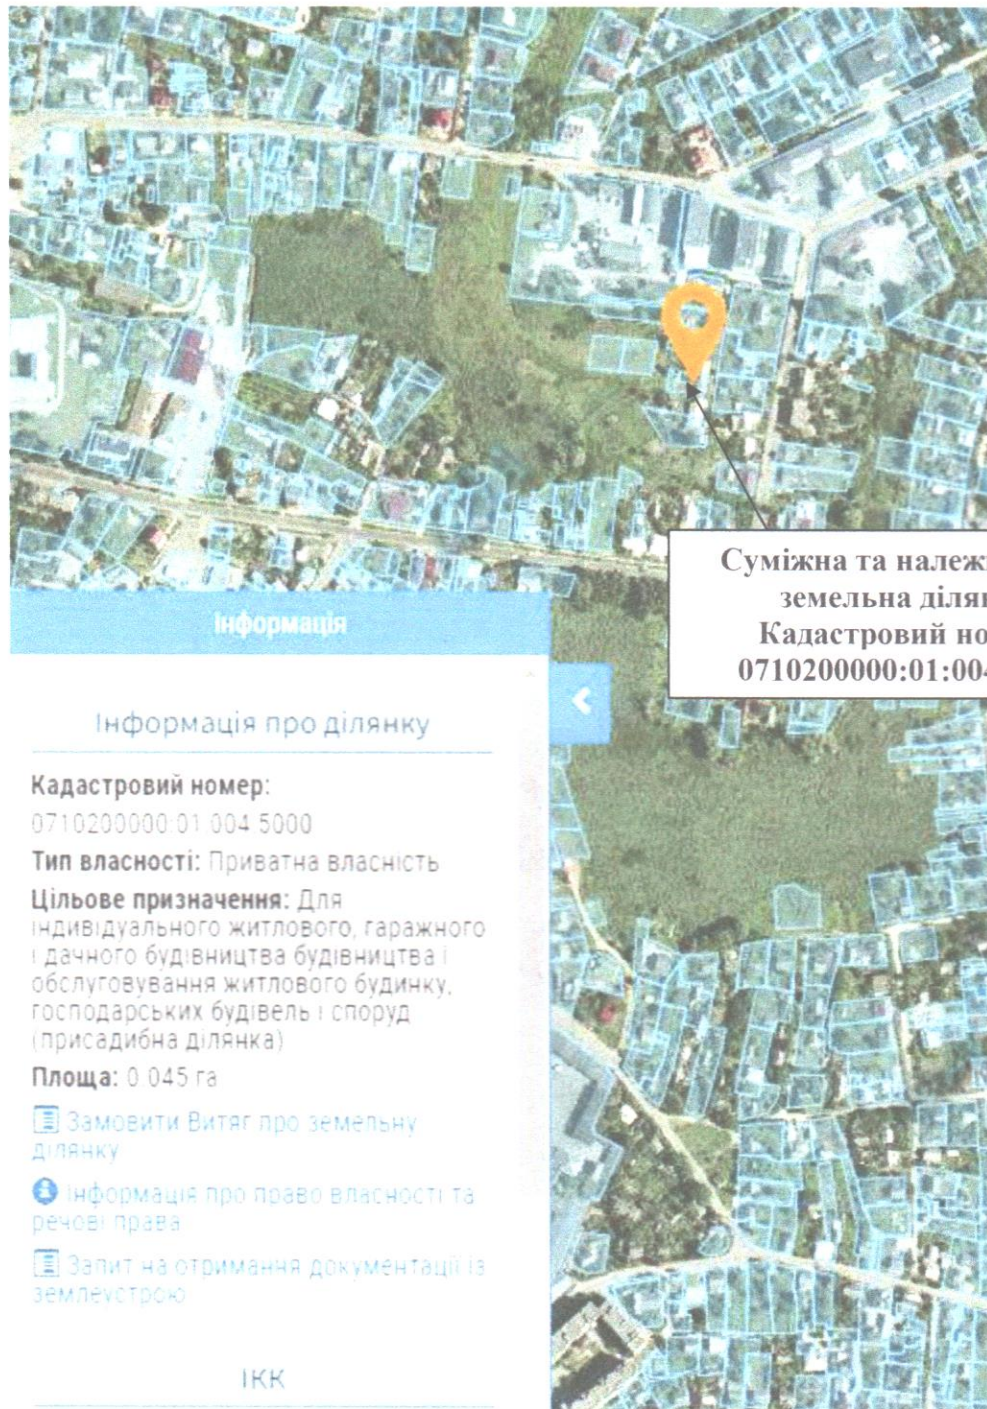

**СХЕМАТИЧНЕ ЗОБРАЖЕННЯ
бажаного місця розташування земельної ділянки по провулку Молодіжний
в місті Володимир-Волинський, Волинської області**

- земельна яку маю намір отримати у власність

пр. Молодичин

пр. Молодичин

ЮК

КЖ

двор

КЖ

двор

КЖ

двор