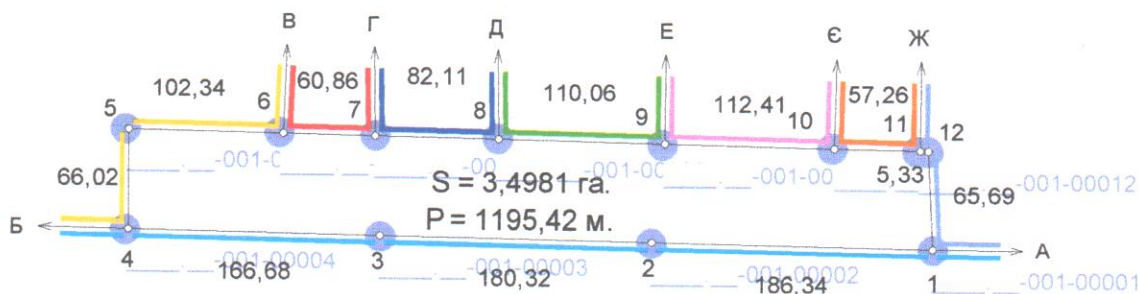

**КАДАСТРОВИЙ ПЛАН (з додатками)**  
кадастровий номер: 0720582800:00:001:0243, площа 3,4981 га.

**Масштаб: 1 : 5000**

**ЕКСПЛІКАЦІЯ ЗЕМЕЛЬНИХ УГІДЬ**

Всього земель, гектарів		У тому числі за земельними угідлями, гектарів
		001.01. Рілля
Площа земельної ділянки	3,4981	3,4981
в тому числі в зоні дії обмежень	-	-

Умовні позначення  
 Межі  
 Межі контурів угідь  
 Рілля

	Відомості про цільове призначення земельної ділянки
Категорія земель	землі сільськогосподарського призначення
Цільове призначення	для ведення особистого селянського господарства
Код цільового призначення	А.01.03
Площа, гектарів	3,4981