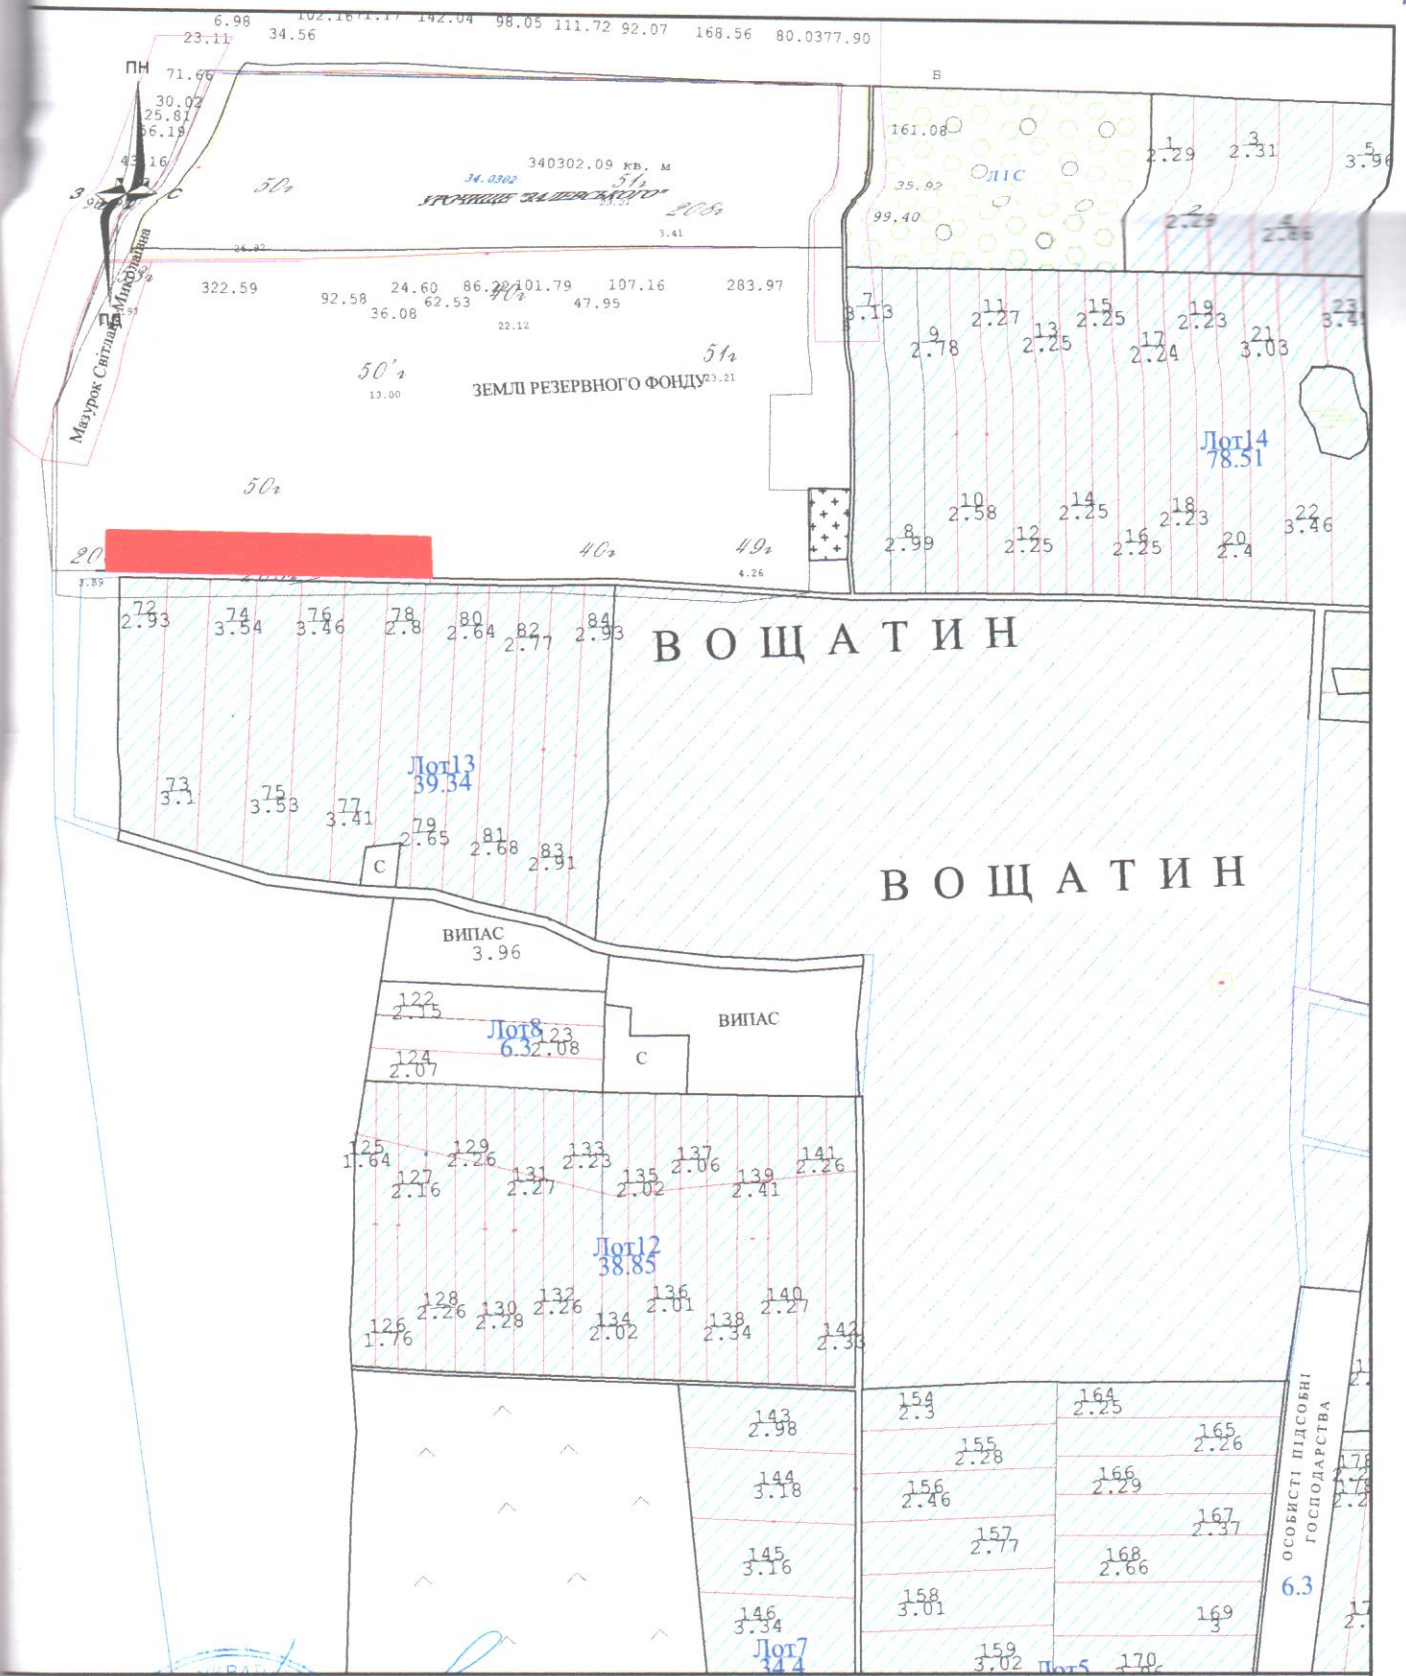

підприємець Олещук І.В.

ОЛЕЩУК
Ірина
Басилівна
2832703125

Матеріали польових топографо-геодезичних робіт

План земельної ділянки, складений за результатами кадастрової зйомки

Стадія	Аркуш	Аркушів
п	1	1

підприємець Олещук І.В.