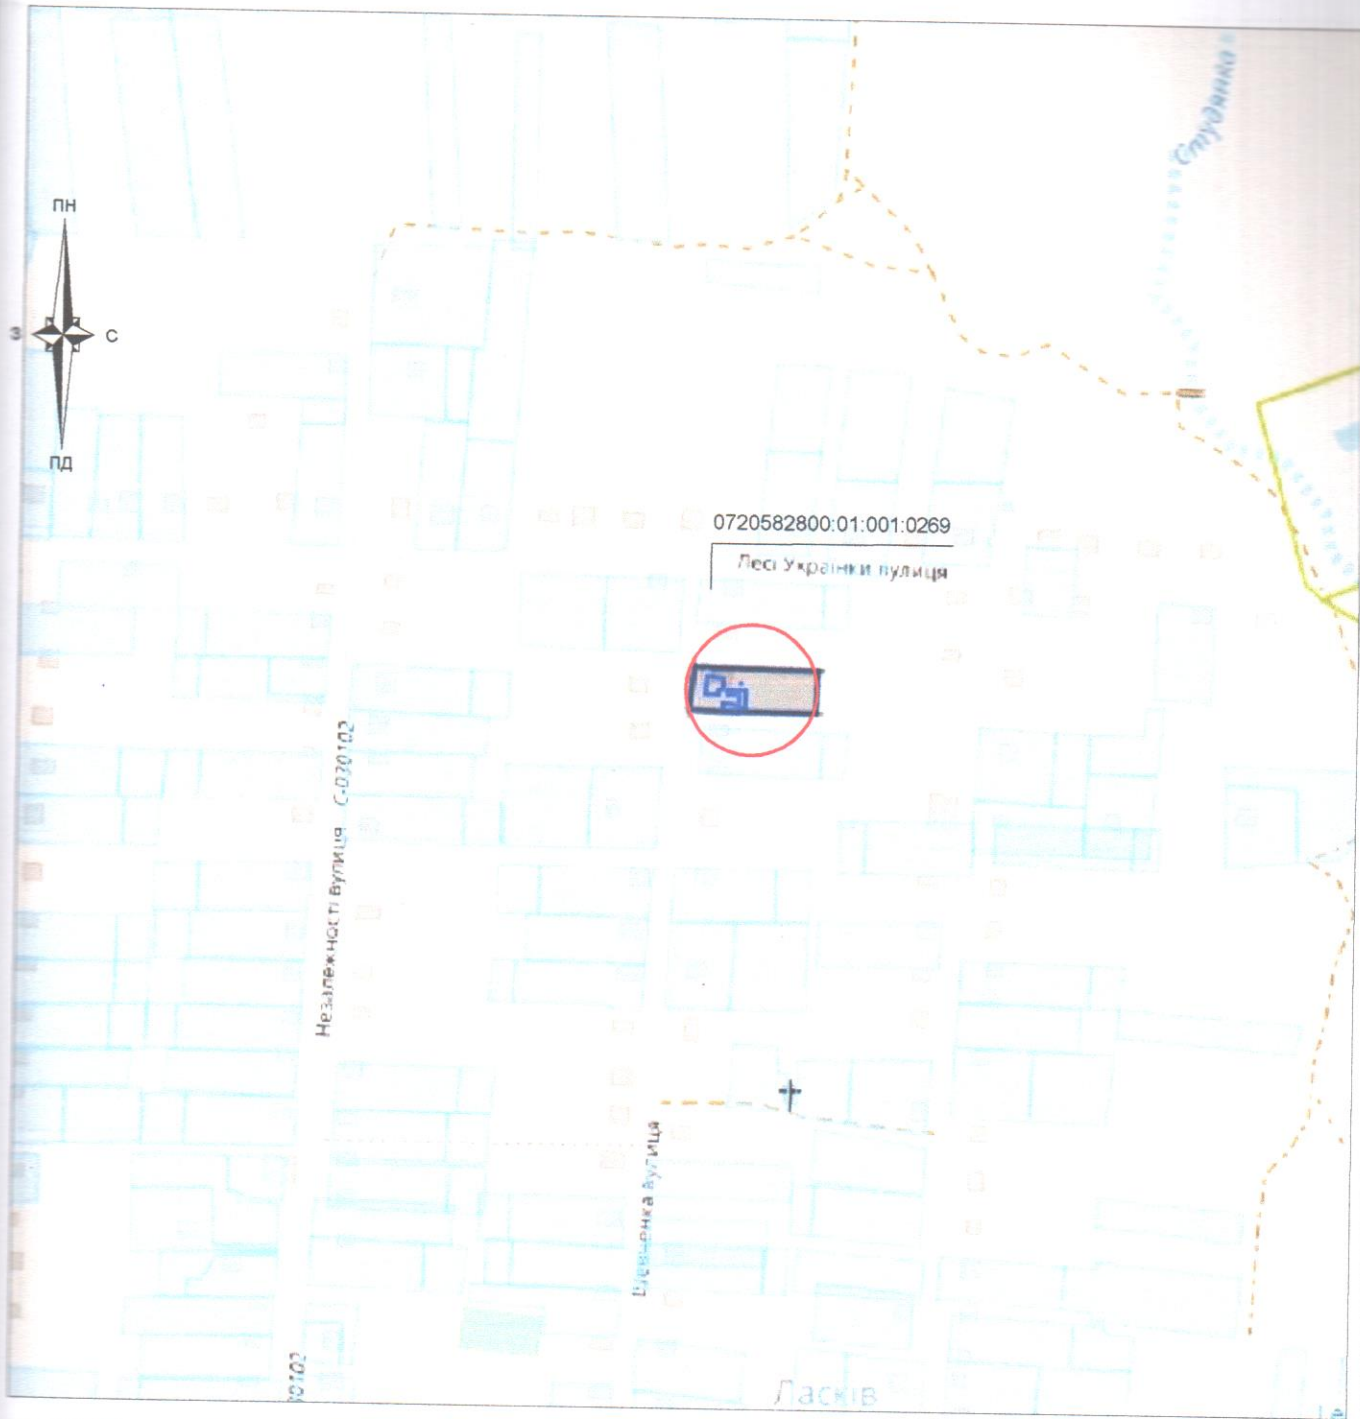

Умовні позначення:

межі земельної ділянки

зарєстровані земельні ділянки

межі адміністративно-територіального поділу

Підприємець Олещук І.В. 2021