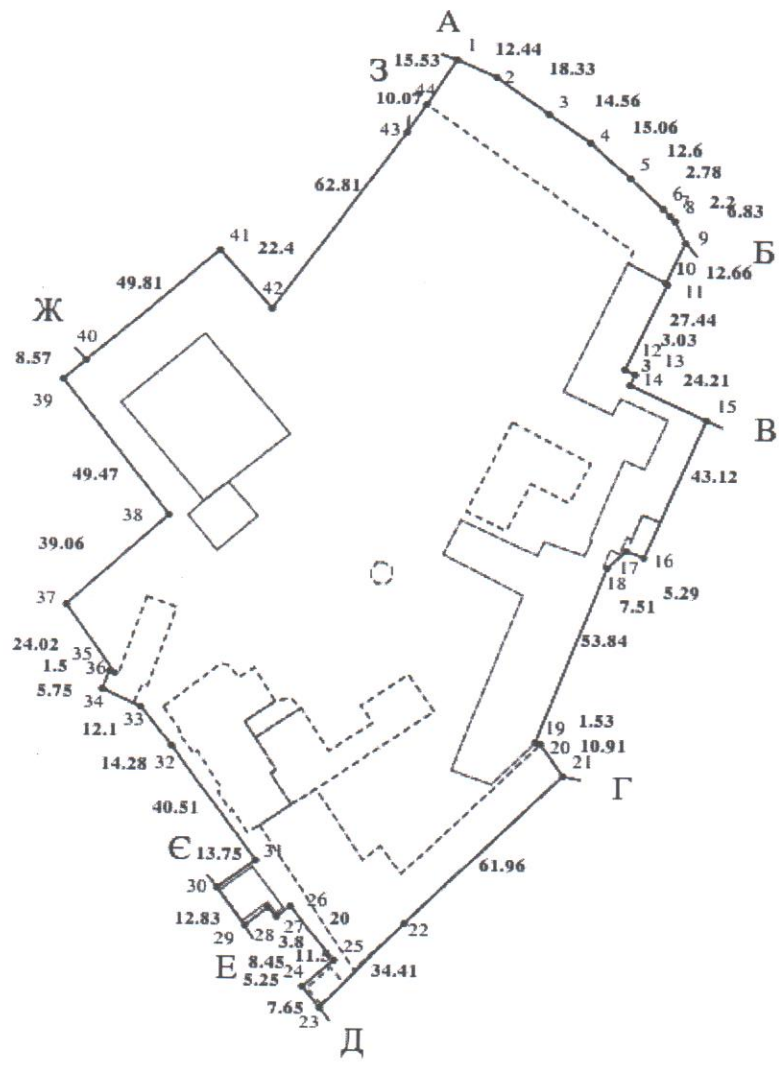

Додаток
до витягу з Державного земельного кадастру
про земельну ділянку
від 12.09.2024 р. № 9948154792024

Кадастровий номер земельної ділянки 0710200000:01:004:0044

КАДАСТРОВИЙ ПЛАН ЗЕМЕЛЬНОЇ ДІЛЯНКИ

Масштаб 1: 2000