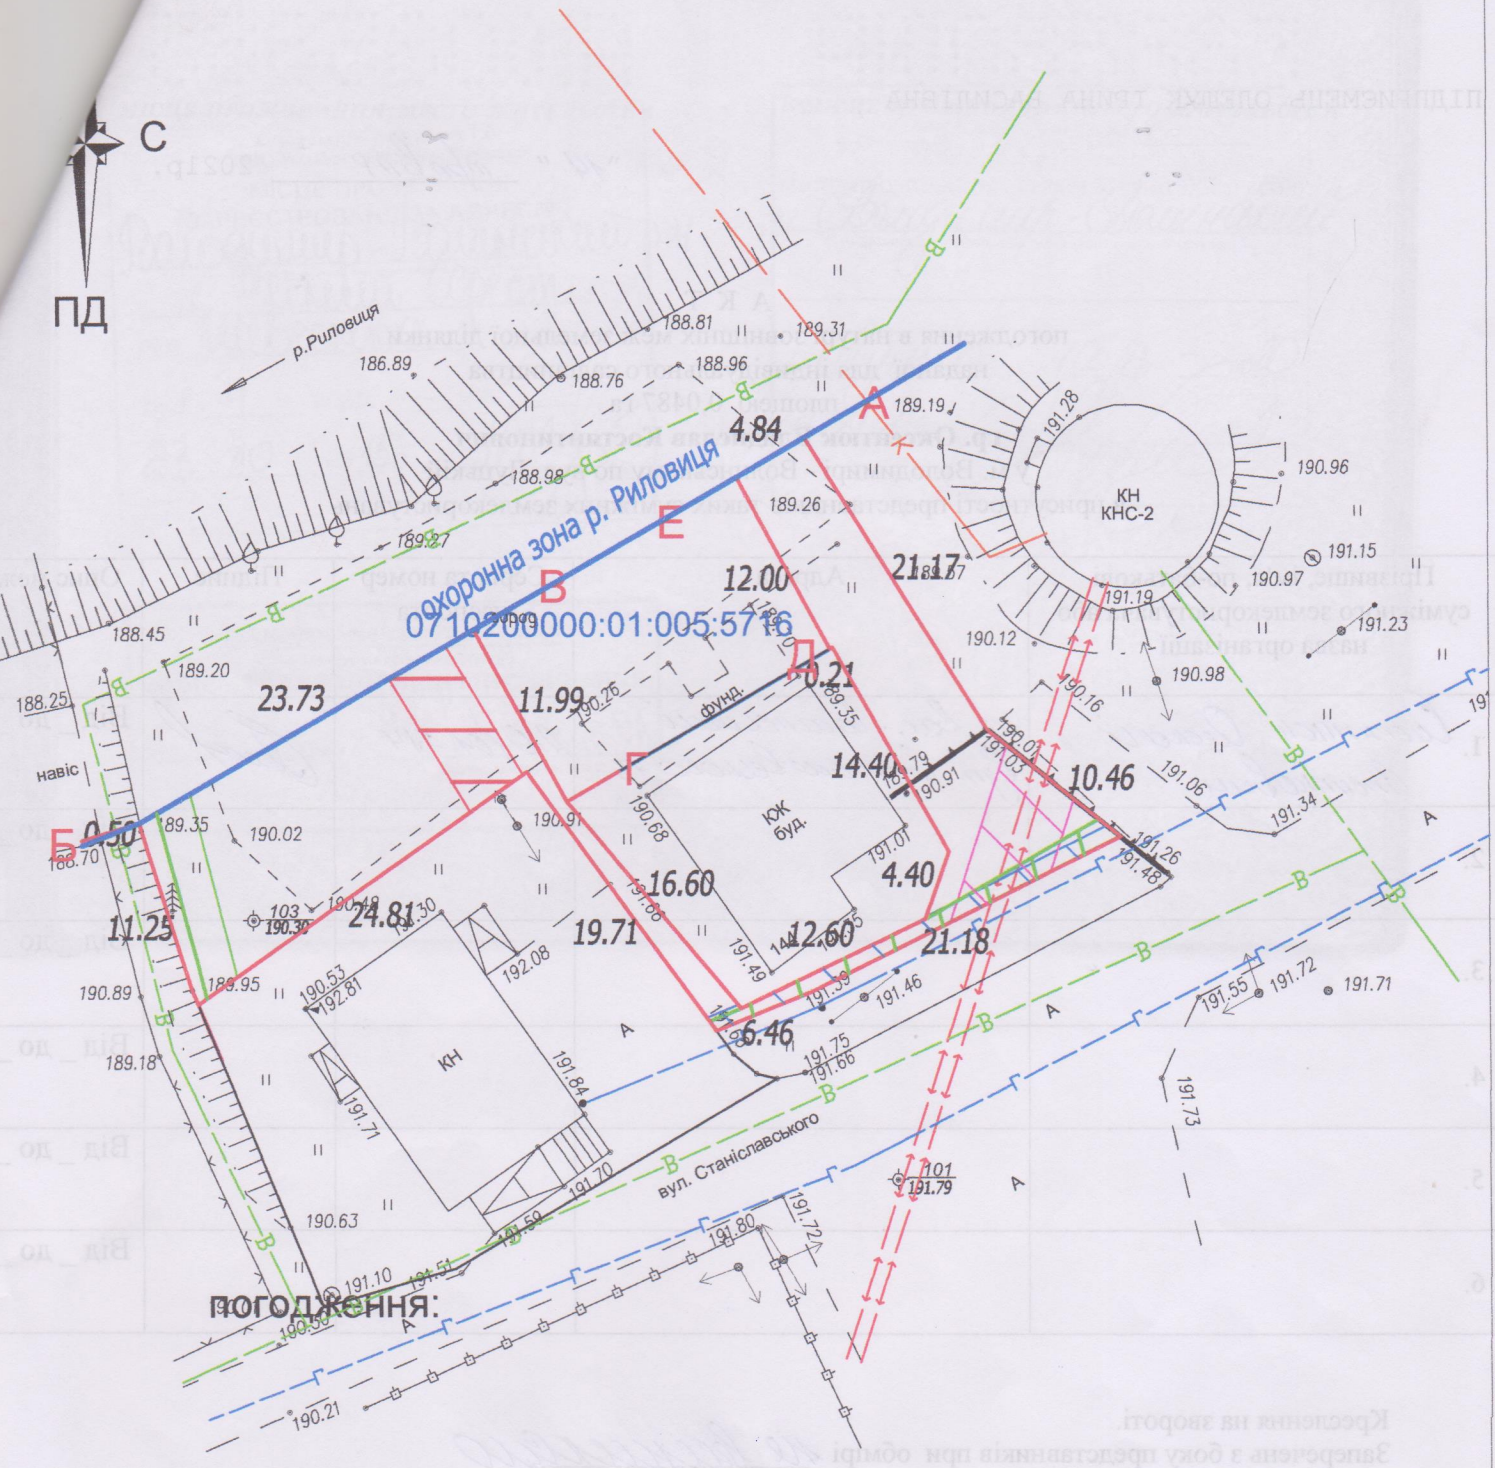

# СХЕМА земельної ділянки

погодження:

## ОПИС МЕЖ:

- Від А до Б землі міської ради ненадані у власність та користування
- Від Б до В землі міської ради ненадані у власність та користування
- Від В до Г землі гр. Оксентюк О.С. (0710200000:01:005:5716)
- Від Г до Д землекористування гр. Оксентюка О.С.
- Від Д до Е землі гр. Оксентюк О.С. (0710200000:01:005:5716)
- Від Е до А землі міської ради ненадані у власність та користування