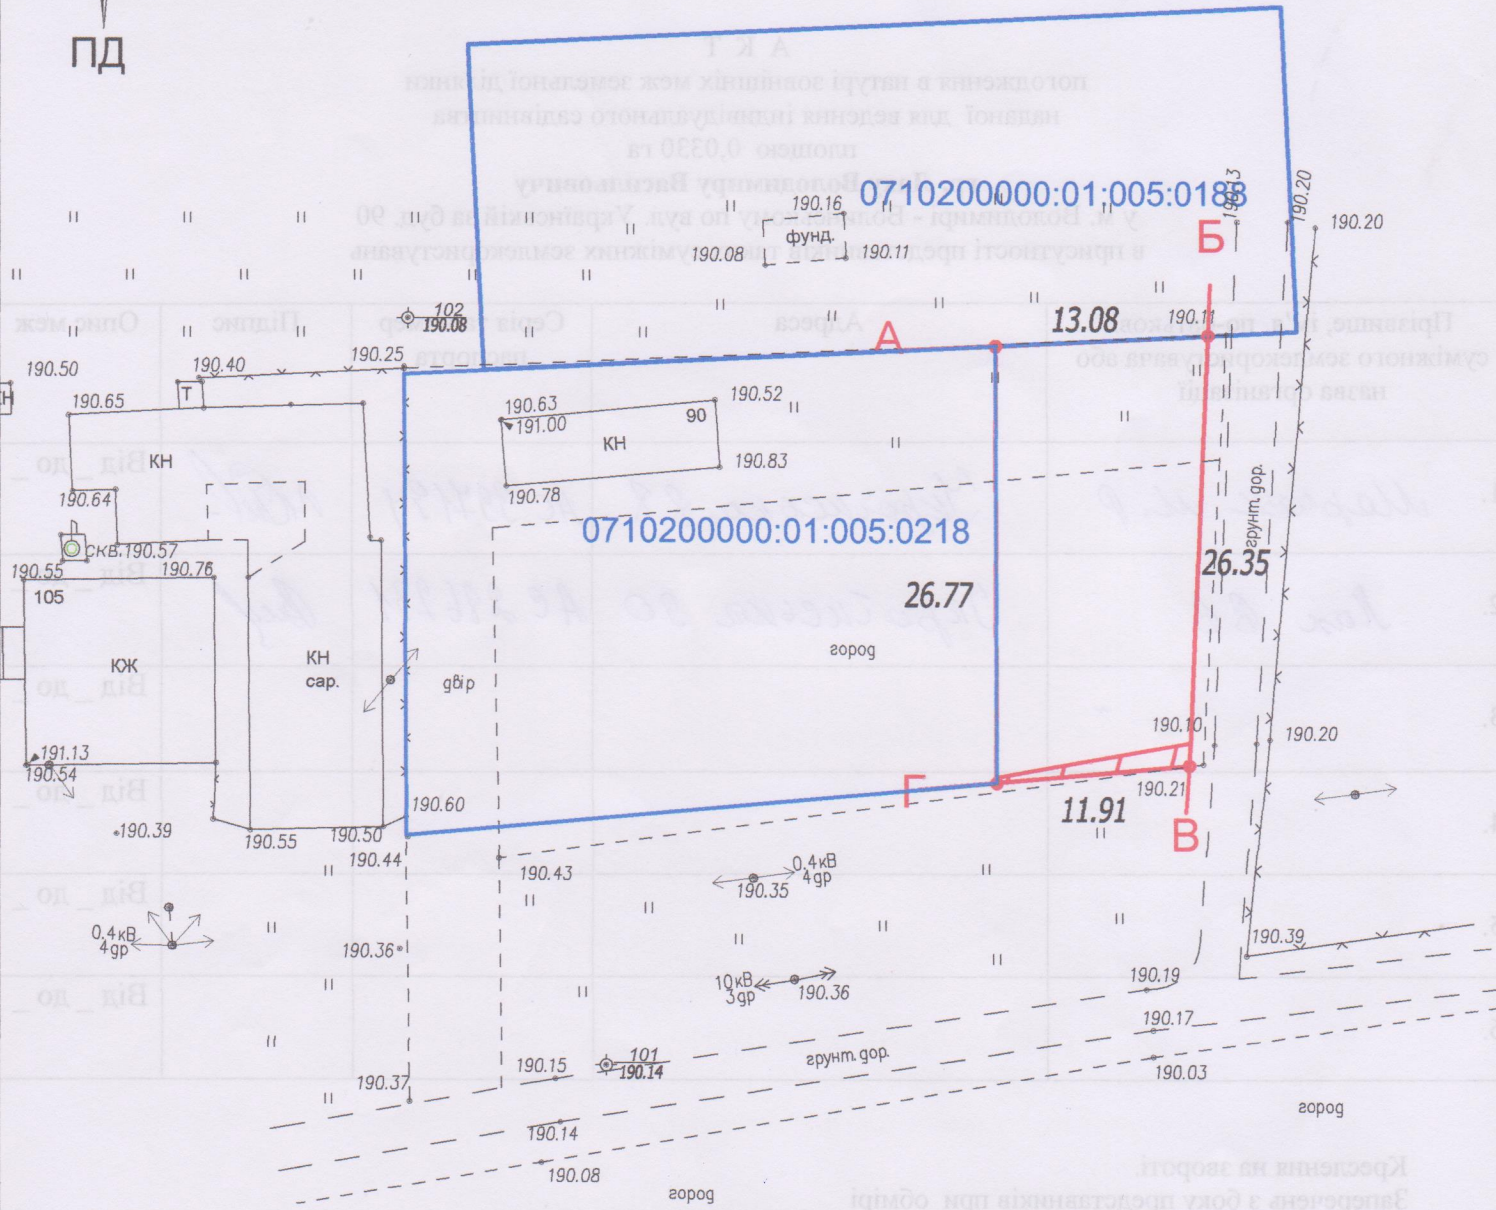

СИТУАЦІЙНА СХЕМА ЗЕМЕЛЬНОЇ ДІЛЯНКИ
М. ВОЛОДИМИР-ВОЛИНСЬКИЙ , ВУЛ. УКРАЇНСЬКА

Умовні позначення

межа земельної ділянки

масштаб 1:5000

гр. Лях Володимир Васильович
в. Володимир-Волинський по
вул. Українській біля буд. 90

ОЛЕШУК ІРИНА БАСИЛІВНА
2021 рр.

СХЕМА земельної ділянки

ОПИС МЕЖ:

- Від А до Б землі гр. Марчак М. Р. (0710200000:01:005:0188)
- Від Б до В землі загального коргирстування (вул. Українська)
- Від В до Г землі міської ради ненадані у власність та користування
- Від Г до А землі гр. Лах В.В. (0710200000:01:005:0218)