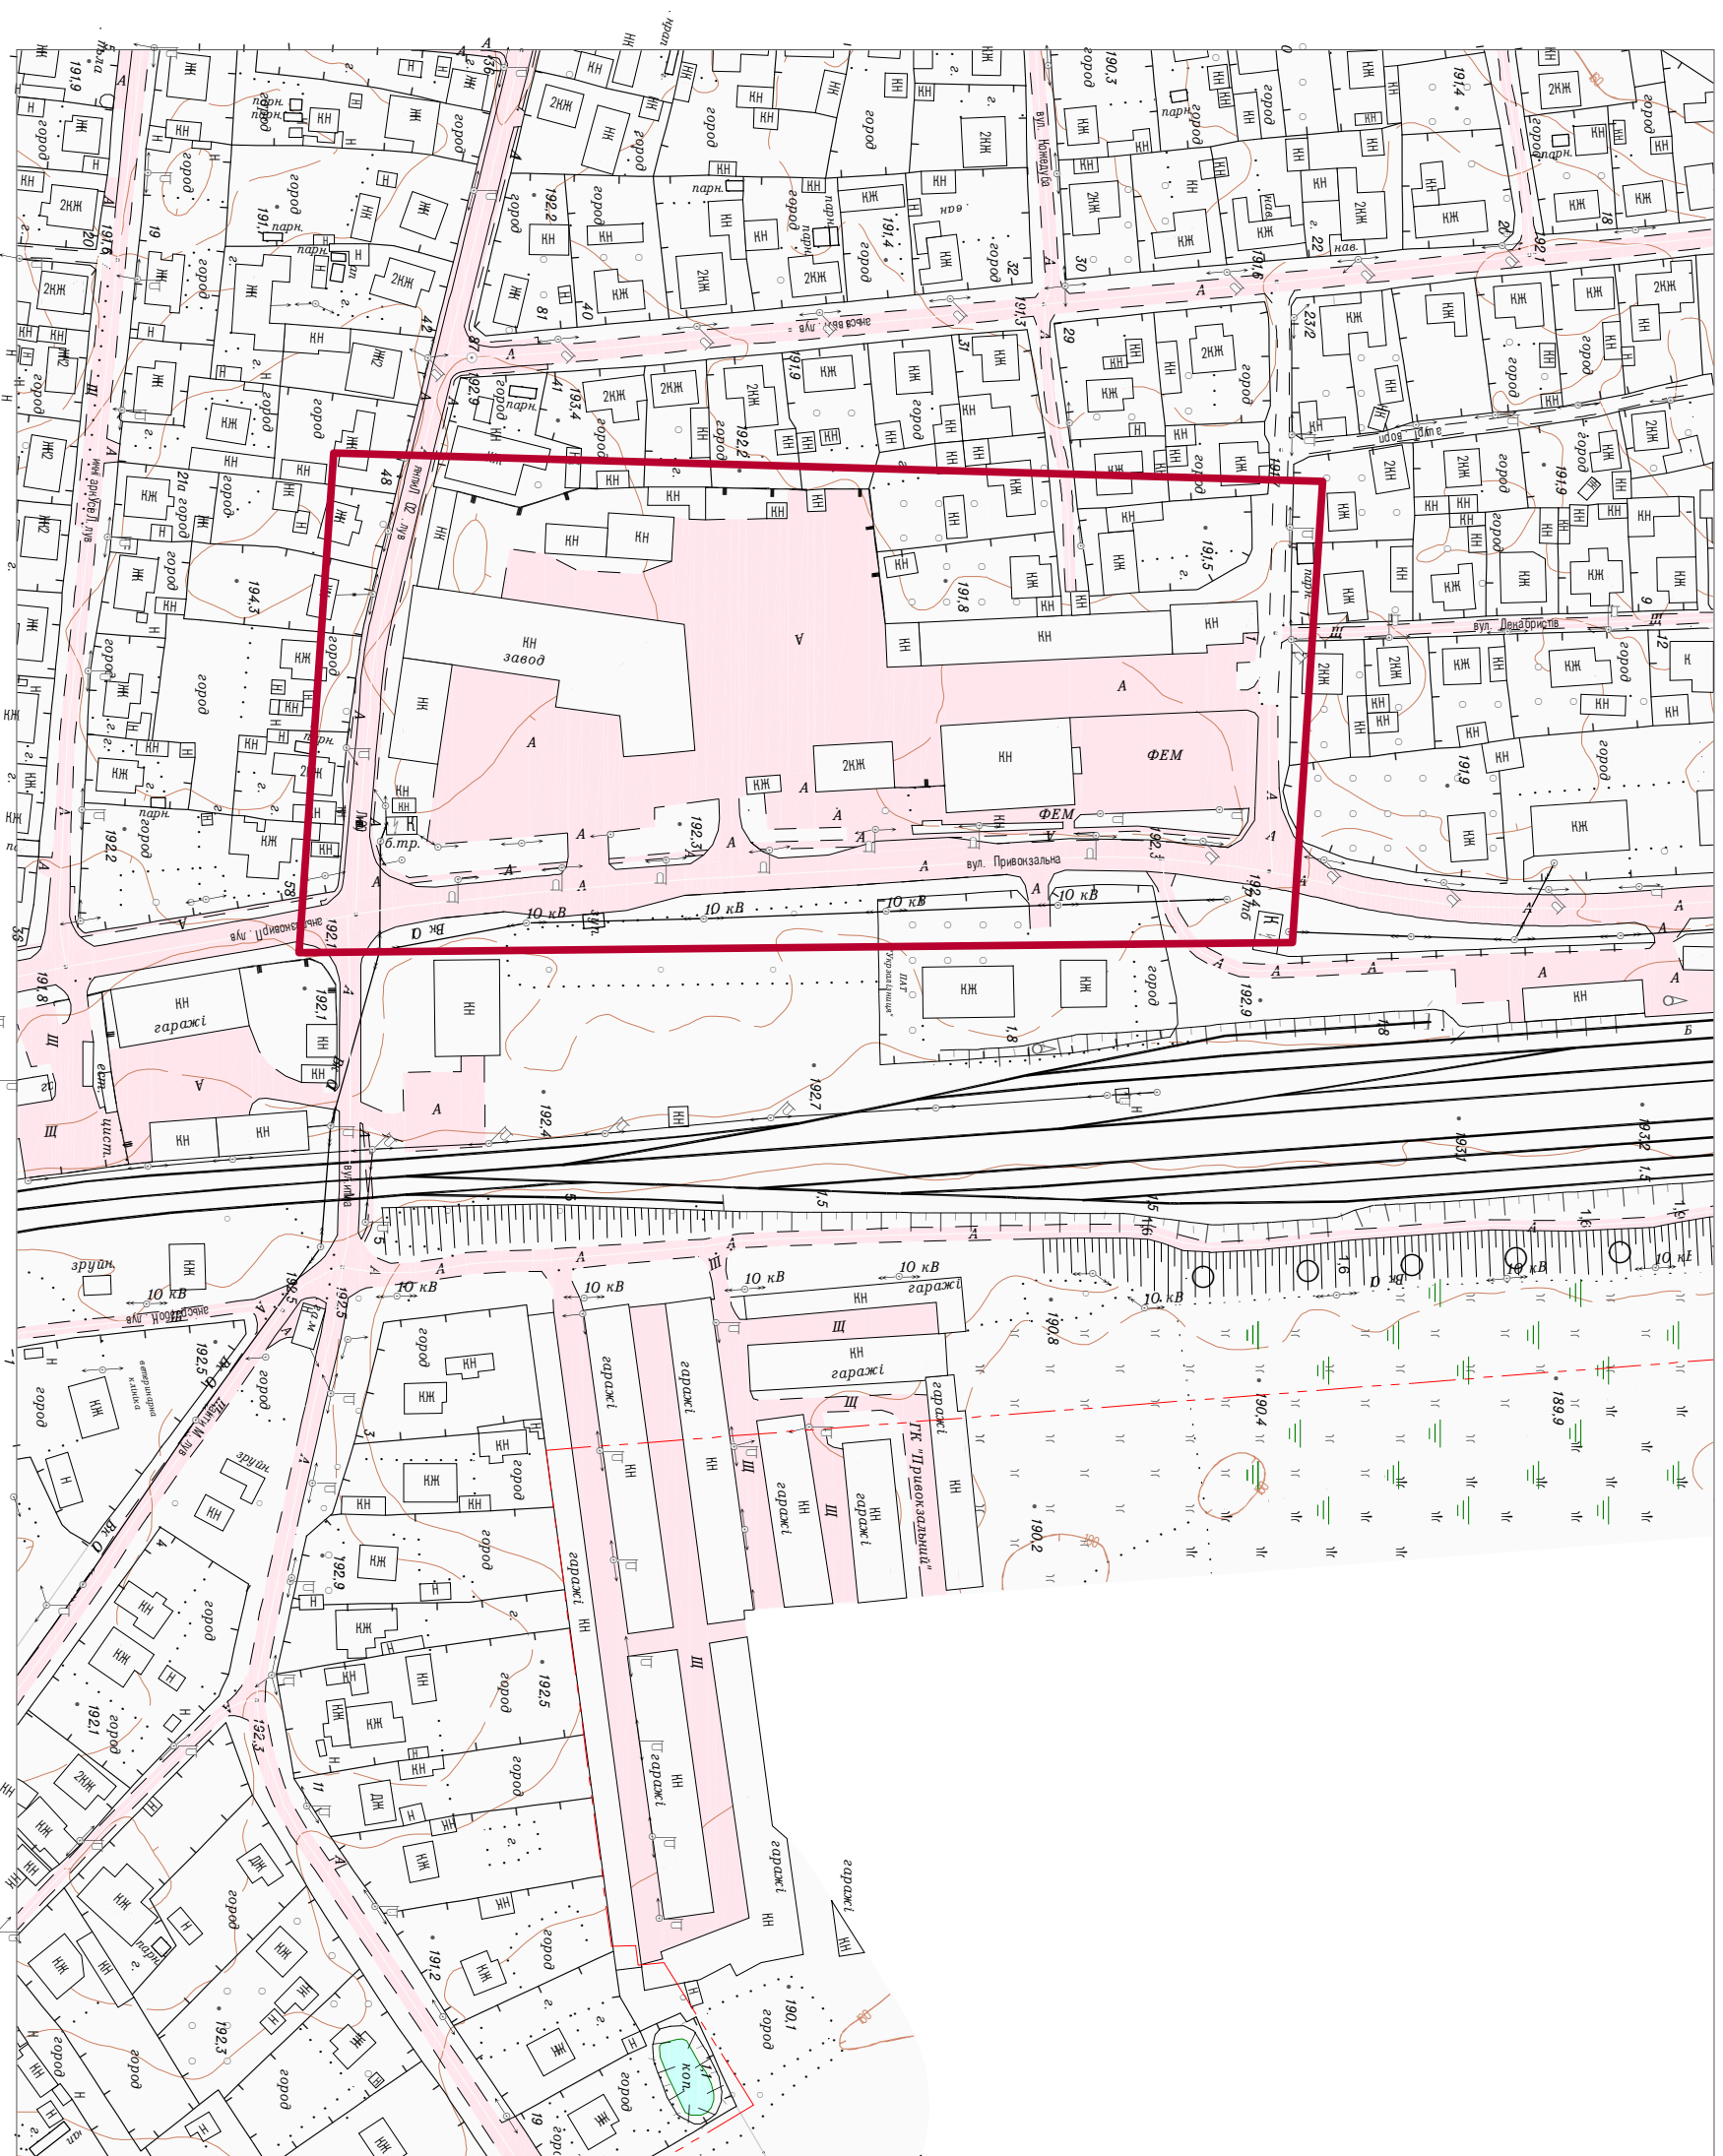

УМОВНІ ПОЗНАЧЕННЯ:

— - межа опрацювання

Начальник відділу містобудування та архітектури управління містобудування,
архітектури та комунальних ресурсів виконавчого комітету міської ради

Тарас КИВА