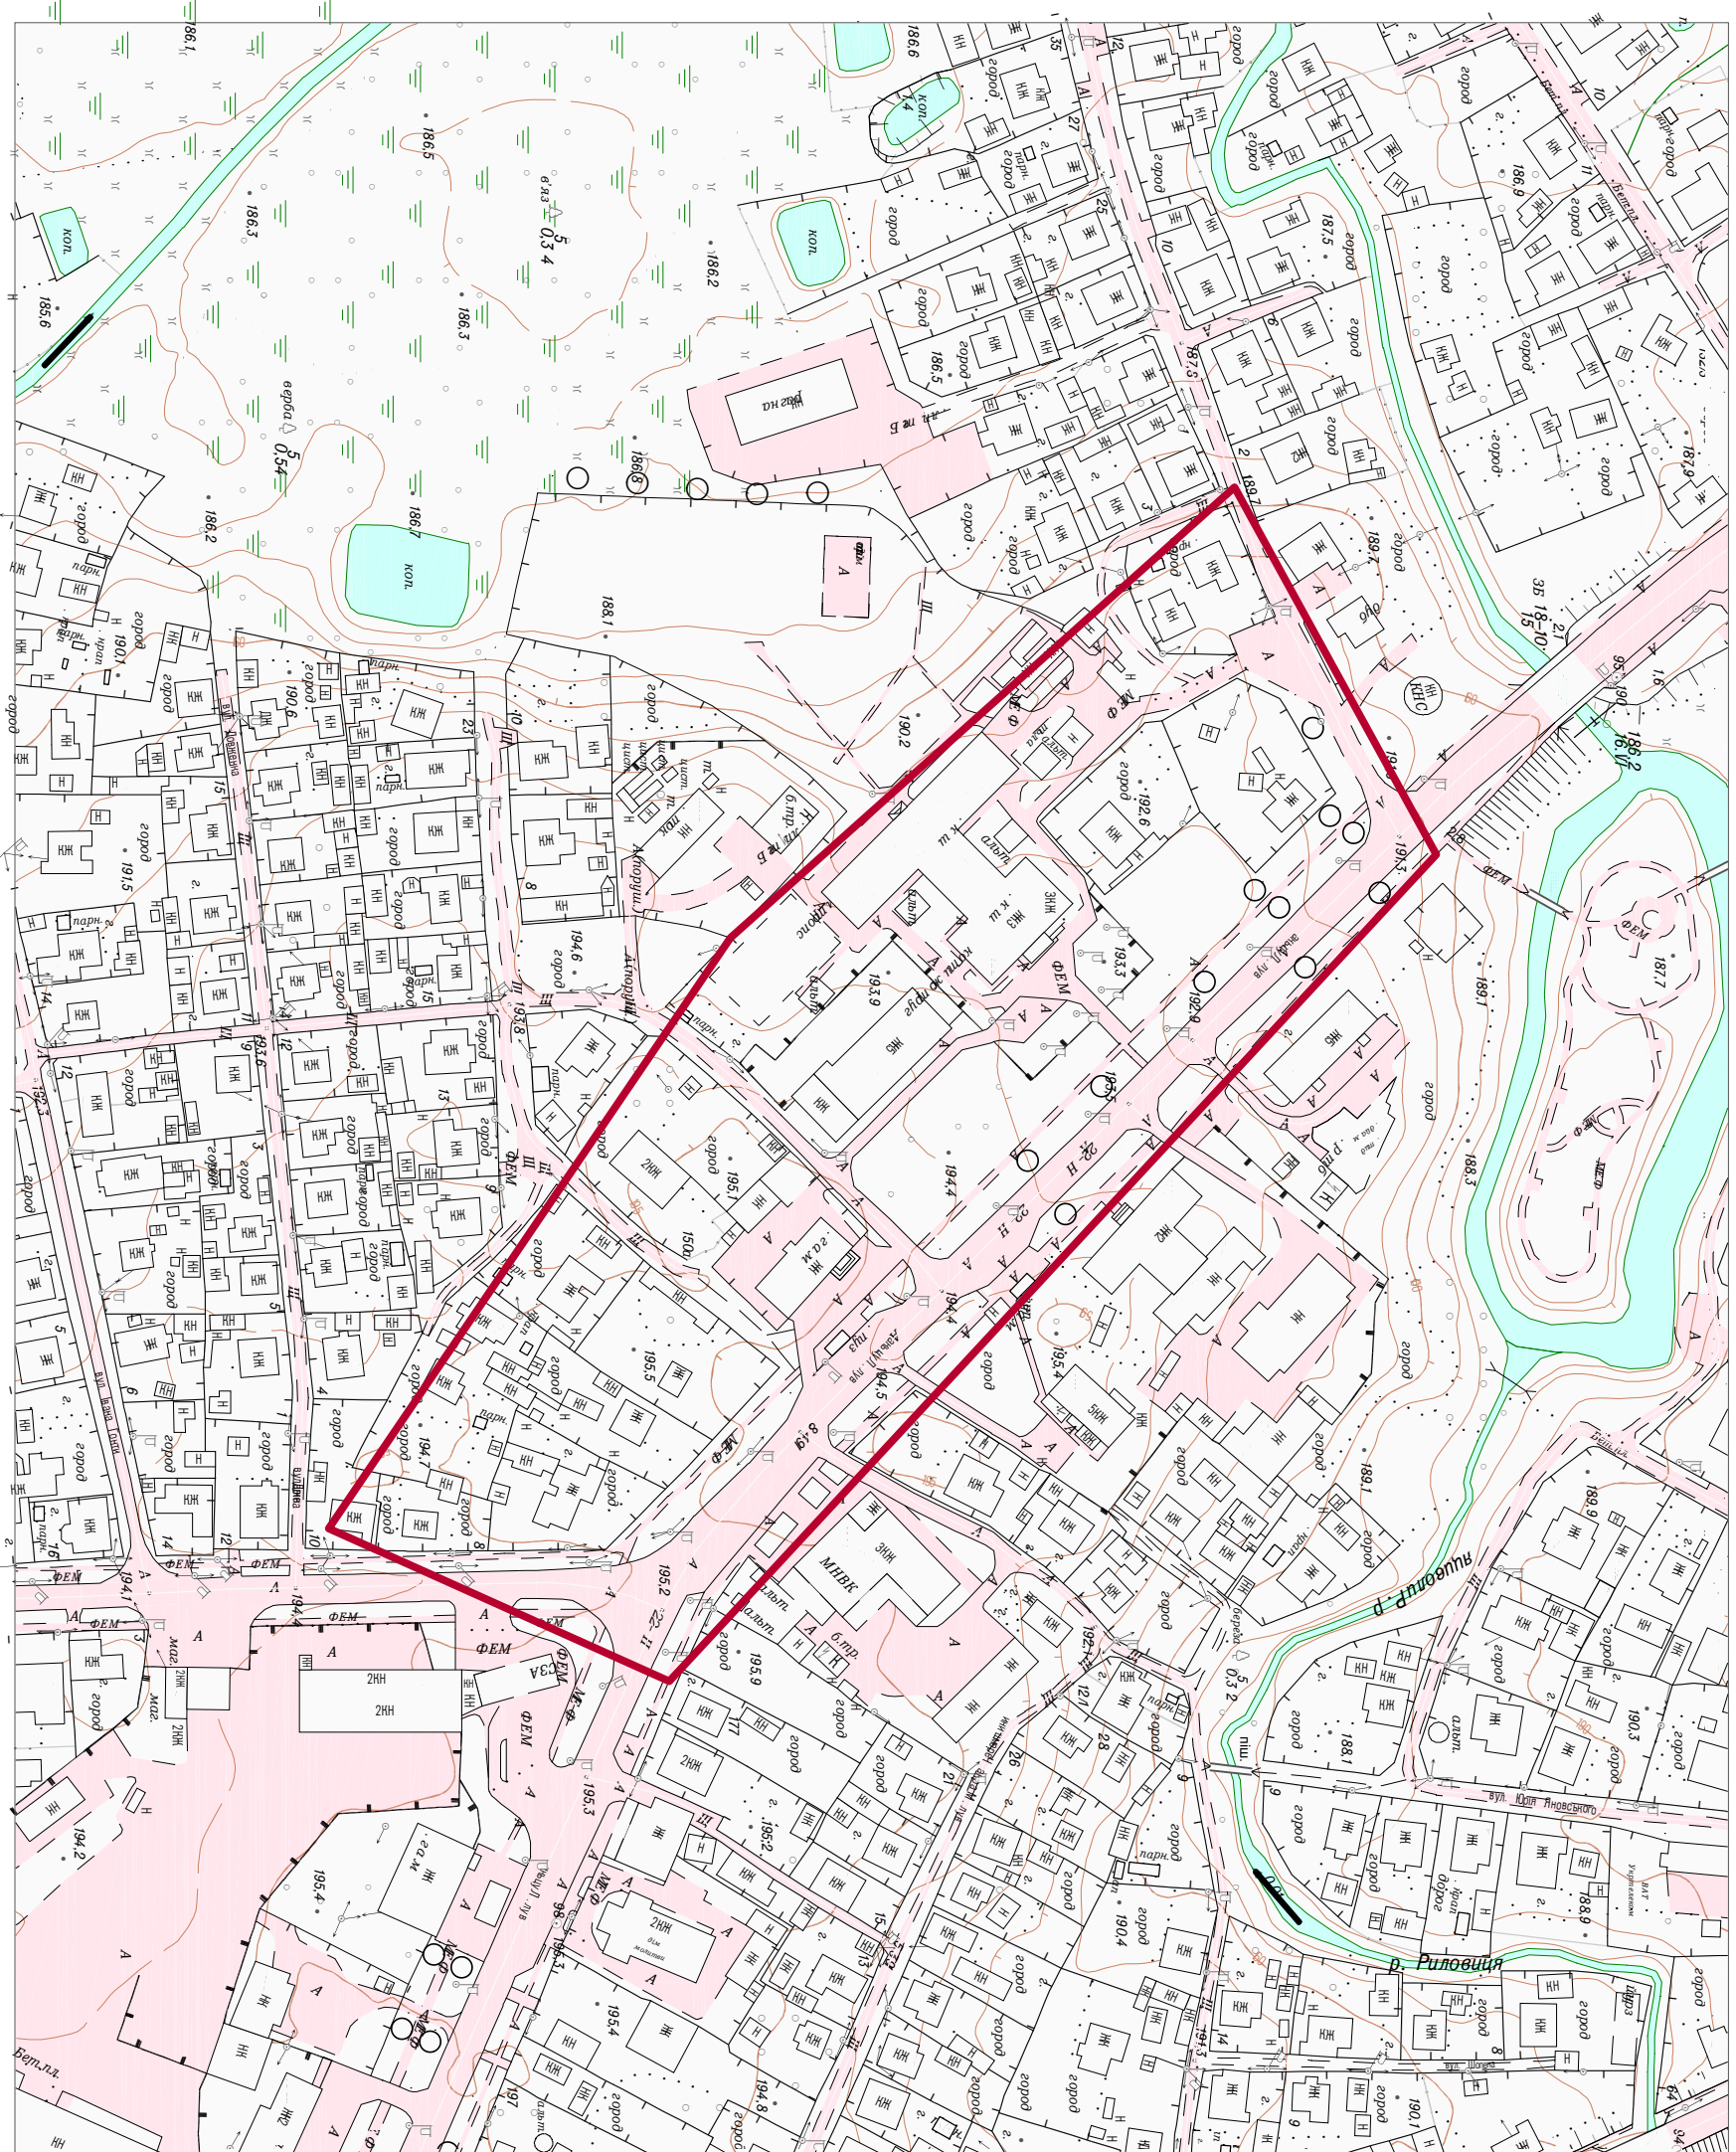

УМОВНІ ПОЗНАЧЕННЯ:

— - межа опрацювання

Начальник відділу містобудування та архітектури управління містобудування,
архітектури та комунальних ресурсів виконавчого комітету міської ради

Тарас КИВА