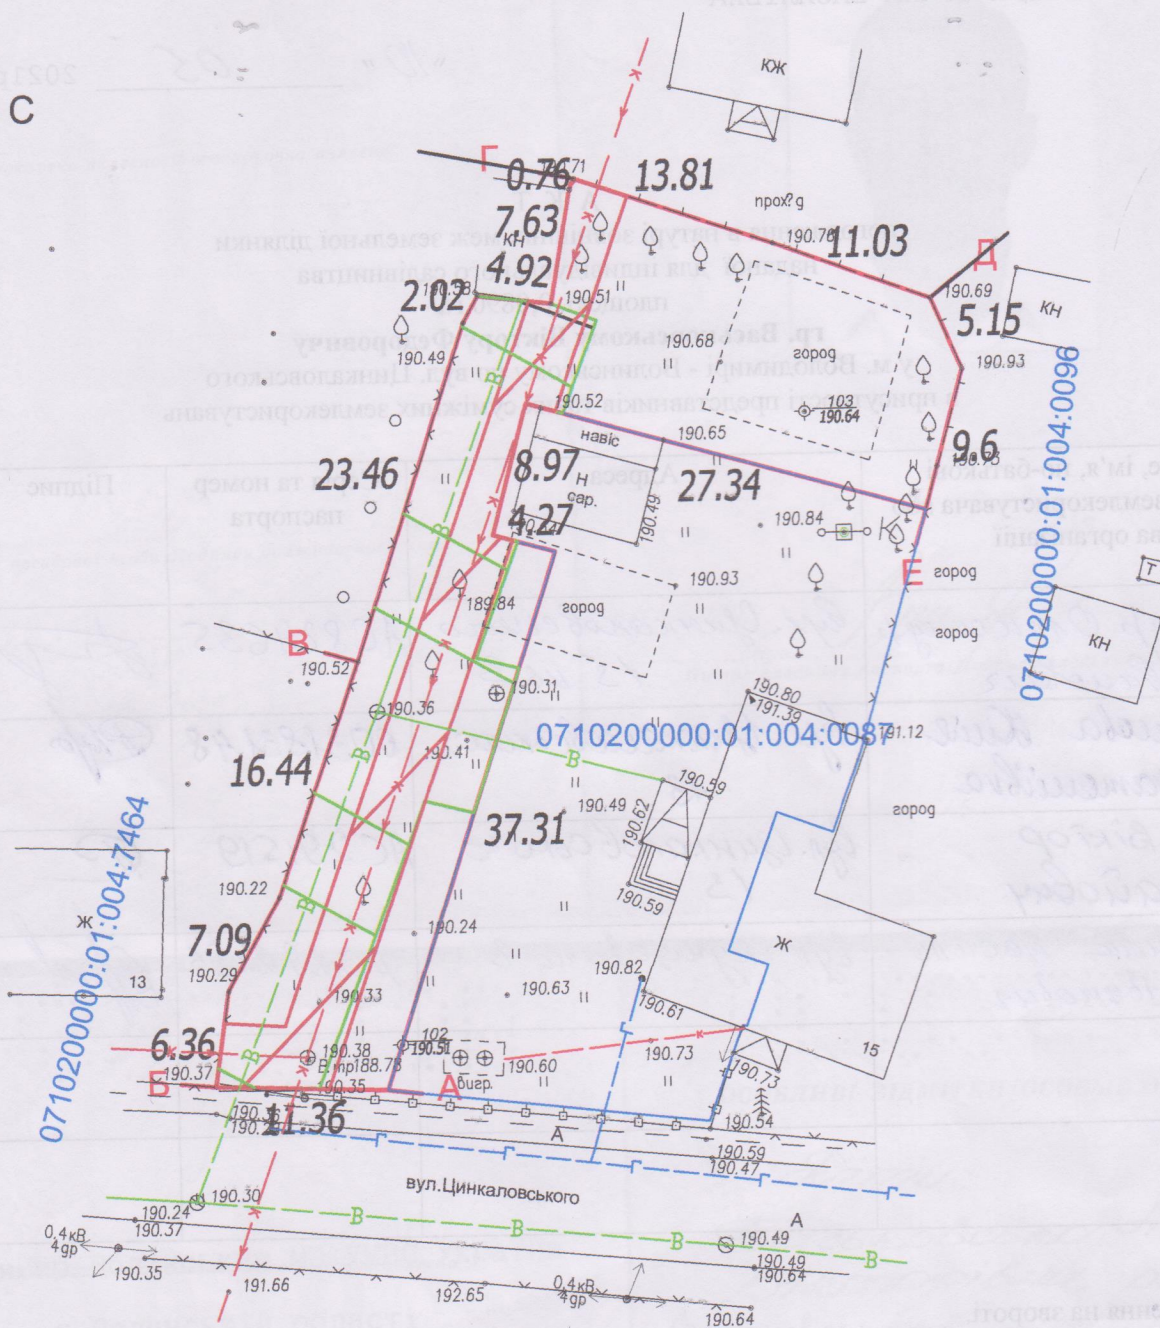

СХЕМА ЗЕМЕЛЬНОЇ ДІЛЯНКИ

ОПИС МЕЖ:

- Від А до Б землі загального користування (вул. Цинкаловського)
- Від Б до В землі гр. Петрук В.М., гр. Привалова Ю.А. (0710200000:01:004:7464)
- Від В до Г землекористування гр. Срібняк В. І.
- Від Г до Д землі міської ради не надані у власність та користування
- Від Д до Е землі гр. Бондар О. І. (0710200000:01:004:0096)
- Від Е до А землі гр. Васьковський В.Ф. (0710200000:01:004:0087)