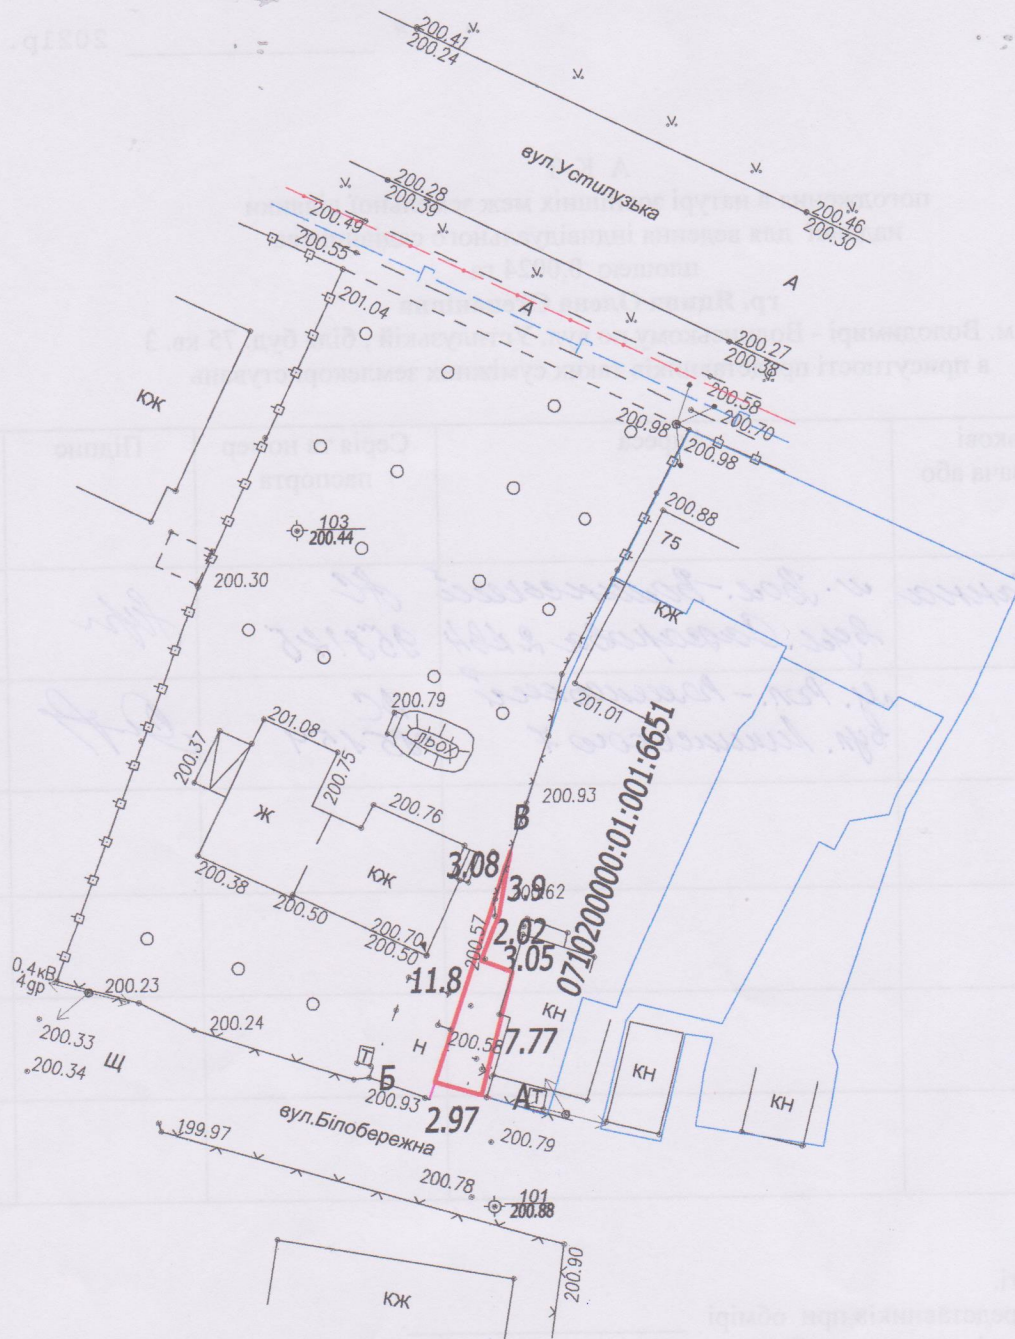

СИТУАЦІЙНА СХЕМА ЗЕМЕЛЬНОЇ ДІЛЯНКИ  
М. ВОЛОДИМИР-ВОЛИНСЬКИЙ, ВУЛ. УСТИЛУЗЬКА

Умовні позначення

межа земельної ділянки

масштаб 1:5000

# СХЕМА ЗЕМЕЛЬНОЇ ДІЛЯНКИ

## ОПИС МЕЖ:

- Від А до Б землі загального користування ( вул. Білобережна )
- Від Б до А землекористування гр. Мельничук Ж.І.
- Від В до А землі гр. Яцина О. С. ( 0710200000:01:001:6651)