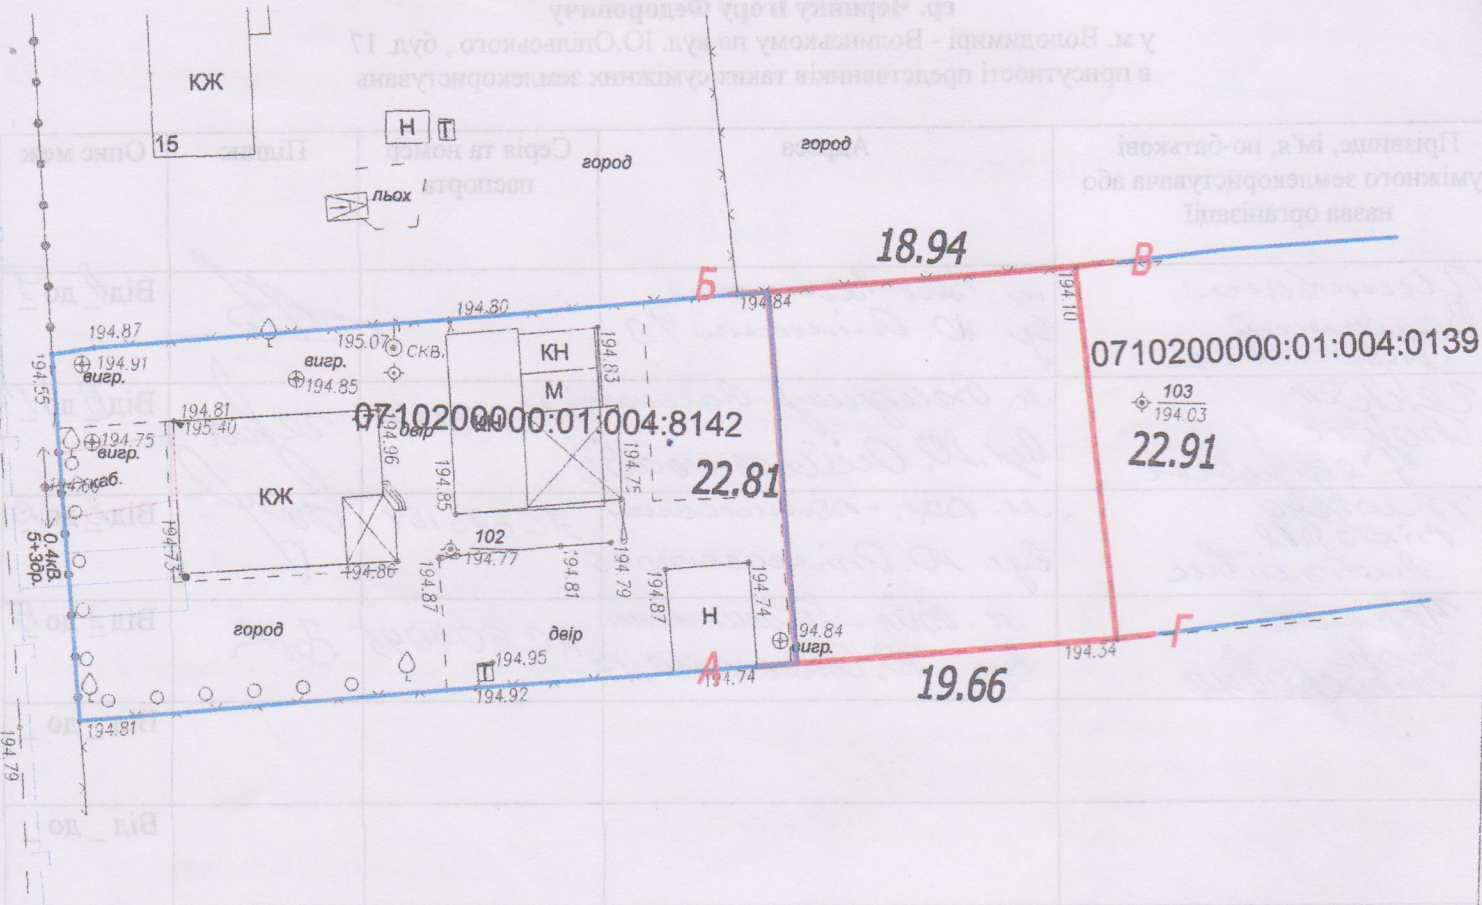

СИТУАЦІЙНА СХЕМА ЗЕМЕЛЬНОЇ ДІЛЯНКИ
М. ВОЛОДИМИР-ВОЛИНСЬКИЙ, ВУЛ. Ю. ОПІСЬКОГО

Умовні позначення

межа земельної ділянки

масштаб 1:5000

СХЕМА ЗЕМЕЛЬНОЇ ДІЛЯНКИ

ОПИС МЕЖ:

- Від А до Б землі гр. Черняк І.Ф. (0710200000:01:004:8142)
- Від Б до В землекористування гр. Білогруд В. А.
- Від В до Г землі гр. Черняк Б.Ф. (0710200000:01:004:0139).
- Від Г до А землекористування гр. Шилівський