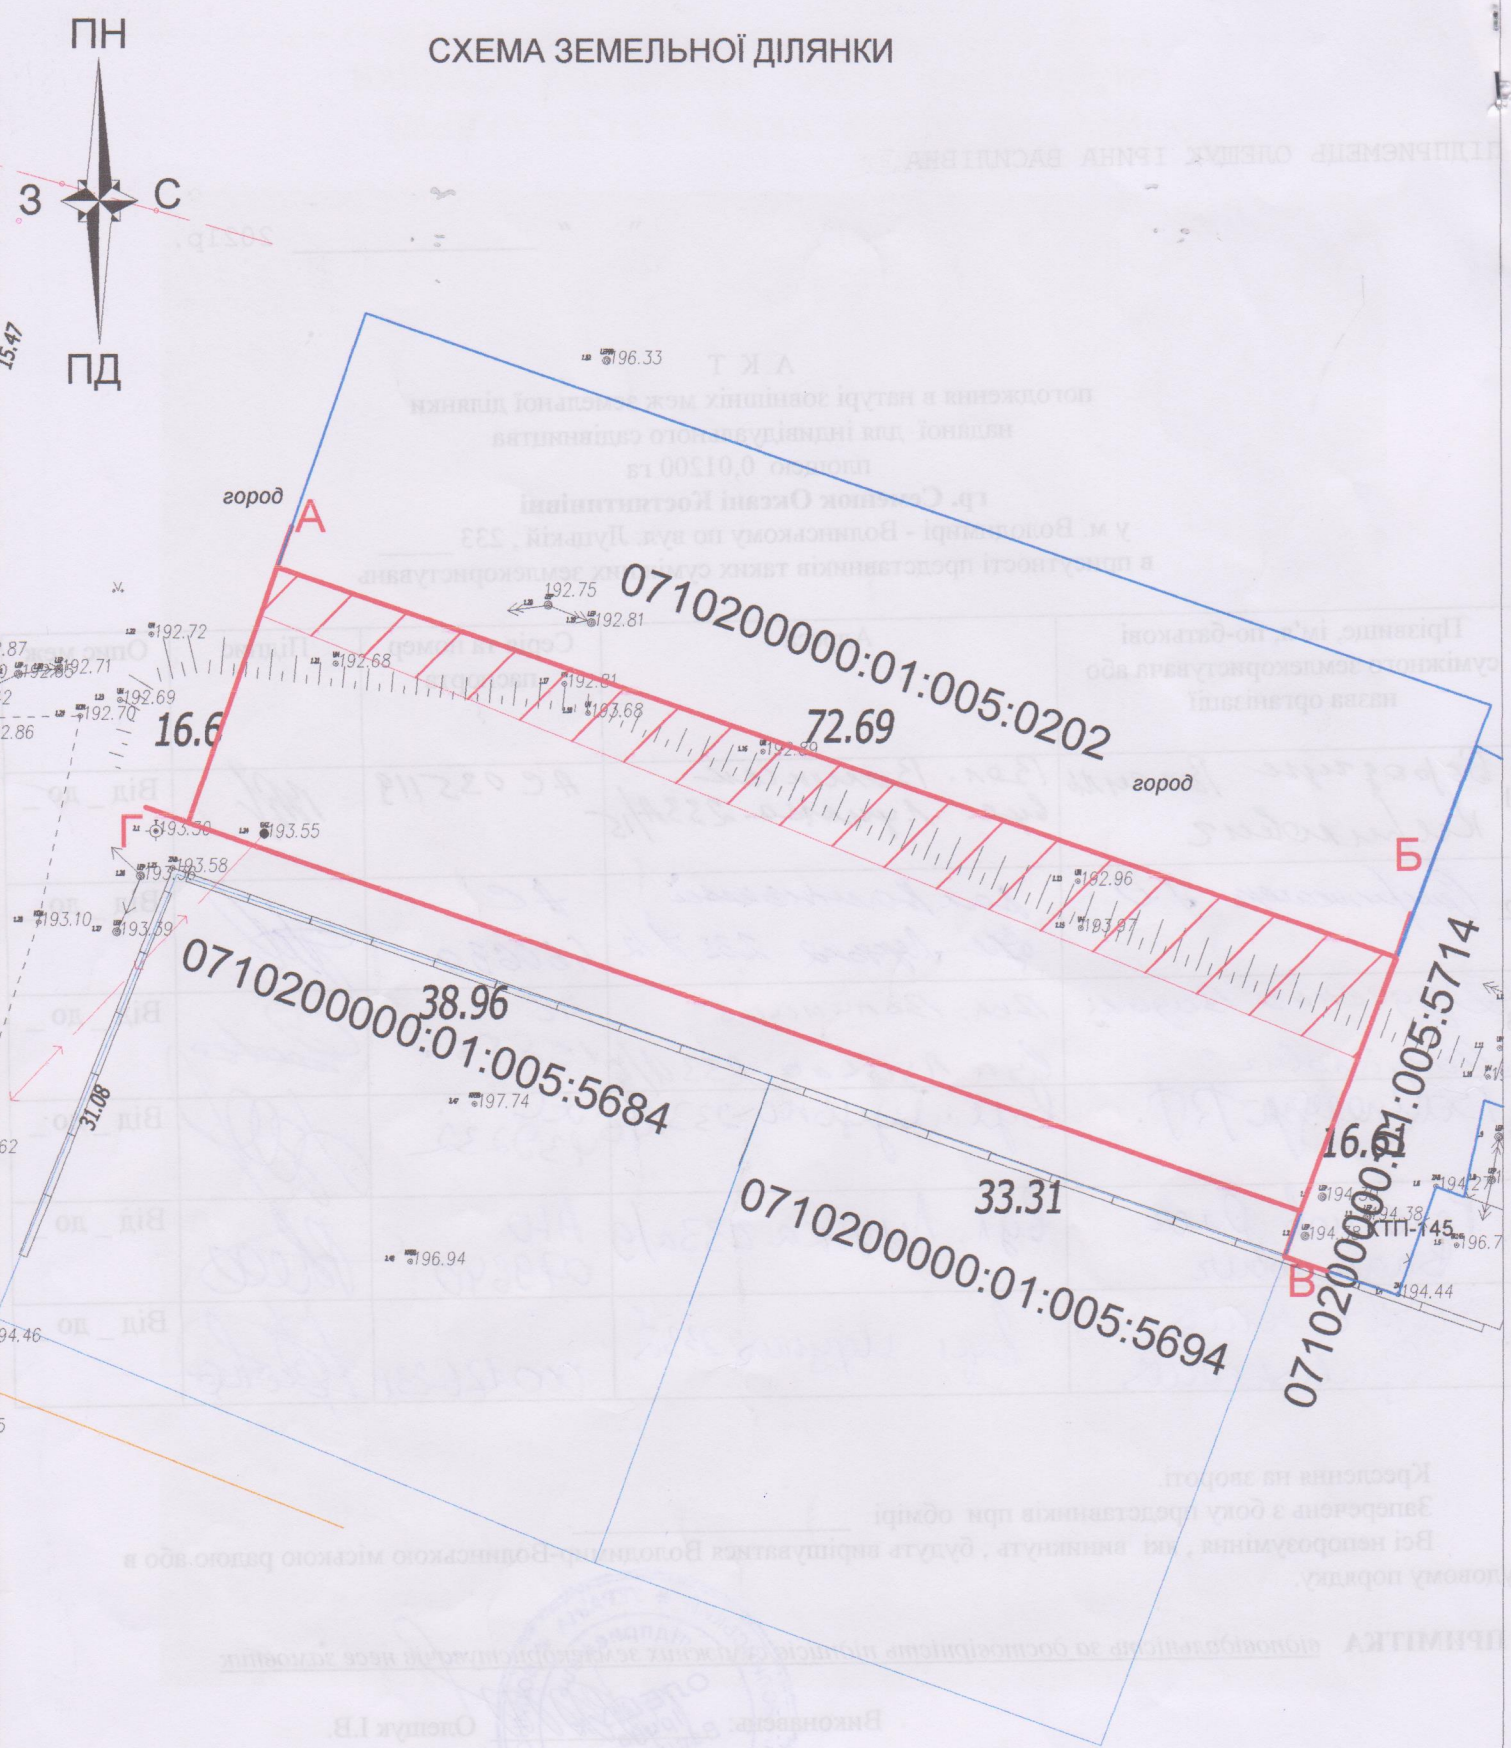

СИТУАЦІЙНА СХЕМА ЗЕМЕЛЬНОЇ ДІЛЯНКИ
М. ВОЛОДИМИР-ВОЛИНСЬКИЙ, ВУЛ. ЛУЦЬКА

Умовні позначення

межа земельної ділянки

масштаб 1:5000

СХЕМА ЗЕМЕЛЬНОЇ ДІЛЯНКИ

ОПИС МЕЖ:

- Від А до Б землі гр. Самчука І. П. (0710200000:01:005:0202)
- Від Б до В землі гр. Романов О. В. в оренді (0710200000:01:005:5714)
- Від В до Г землі загального користування (проїзд)
- Від Г до А землі міської ради