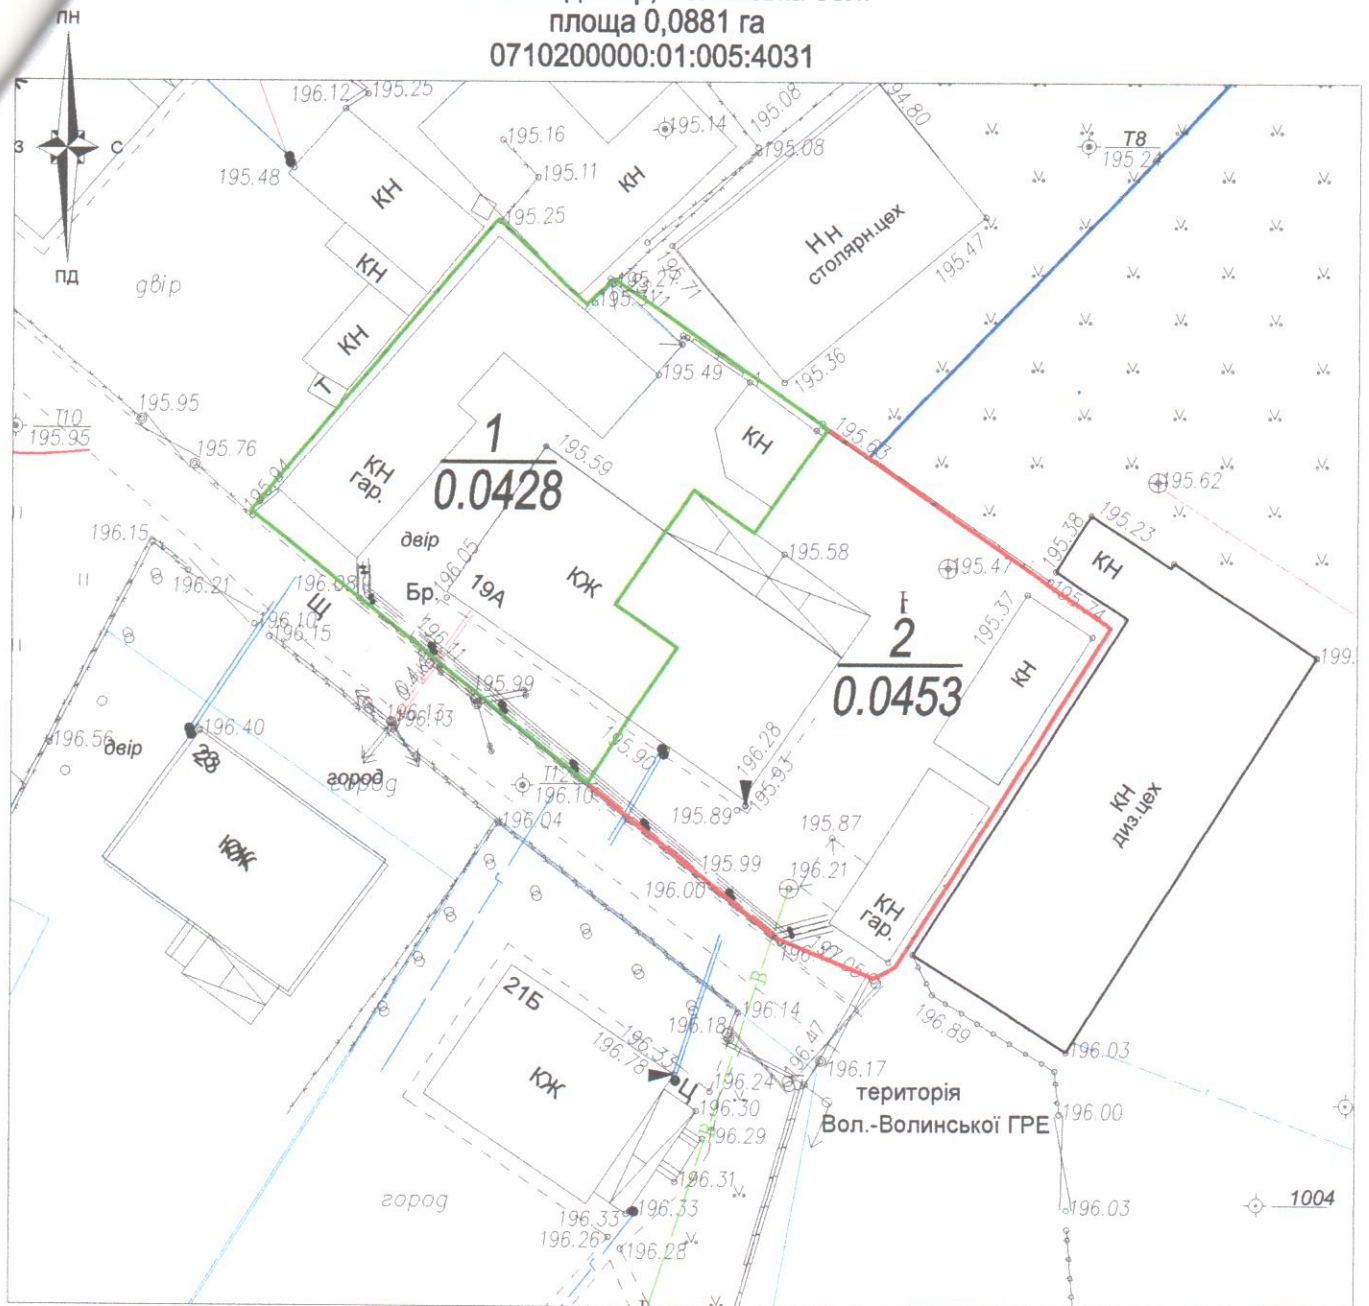

Умовні позначення:

-  межі земельної ділянки
-  зареєстровані земельні ділянки
-  межі адміністративно-територіального поділу

Підприємець Олещук І.В. 2024

Склав Олещук І.В. 2024

Земельна ділянка
 гр. Крошук Лідія Лаврентіївна
 гр. Крошук Леонід Сергійович
 м. Володимир, вул. Київська, 19-А
 Волинської області
 для будівництва, обслуговування житлового будинку, господарських будівель і споруд

Ситуаційна схема розміщення земельної ділянки

Стадія	Аркуш	Аркушів
ПР	1	1

підприємець
 Олещук І.В.

Схема поділу земельної ділянки

Крошук Лідія Лаврентіївна
 Крошук Леонід Сергійович
 вул. Київська, 19-А
 м. Володимир, Волинська обл.
 площа 0,0881 га
 0710200000:01:005:4031

Умовні позначення :

- межі земельної ділянки гр. Крошук Леонід Сергійович загальною площею 0.0428 га
- межі земельної ділянки гр. Крошук Лідія Лаврентіївна загальною площею 0.0453 га

Підприємець Олещук І.В. 2024

Волинська область, м. Володимир, вул. Київська, 19-А
 гр. Крошук Лідія Лаврентіївна
 гр. Крошук Леонід Сергійович

Схема поділу земельної ділянки

Стадія	Аркуш	Аркушів
ПР	1	1

підприємець
 Олещук І.В.