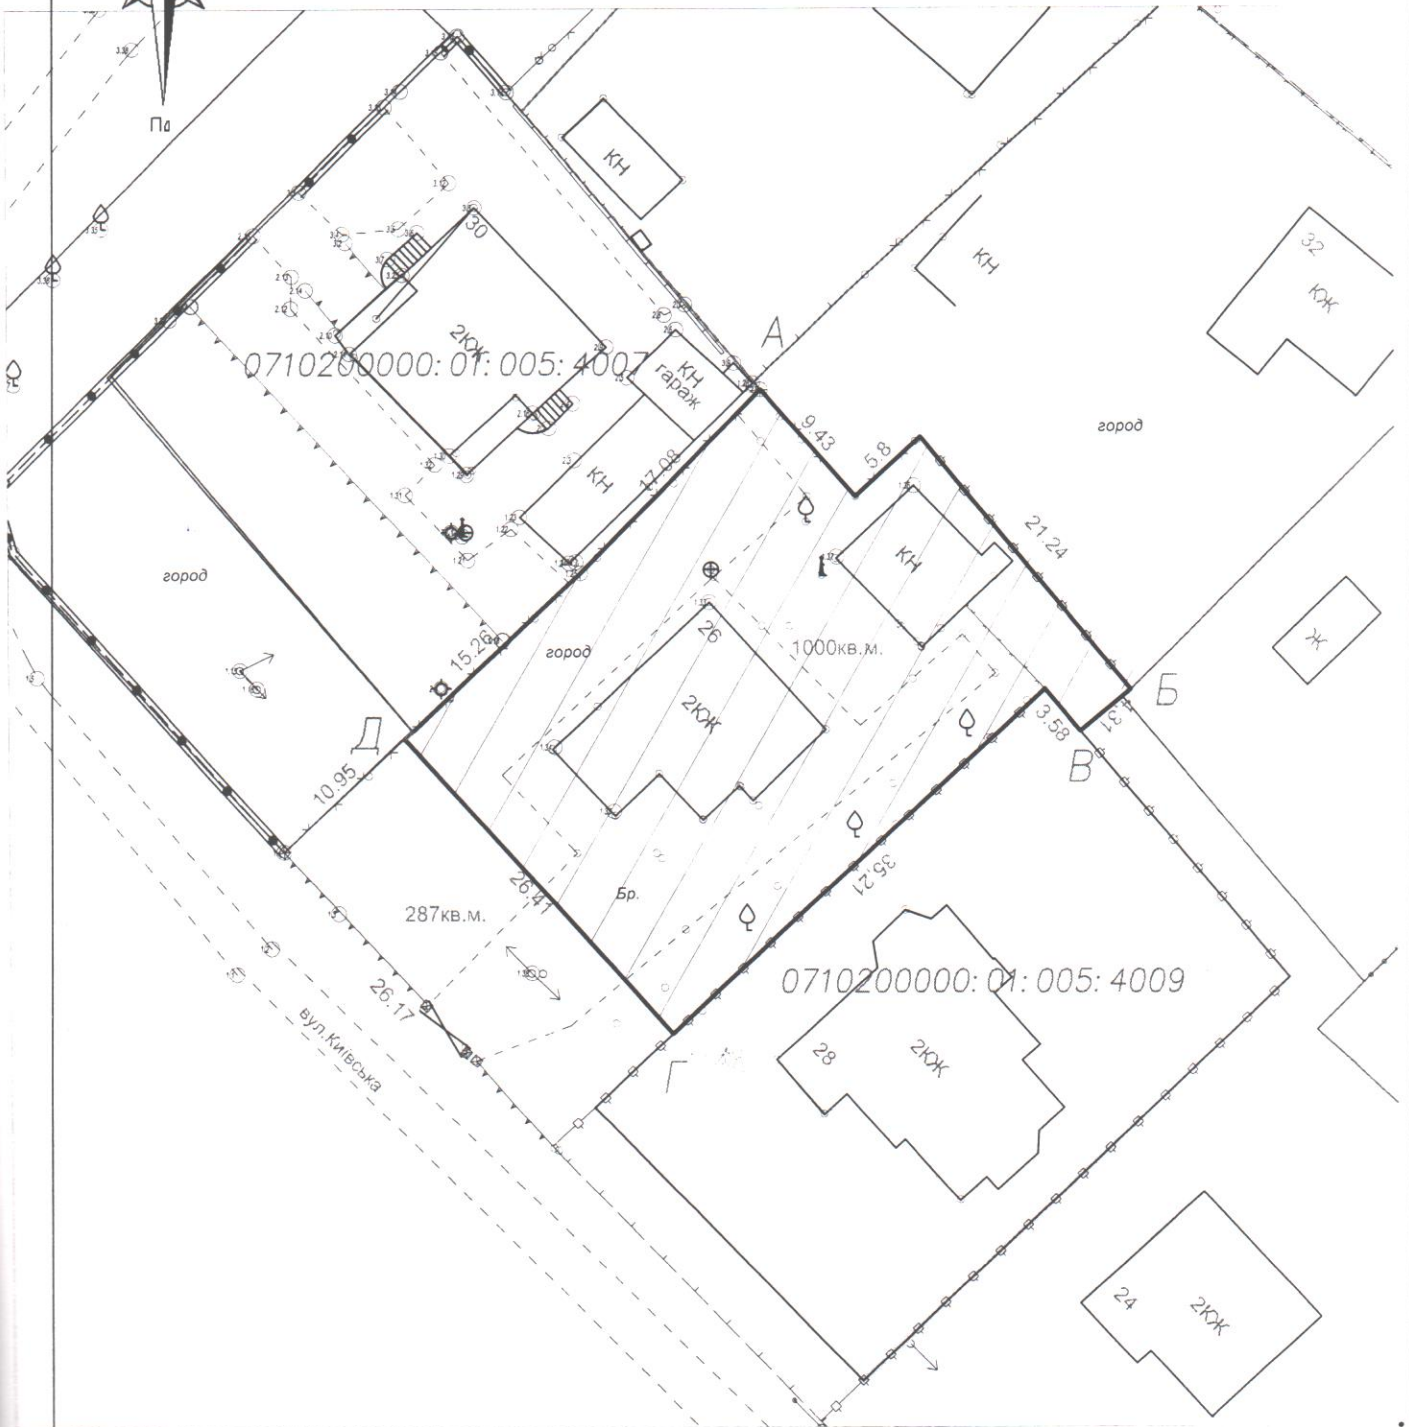

ЗВЕДЕНИЙ ПЛАН ЗЕМЕЛЬНОЇ ДІЛЯНКИ

м.Володимир, вул Київська, 26

Начальник	Гус С.М.		02.08.24	Волинська область, Володимир, м. Володимир, вул. Київська, 26		
Виконав	Н. М. Бучко		02.08.24	Технічна документація із землеустрою щодо встановлення (відновлення) меж земельної ділянки в натурі (на місцевості)		
				Масштаб:	Аркуш	Аркушів
				1 : 500	1	1
				План земельної ділянки		ДП "ЦЕНТР ДЗК"