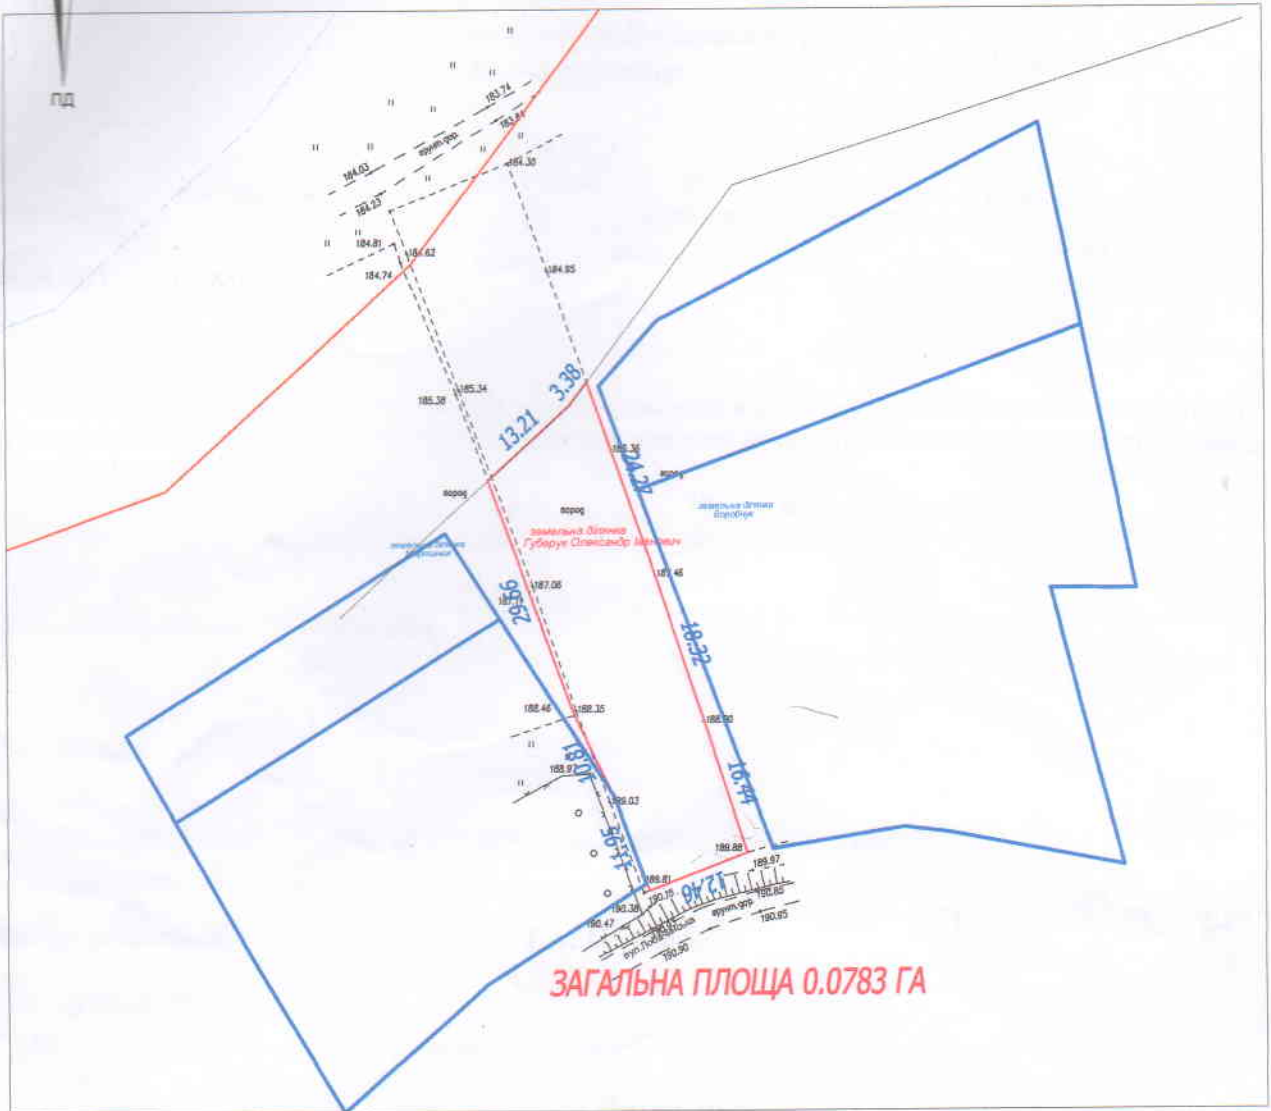

**ПЛАН ЗЕМЕЛЬНОЇ ДІЛЯНКИ
ЗА РЕЗУЛЬТАТАМИ КАДАСТРОВОЇ ЗЙОМКИ
С. ЗАРІЧЧЯ ПО ВУЛ. ЛОБАЧИНСЬКІЙ**

ПОГОДЖЕНО :

Суміжні землевласники :

Багмій Т.М. Т.Т.Д
Мартинюк А.С. Т.Т.Д

Підприємець	Олещук І.В.			Земельна ділянка			
				гр. з земель населеного пункту с. Заріччя по вул. Лобачинській Зарічанської сільської ради Володимир-Волинського району Волинської області			
				Матеріали польових геодезичних робіт і план земельної ділянки, складений за результатами кадастрової зйомки	Стадія	Аркуш	Аркушів
					п	1	1
						підприємець Олещук Ірина Василівна	